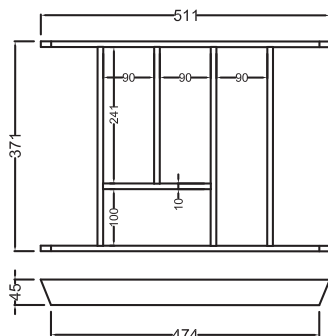

Portaposate per cassetto da 60 completo di tappetino

Cutlery tray for 60 drawer complete with mat

Finitura finish
Orion Grau orion grau per cassetto for drawer Prof.50
Orion Grau orion grau per cassetto for drawer Prof.40

08700612
08700622