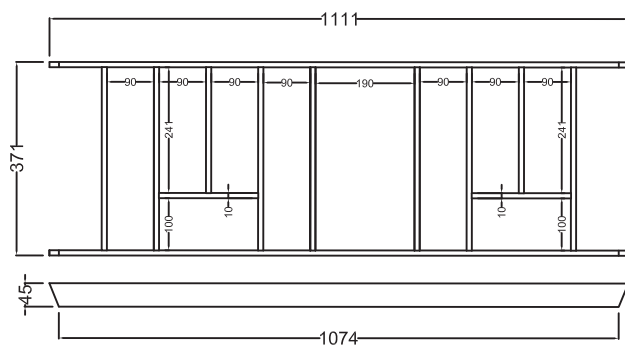

08700614
 08700624

ACCESSORI PER CASSETTI "BARLAN"

"BARLAN" ACCESSORIES FOR DRAWERS

Portaposate per cassetto da 120 completo di tappetino

Cutlery tray for 120 drawer complete with mat

CODICE / CODE No.

Finitura finish