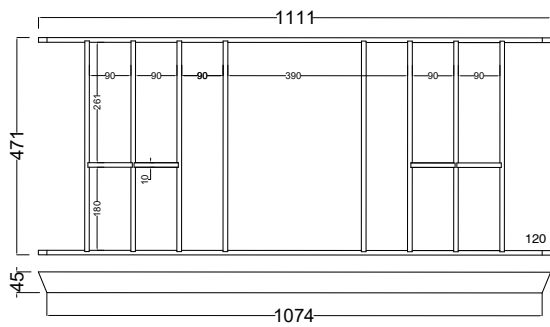

08700614
 08700624

ACCESSORI PER CASSETTI "BARLAN"

"BARLAN" ACCESSORIES FOR DRAWERS

Portaposate per cassetto da 120 completo di tappetino

Cutlery tray for 120 drawer complete with mat

CODICE / CODE No.

Finitura finish