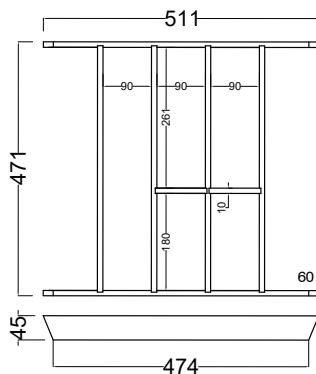

Portaposate per cassetto da 60 completo di tappetino

Cutlery tray for 60 drawer complete with mat

Finitura finish
Orion Grau orion grau per cassetto for drawer Prof.50
Orion Grau orion grau per cassetto for drawer Prof.40

08700612
08700622