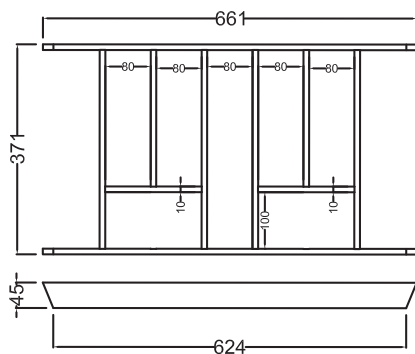

ACCESSORI PER CASSETTI "BARLAN"

"BARLAN" ACCESSORIES FOR DRAWERS

Portaposate per cassetto da 75 completo di tappetino

Cutlery tray for 75 drawer complete with mat

CODICE / CODE No.

Finitura finish
Orion Grau orion grau per cassetto for drawer Prof.50
Orion Grau orion grau per cassetto for drawer Prof.40

08700613
08700623