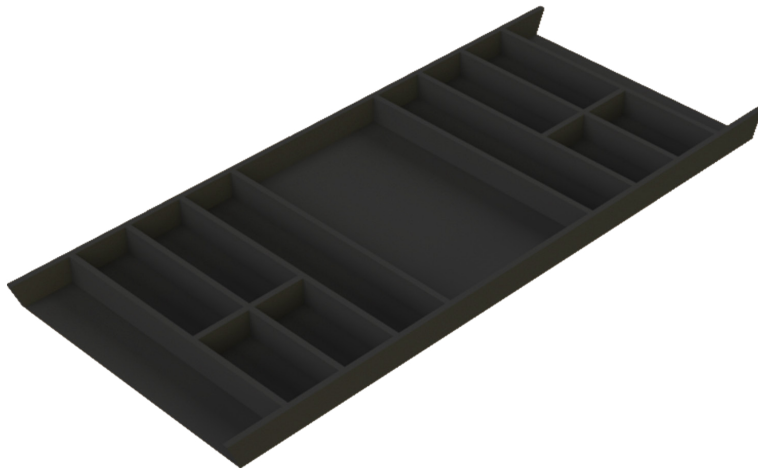

08700614
 08700624

ACCESSORI PER CASSETTI "BARLAN"

"BARLAN" ACCESSORIES FOR DRAWERS

Portaposate per cassetto da 120 completo di tappetino

Cutlery tray for 120 drawer complete with mat

CODICE / CODE No.

Finitura finish