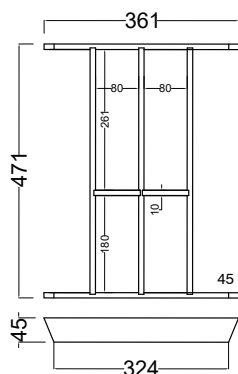

CODICE / CODE No.

Finitura finish
Orion Grau orion grau per cassetto for drawer Prof.50
Orion Grau orion grau per cassetto for drawer Prof.40

08700611
 08700621

Portaposate per cassetto da 60 completo di tappetino