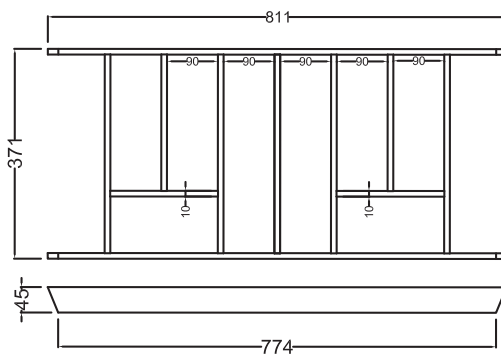

08700613
 08700623

Portaposate per cassetto da 90 completo di tappetino

Cutlery tray for 90 drawer complete with mat

Finitura finish
Orion Grau orion grau per cassetto for drawer Prof.50
Orion Grau orion grau per cassetto for drawer Prof.40