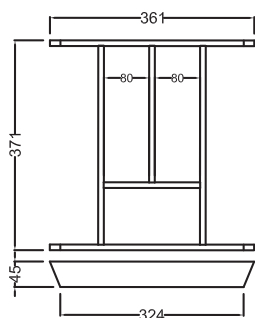

CODICE / CODE No.

Finitura finish
Orion Grau orion grau per cassetto for drawer Prof.50
Orion Grau orion grau per cassetto for drawer Prof.40

08700611
 08700621

Portaposate per cassetto da 60 completo di tappetino