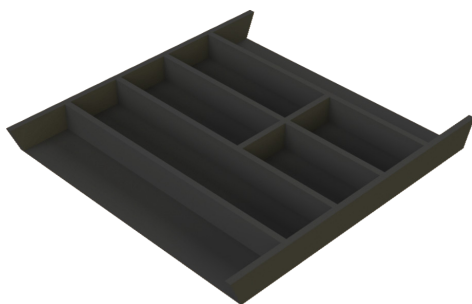

CODICE / CODE No.

Finitura finish
Orion Grau orion grau per cassetto for drawer Prof.50
Orion Grau orion grau per cassetto for drawer Prof.40

08700611
 08700621

Portaposate per cassetto da 60 completo di tappetino

Cutlery tray for 60 drawer complete with mat

Finitura finish
Orion Grau orion grau per cassetto for drawer Prof.50
Orion Grau orion grau per cassetto for drawer Prof.40

08700612
 08700622

ACCESSORI PER CASSETTI "BARLAN"