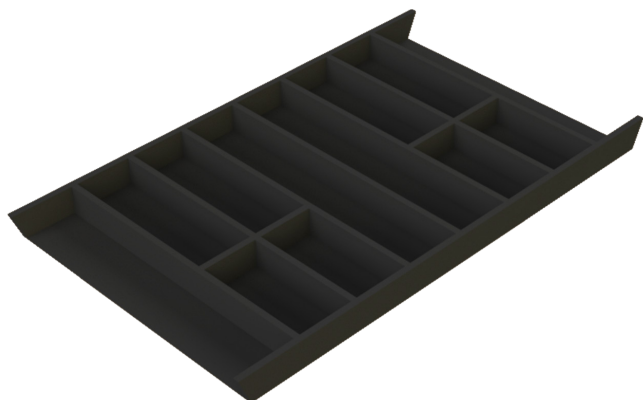

"BARLAN" ACCESSORIES FOR DRAWERS

Portaposate per cassetto da 75 completo di tappetino

Cutlery tray for 75 drawer complete with mat

CODICE / CODE No.

Finitura finish
Orion Grau orion grau per cassetto for drawer Prof.50
Orion Grau orion grau per cassetto for drawer Prof.40

08700613
 08700623

Portaposate per cassetto da 90 completo di tappetino

Cutlery tray for 90 drawer complete with mat

Finitura finish
Orion Grau orion grau per cassetto for drawer Prof.50
Orion Grau orion grau per cassetto for drawer Prof.40