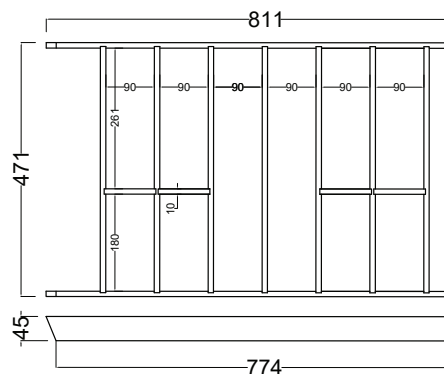

08700613
 08700623

Portaposate per cassetto da 90 completo di tappetino

Cutlery tray for 90 drawer complete with mat

Finitura finish
Orion Grau orion grau per cassetto for drawer Prof.50
Orion Grau orion grau per cassetto for drawer Prof.40