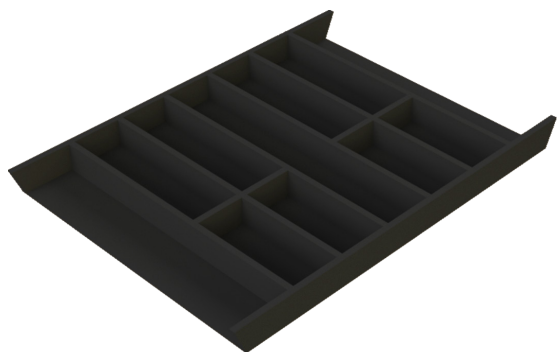

ACCESSORI PER CASSETTI "BARLAN"

"BARLAN" ACCESSORIES FOR DRAWERS

Portaposate per cassetto da 75 completo di tappetino

Cutlery tray for 75 drawer complete with mat

CODICE / CODE No.

Finitura finish
Orion Grau orion grau per cassetto for drawer Prof.50
Orion Grau orion grau per cassetto for drawer Prof.40

08700613
08700623