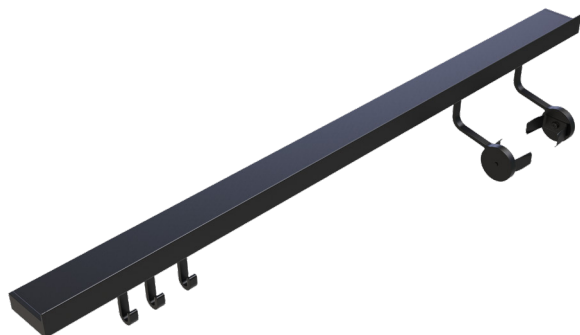

ACCESSORI SOTTOPENSILI "HORIZON"

"HORIZON" UNDER WALL UNIT ACCESSORIES

Kit barra comprensivo di n.3 ganci, un portarotolo e ferramenta di montaggio
Bar kit including 3 hooks, a roll holder and assembly hardware

CODICE / CODE No.

Barra L 60

inox spazzolato brushed stainless steel
nero black
titanio titanium
silver dark dark silver
*umber umber

08608732X
08608732NV
08608732TV
08608732SV
08608732UV

Barra L 90

inox spazzolato brushed stainless steel
nero black
titanio titanium
silver dark dark silver
*umber umber

08608733X
08608733NV
08608733TV
08608733SV
08608733UV

Barra L 120

inox spazzolato brushed stainless steel
nero black
titanio titanium
silver dark dark silver
*umber umber

08608734X
08608734NV
08608734TV
08608734SV
08608734UV

Portarotolo

inox spazzolato brushed stainless steel
nero black
titanio titanium
silver dark dark silver
*umber umber

08608747X
08608747NV
08608747TV
08608747SV
08608747UV