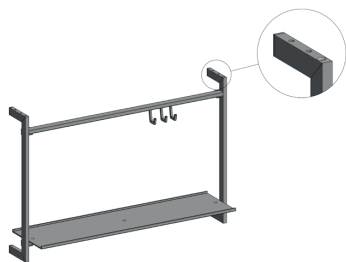

GRUPPOLUBE

SOTTOPENSILE
UP
2024

ACCESSORI SOTTOPENSILI "UP"

"UP" UNDER WALL UNIT ACCESSORIES

Modulo sottopensile (completo di 2 montanti, 2 profili orizzontali, 1 mensola e 1 kit 3 ganci)
 Under wall unit module (complete of 2 elements, 2 horizontal profiles, 1 shelf and 1 kit 3 hooks)

N.B.: Fissaggio Sottopensile
 Note: Under wall unit fixing

nero verniciato painted black
 L 60 H 40
 L 90 H 40

086UP060N
086UP090N

silver dark verniciato painted dark silver
 L 60 H 40
 L 90 H 40

086UP060S
086UP090S

titanio verniciato painted titanium
 L 60 H 40
 L 90 H 40

086UP060TV
086UP090TV

***umber verniciato** painted umber
 L 60 H 40
 L 90 H 40

086UP060UV
086UP090UV

CODICE / CODE No.

Mensola (completa di profilo orizzontale per fissaggio)
 Shelf (complete with horizontal profile for fixing)