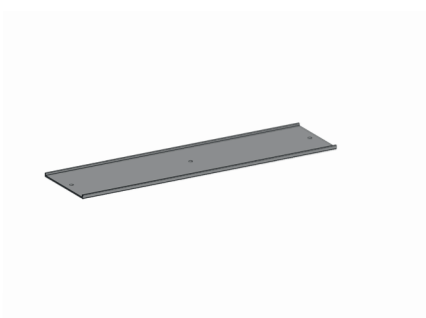

GRUPPOLUBE

SOTTOPENSILE
UP
2024

ACCESSORI SOTTOPENSILI "UP"

"UP" UNDER WALL UNIT ACCESSORIES

Modulo sottopensile (completo di 2 montanti, 2 profili orizzontali, 1 mensola e 1 kit 3 ganci)
 Under wall unit module (complete of 2 elements, 2 horizontal profiles, 1 shelf and 1 kit 3 hooks)

N.B.: Fissaggio Sottopensile
 Note: Under wall unit fixing

nero verniciato painted black
 L 60 H 40
 L 90 H 40

086UP060N
086UP090N

silver dark verniciato painted dark silver
 L 60 H 40
 L 90 H 40

086UP060S
086UP090S

titanio verniciato painted titanium
 L 60 H 40
 L 90 H 40

086UP060TV
086UP090TV

***umber verniciato** painted umber
 L 60 H 40
 L 90 H 40

086UP060UV
086UP090UV

CODICE / CODE No.

Mensola (completa di profilo orizzontale per fissaggio)
 Shelf (complete with horizontal profile for fixing)