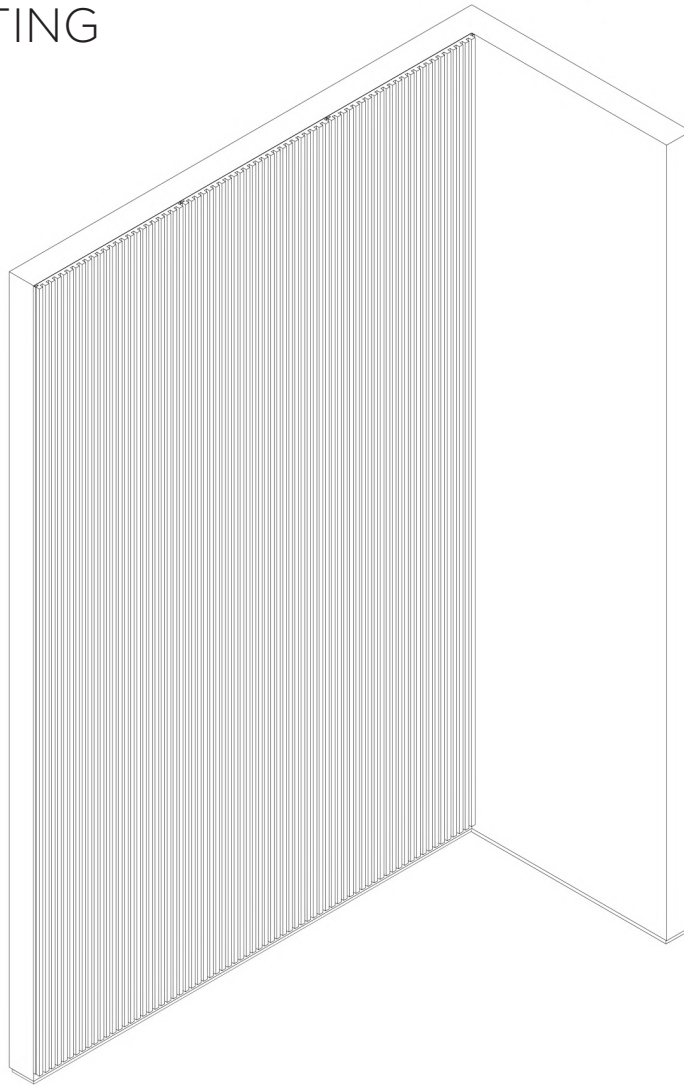

GRUPPOLUBE

PARETE BLUES

2023

PARETE "BLUES"

"BLUES" WALL

Noce canaletto con fondo nero
Noce canaletto with black bottom

BLUES è un pannello decorativo sp. 19 mm, composto da un fondo in MDF in pasta nera e listelli verticali squadrati L 15 mm in laminato finitura Noce canaletto.

cod.T9LSPB

ACCESSORI ACCESSORIES

Profilo angolare di chiusura

Misure: 20x10x2800 mm

Obbligatorio nella parte inferiore del pannello. Nelle parti laterali inserire solo se il bordo del pannello è a vista.

Closing angle profile

Dimensions: 20x10x2800 mm

Mandatory in the lower part of the panel.

In the side parts, only insert if the edge of the panel is visible.

Profilo angolare cod.086PBB10
Corner profile

MONTAGGIO PARETE

WALL MOUNTING

Accessori di montaggio inclusi con il pannello
Mounting accessories included with the panel

**CLIP DI FISSAGGIO A
PARETE 60x38 MM**

WALL FIXING CLIP
60x38 MM

**ANIMA IN MDF
24x4x350 MM**

MDF WEB
24x4x350 MM