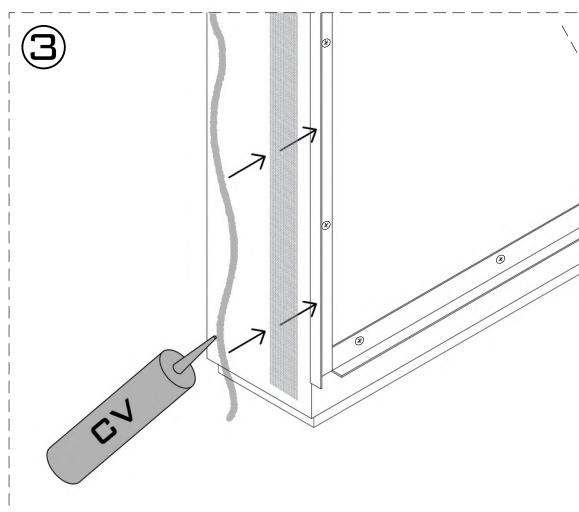

cod.T9LSPB

ACCESSORI ACCESSORIES

Profilo angolare di chiusura

Misure: 20x10x2800 mm

Obbligatorio nella parte inferiore del pannello. Nelle parti laterali inserire solo se il bordo del pannello è a vista.

Closing angle profile

Dimensions: 20x10x2800 mm

Mandatory in the lower part of the panel.

In the side parts, only insert if the edge of the panel is visible.

Profilo angolare cod.086PBB10
Corner profile

MONTAGGIO PARETE

WALL MOUNTING

Accessori di montaggio inclusi con il pannello
Mounting accessories included with the panel

**CLIP DI FISSAGGIO A
PARETE 60x38 MM**

WALL FIXING CLIP
60x38 MM

**ANIMA IN MDF
24x4x350 MM**

MDF WEB
24x4x350 MM

1 APPLICAZIONE PROFILI ANGOLARI

ANGULAR PROFILE INSTALLATION

2 APPLICAZIONE PRIMO PANNELLO IN LEGNO

FIRST WOOD PANEL INSTALLATION

3 FISSAGGIO PRIMO PANNELLO IN LEGNO

FIRST WOOD PANEL FIXING

4 APPLICAZIONE ULTIMO PANNELLO IN LEGNO