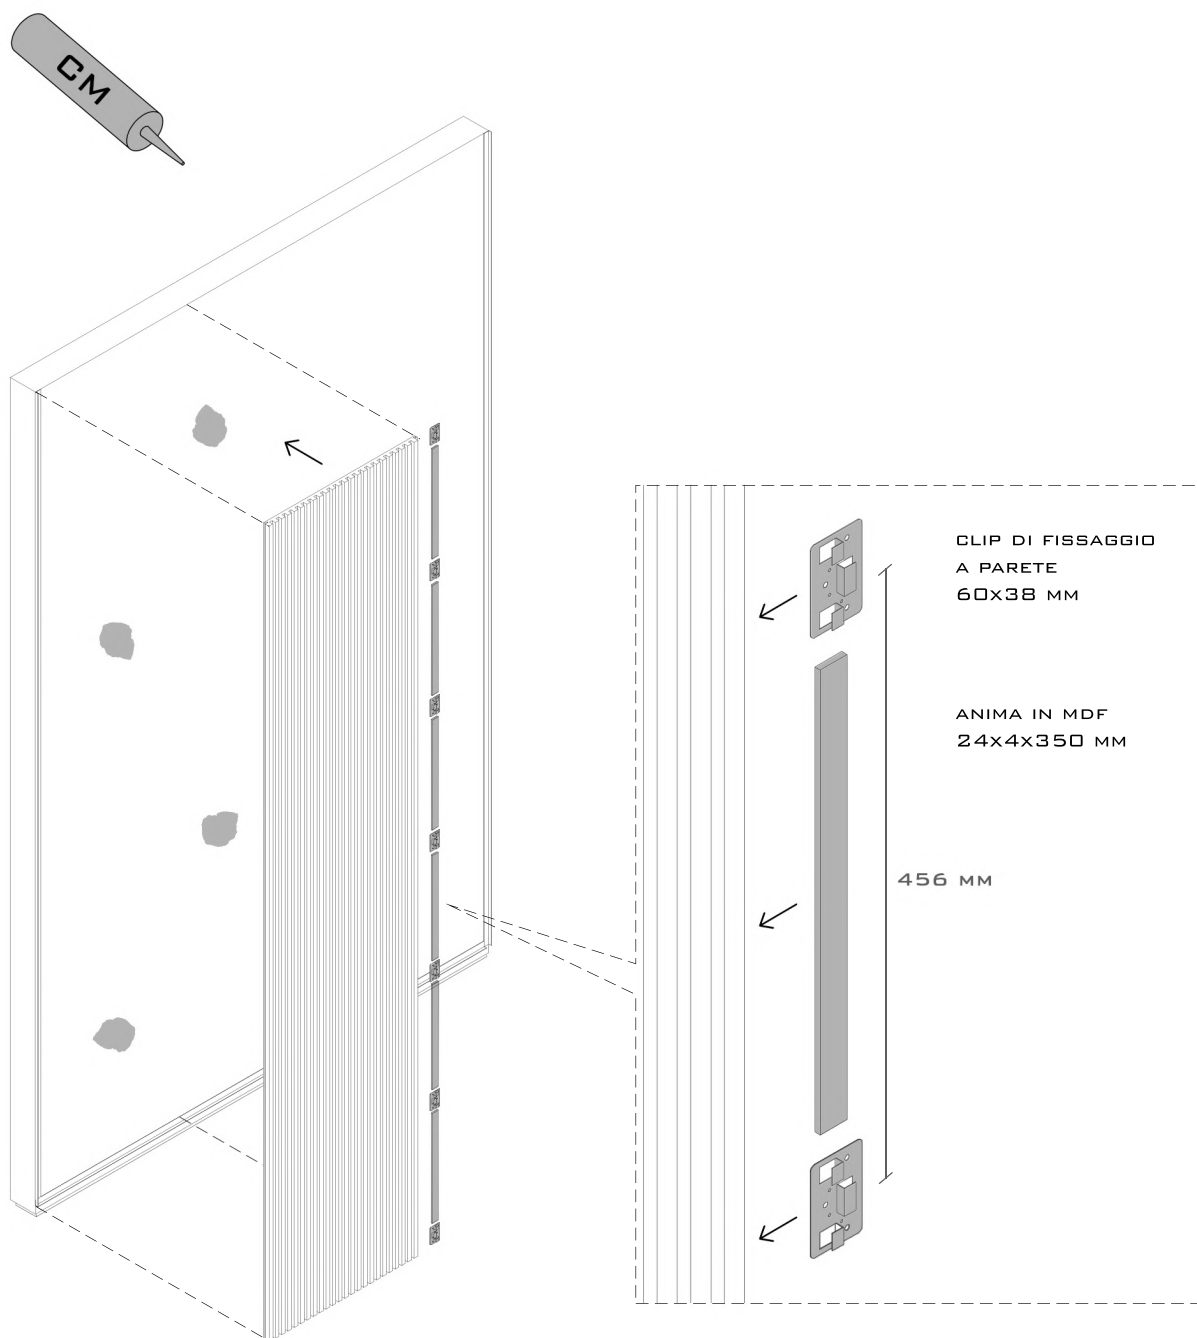

cod.T9LSPB

ACCESSORI ACCESSORIES

Profilo angolare di chiusura

Misure: 20x10x2800 mm

Obbligatorio nella parte inferiore del pannello. Nelle parti laterali inserire solo se il bordo del pannello è a vista.

Closing angle profile

Dimensions: 20x10x2800 mm

Mandatory in the lower part of the panel.

In the side parts, only insert if the edge of the panel is visible.

Profilo angolare cod.086PBB10
Corner profile

MONTAGGIO PARETE

WALL MOUNTING

Accessori di montaggio inclusi con il pannello
Mounting accessories included with the panel

**CLIP DI FISSAGGIO A
PARETE 60x38 MM**

WALL FIXING CLIP
60x38 MM

**ANIMA IN MDF
24x4x350 MM**

MDF WEB
24x4x350 MM

1 APPLICAZIONE PROFILI ANGOLARI

ANGULAR PROFILE INSTALLATION

2 APPLICAZIONE PRIMO PANNELLO IN LEGNO

FIRST WOOD PANEL INSTALLATION

3 FISSAGGIO PRIMO PANNELLO IN LEGNO

FIRST WOOD PANEL FIXING

4 APPLICAZIONE ULTIMO PANNELLO IN LEGNO