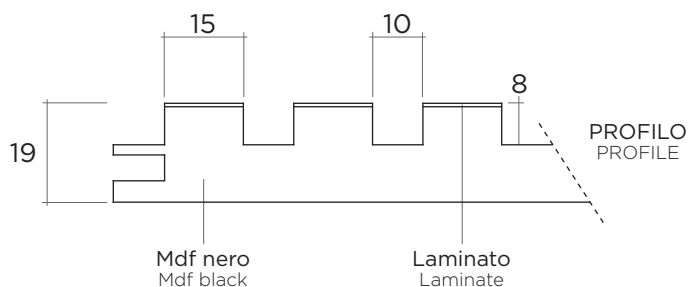

Disponibile nella misura massima H 280 L 60 cm.

Possibilità di realizzare fuori misura in altezza e in larghezza con addebito dell'intero pannello

BLUES is a 19 mm thick decorative panel consisting of a black paste MDF base and 15 mm W squared vertical slats in Canaletto Walnut finish laminate.

Available in the maximum size H 280 W 60 cm.

Possibility of oversizing in height and width with charge of the entire panel

Pannello H 280 L 60 sp. 1,9 cm
Panel H 280 W 60 th. 1,9 cm

cod.086PBB01

Maggiorazione taglio/foro
Surcharge cut out/hole

cod.T9LSPB

ACCESSORI ACCESSORIES

Profilo angolare di chiusura

Misure: 20x10x2800 mm

Obbligatorio nella parte inferiore del pannello. Nelle parti laterali inserire solo se il bordo del pannello è a vista.

Closing angle profile

Dimensions: 20x10x2800 mm

Mandatory in the lower part of the panel.

In the side parts, only insert if the edge of the panel is visible.

Profilo angolare cod.086PBB10
Corner profile

MONTAGGIO PARETE

WALL MOUNTING