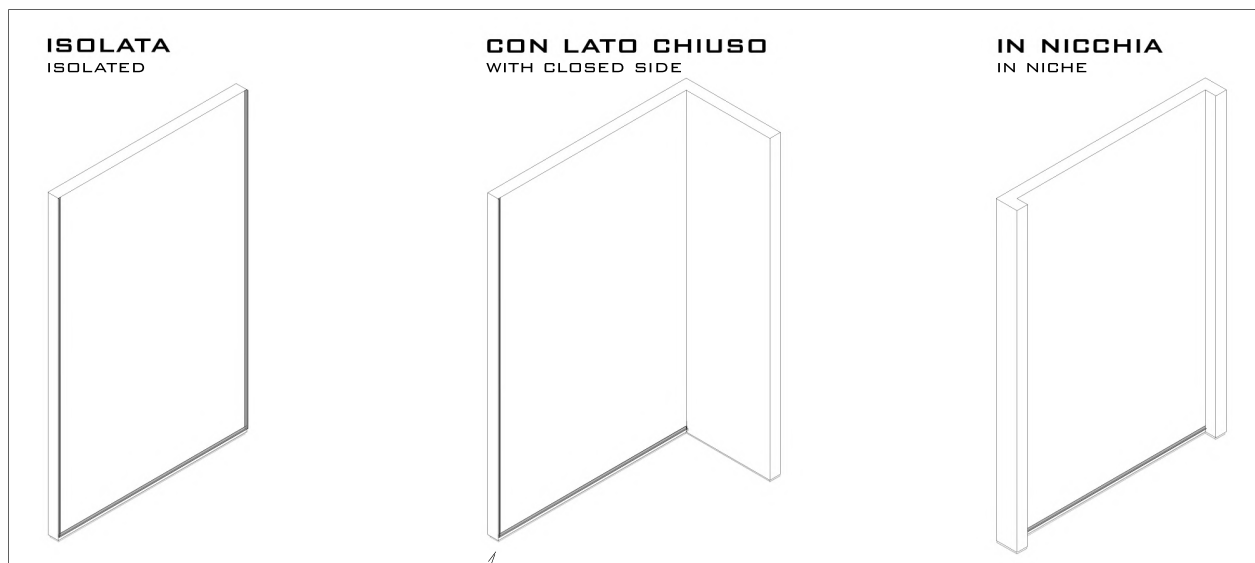

1 APPLICAZIONE PROFILI ANGOLARI

ANGULAR PROFILE INSTALLATION