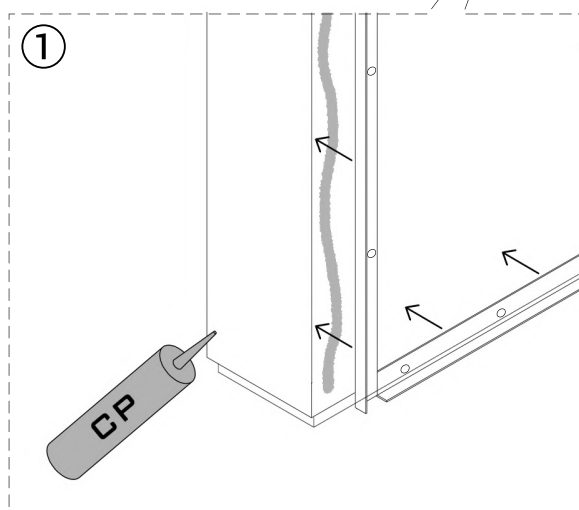

cod.T9LSPB

ACCESSORI ACCESSORIES

Profilo angolare di chiusura

Misure: 20x10x2800 mm

Obbligatorio nella parte inferiore del pannello. Nelle parti laterali inserire solo se il bordo del pannello è a vista.

Closing angle profile

Dimensions: 20x10x2800 mm

Mandatory in the lower part of the panel.

In the side parts, only insert if the edge of the panel is visible.

Profilo angolare cod.086PBB10
Corner profile

MONTAGGIO PARETE

WALL MOUNTING

Accessori di montaggio inclusi con il pannello
Mounting accessories included with the panel

**CLIP DI FISSAGGIO A
PARETE 60x38 MM**

WALL FIXING CLIP
60x38 MM

**ANIMA IN MDF
24x4x350 MM**

MDF WEB
24x4x350 MM

1 APPLICAZIONE PROFILI ANGOLARI

ANGULAR PROFILE INSTALLATION

2 APPLICAZIONE PRIMO PANNELLO IN LEGNO

FIRST WOOD PANEL INSTALLATION

3 FISSAGGIO PRIMO PANNELLO IN LEGNO

FIRST WOOD PANEL FIXING

4 APPLICAZIONE ULTIMO PANNELLO IN LEGNO