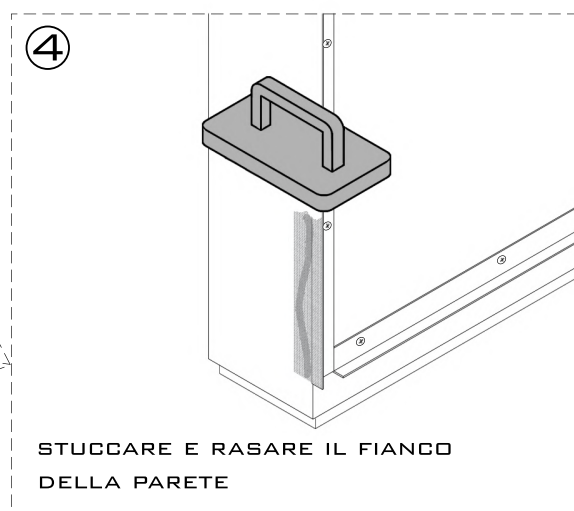

cod.T9LSPB

ACCESSORI ACCESSORIES

Profilo angolare di chiusura

Misure: 20x10x2800 mm

Obbligatorio nella parte inferiore del pannello. Nelle parti laterali inserire solo se il bordo del pannello è a vista.

Closing angle profile

Dimensions: 20x10x2800 mm

Mandatory in the lower part of the panel.

In the side parts, only insert if the edge of the panel is visible.

Profilo angolare cod.086PBB10
Corner profile

MONTAGGIO PARETE

WALL MOUNTING

Accessori di montaggio inclusi con il pannello
Mounting accessories included with the panel

**CLIP DI FISSAGGIO A
PARETE 60x38 MM**

WALL FIXING CLIP
60x38 MM

**ANIMA IN MDF
24x4x350 MM**

MDF WEB
24x4x350 MM

1 APPLICAZIONE PROFILI ANGOLARI

ANGULAR PROFILE INSTALLATION

2 APPLICAZIONE PRIMO PANNELLO IN LEGNO

FIRST WOOD PANEL INSTALLATION

3 FISSAGGIO PRIMO PANNELLO IN LEGNO

FIRST WOOD PANEL FIXING

4 APPLICAZIONE ULTIMO PANNELLO IN LEGNO