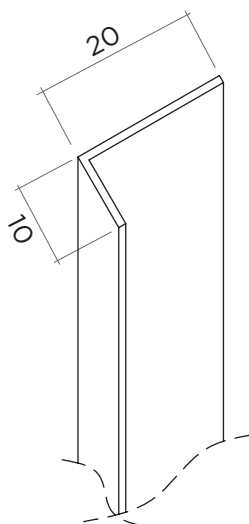

Disponibile nella misura massima H 280 L 60 cm.

Possibilità di realizzare fuori misura in altezza e in larghezza con addebito dell'intero pannello

BLUES is a 19 mm thick decorative panel consisting of a black paste MDF base and 15 mm W squared vertical slats in Canaletto Walnut finish laminate.

Available in the maximum size H 280 W 60 cm.

Possibility of oversizing in height and width with charge of the entire panel

Pannello H 280 L 60 sp. 1,9 cm
Panel H 280 W 60 th. 1,9 cm

cod.086PBB01

Maggiorazione taglio/foro
Surcharge cut out/hole

cod.T9LSPB

ACCESSORI ACCESSORIES

Profilo angolare di chiusura

Misure: 20x10x2800 mm

Obbligatorio nella parte inferiore del pannello. Nelle parti laterali inserire solo se il bordo del pannello è a vista.

Closing angle profile

Dimensions: 20x10x2800 mm

Mandatory in the lower part of the panel.

In the side parts, only insert if the edge of the panel is visible.

Profilo angolare cod.086PBB10
Corner profile

MONTAGGIO PARETE

WALL MOUNTING