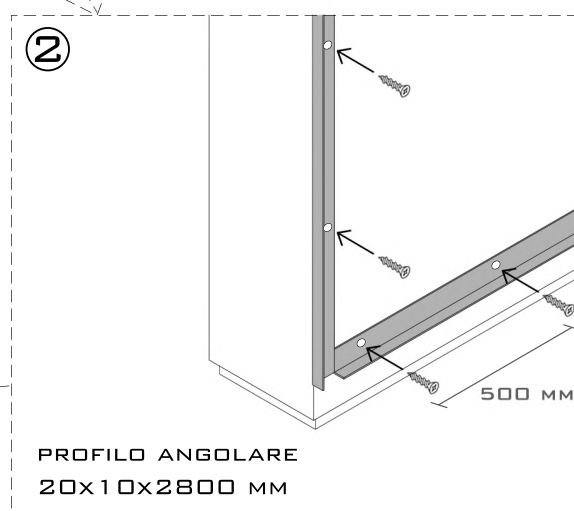

cod.T9LSPB

ACCESSORI ACCESSORIES

Profilo angolare di chiusura

Misure: 20x10x2800 mm

Obbligatorio nella parte inferiore del pannello. Nelle parti laterali inserire solo se il bordo del pannello è a vista.

Closing angle profile

Dimensions: 20x10x2800 mm

Mandatory in the lower part of the panel.

In the side parts, only insert if the edge of the panel is visible.

Profilo angolare cod.086PBB10
Corner profile

MONTAGGIO PARETE

WALL MOUNTING

Accessori di montaggio inclusi con il pannello
Mounting accessories included with the panel

**CLIP DI FISSAGGIO A
PARETE 60x38 MM**

WALL FIXING CLIP
60x38 MM

**ANIMA IN MDF
24x4x350 MM**

MDF WEB
24x4x350 MM

1 APPLICAZIONE PROFILI ANGOLARI

ANGULAR PROFILE INSTALLATION

2 APPLICAZIONE PRIMO PANNELLO IN LEGNO

FIRST WOOD PANEL INSTALLATION

3 FISSAGGIO PRIMO PANNELLO IN LEGNO

FIRST WOOD PANEL FIXING

4 APPLICAZIONE ULTIMO PANNELLO IN LEGNO