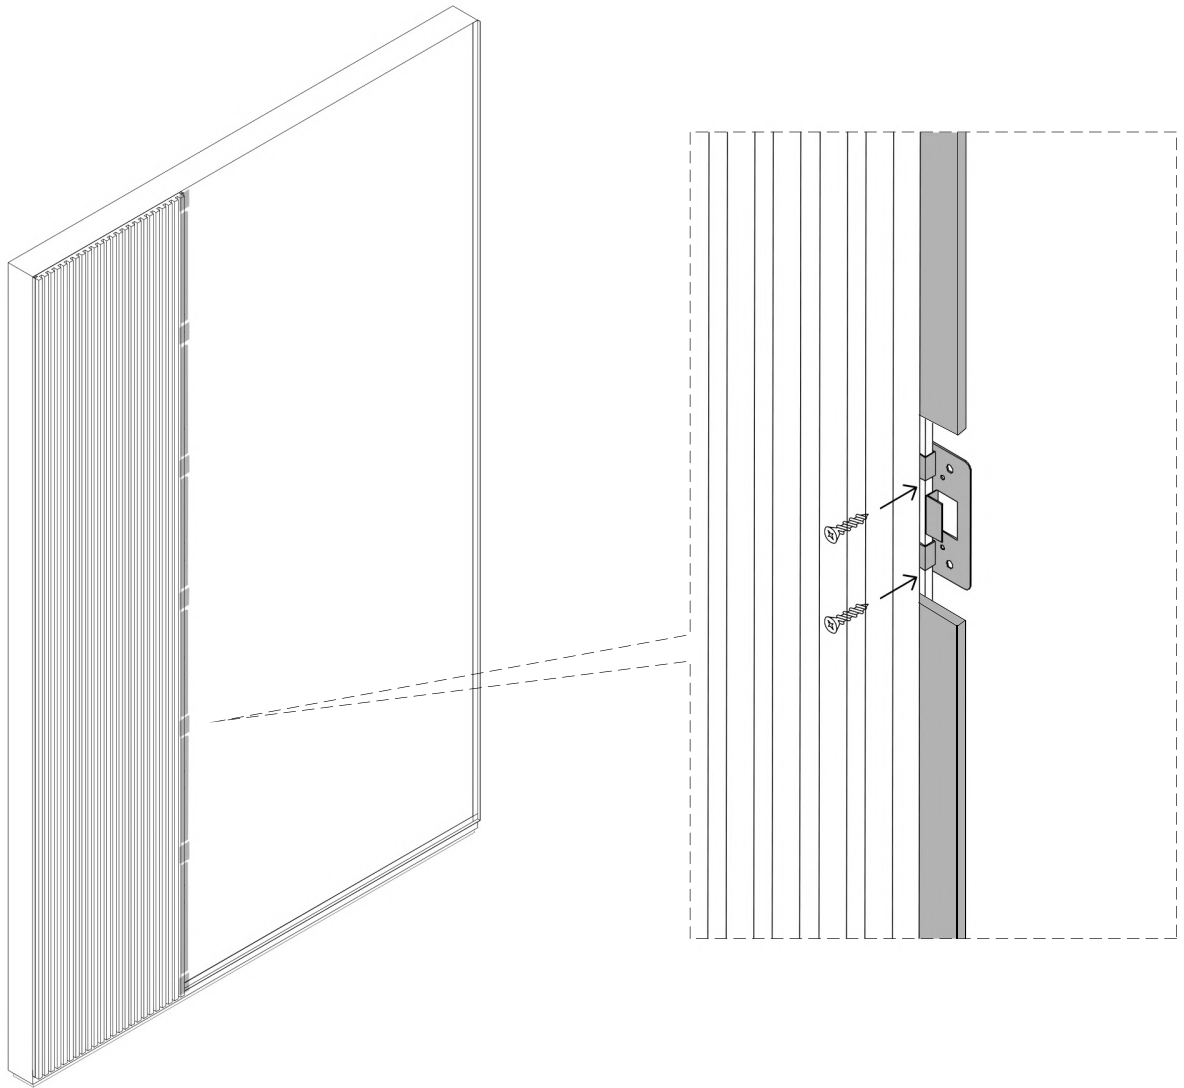

cod.T9LSPB

ACCESSORI ACCESSORIES

Profilo angolare di chiusura

Misure: 20x10x2800 mm

Obbligatorio nella parte inferiore del pannello. Nelle parti laterali inserire solo se il bordo del pannello è a vista.

Closing angle profile

Dimensions: 20x10x2800 mm

Mandatory in the lower part of the panel.

In the side parts, only insert if the edge of the panel is visible.

Profilo angolare cod.086PBB10
Corner profile

MONTAGGIO PARETE

WALL MOUNTING

Accessori di montaggio inclusi con il pannello
Mounting accessories included with the panel

**CLIP DI FISSAGGIO A
PARETE 60x38 MM**

WALL FIXING CLIP
60x38 MM

**ANIMA IN MDF
24x4x350 MM**

MDF WEB
24x4x350 MM

1 APPLICAZIONE PROFILI ANGOLARI

ANGULAR PROFILE INSTALLATION

2 APPLICAZIONE PRIMO PANNELLO IN LEGNO

FIRST WOOD PANEL INSTALLATION

3 FISSAGGIO PRIMO PANNELLO IN LEGNO

FIRST WOOD PANEL FIXING

4 APPLICAZIONE ULTIMO PANNELLO IN LEGNO