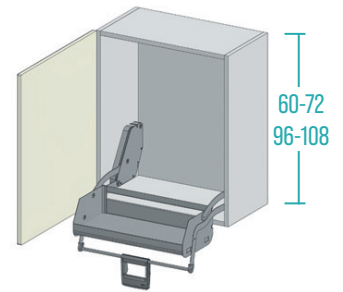

Meccanismo "iMove" per pensile

"iMove" mechanism for wall unit/Mécanisme «iMove» pour élément haut
Mecanismo «iMove» para mueble alto/Механизм «iMove» для настенного шкафа

MANUALE

Pensile/Wall unit/Élément haut
Mueble alto/подвесного шкафчика

Modulo/Unit/Module Módulo/Модуль	NECK/LUX		BRIDGE/HEAD	
	L 60	L 90	L 60	L 90
Anta dx/sx H 60	G2060605/6	G2060905	E2060605/6	E2060905
Anta dx/sx H 72	G2010605/6	G2010905	E2010605/6	E2060905
Anta dx/sx H 96	G2020605/6	-	E2020605/6	-
Anta dx/sx H 108	G2144605/6	-	E2144605/6	-
Ante a pacchetto H 72	G2070605	G2070905	E2070605	E2070905
Ante a pacchetto H 96	G2090605	-	E2090605	-
Anta verticale obliqua H 60	G2135605	G2135905	E2135605	E2135905
Anta verticale obliqua H 72	G2130605	G2130905	E2130605	E2130905