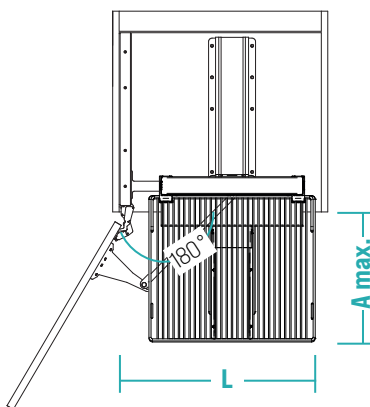

Modulo	DxE
45	410x320
60	410x470

measure (mm)  
dimensions / mesures  
medidas / размеры