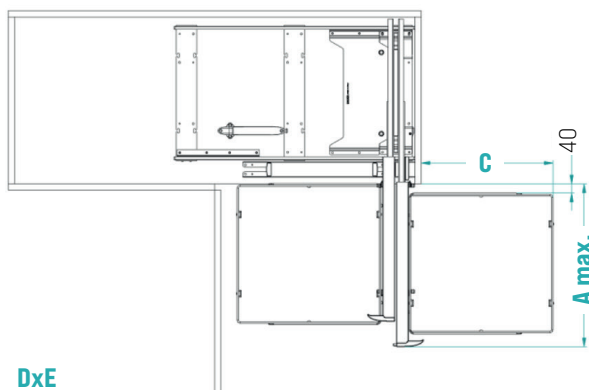

Modulo	DxE
45	407x265
60	407x415