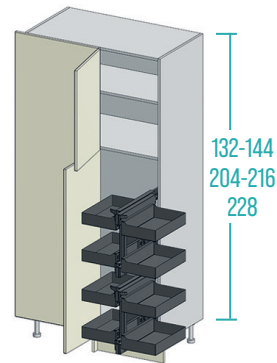

8 cestelli estraibili indipendenti dall'anta

8 pull-out baskets opening separately from door / 8 paniers coulissants indépendants de la porte
8 cestos extraíbles independientes de la puerta / 8 Выдвижные корзины, независимые от створки

PLUS

Colonna angolo / Corner column
Colonne d'angle / Columna angulares
Угловые шкафы-пенала

Modulo / Unit / Module Módulo / Модуль	Opzione / Option / Option Опці́я / Опция
110	200
125	200