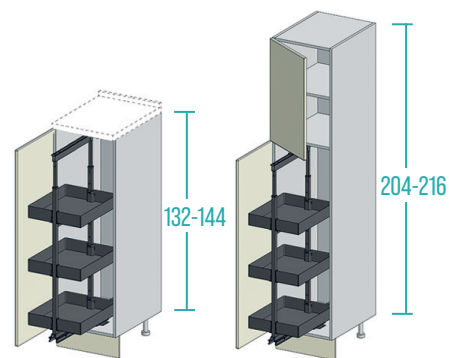

# PLUS

Colonna/Column/Colonne  
Columna/пенала

Modulo/Unit/Module Módulo/Модуль	Opzione/Option/Option Opción/Опция
45	200

Estraibile con struttura telescopica in tubolare indipendente all'anta e cestelli in lamiera di acciaio verniciata. Guide a sfera ad estrazione totale con rientro ammortizzato.