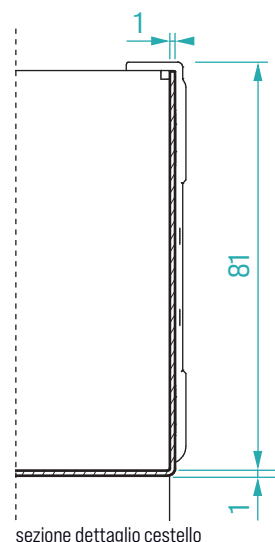

PLUS

**cestello in lamiera
stampata e verniciata
finitura Orion Grau**

EN_Moulded coated sheet-metal basket w/ Orion Grau finish
FR_Panier en tôle emboutie et peinte finition Orion Grau
ES_Cesto de chapa estampada y pintada acabado Orion Grau
RU_Корзина из окрашенного штампованного стального листа, отделка Orion Grau

sezione dettaglio cestello