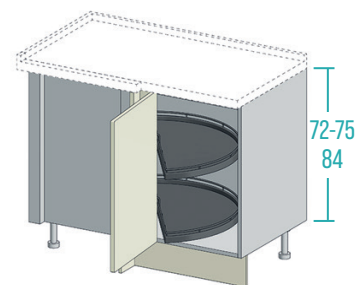

Cestelli mezzaluna

Crescent-shaped baskets/Paniers en demi-lune

Cestos media luna/Корзины в форме полумесяца

PLUS

Base angolo/Corner base unit/Élément bas d'angle
Mueble bajos angulares/Угловые тумбы

Modulo/Unit/Module Módulo/Модуль	Opzione/Option/Option Opcióń/Опция
110	011
125	011