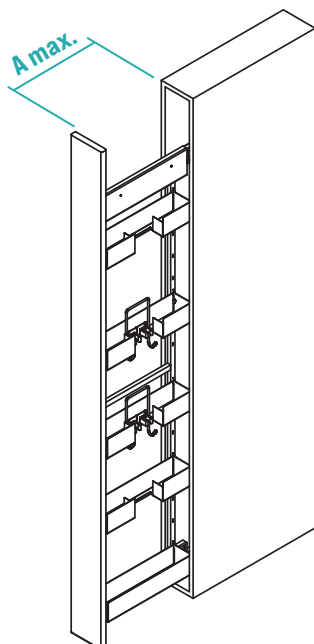

Three-dimensional adjustment of the door included.

FR Système coulissant à structure télescopique en tubes reliée à la porte et paniers profilés en tôle d'acier peinte, avec supports range-balais. Glissières à billes à sortie totale et fermeture amortie. Réglage de la porte en trois dimensions inclus.

ES Extraíble con estructura telescópica tubular conectada a la puerta y cestos perfilados de chapa de acero pintada, con pinza portaescobas. Guías de bolas de extracción total con cierre amortiguado. Regulación tridimensional de la puerta incluida.

RU Выдвижная секция для пенала, с соединенным со створкой телескопическим механизмом из трубок и фасонными корзинами из окрашенной листовой стали с пружинными держателями для швабр. Полностью выдвигающиеся шариковые направляющие с амортизированным возвратом.

Cestello in lamiera con sponda chiusa finitura liscia e colore Orion Grau

Sheet-metal basket w/ closed side in a smooth Orion Grau finish/Panier en tôle avec côté fermé à finition lisse et couleur Orion Grau/Cesto de chapa con lateral cerrado acabado liso y color Orion Grau/Корзина из листовой стали с закрытой боковой стенкой с гладкой поверхностью цвета Orion Grau

Capacità di carico 5 kg per cestello

Load capacity 5 kg per basket/Capacité de 5 kg par panier
Capacidad de carga 5 kg por cesto/Нагрузка на корзину: 5 кг

Modulo	L	P	H	A max.
15	105	490	1720	460