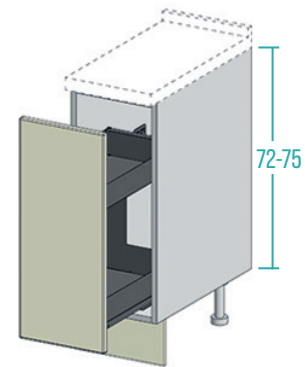

Estraibile 2 cestelli

2 baskets pull-out unit/Système coulissant à 2 paniers
Extraíble 2 cestos/Выдвижная секция с 2 корзинами

PLUS

Base/Base unit/Élément bas
Mueble bajos/Тумбы

Modulo/Unit/Module Módulo/Модуль	Opzione/Option/Option Opción/Опция
15	200
30	200
45	200