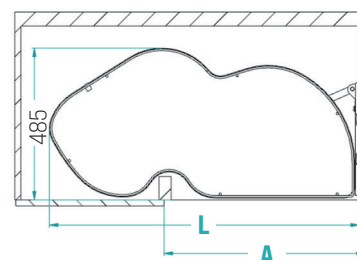

measure(mm)
dimensions/mesures
medidas/размеры