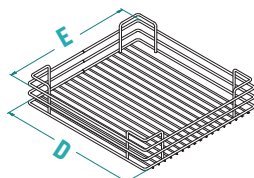

Modulo	DxE
45	405x280
60	405x430

measure(mm)
dimensions/mesures
medidas/размеры

8 cestelli estraibili indipendenti dall'anta

8 pull-out baskets opening separately from door / 8 paniers coulissants indépendants de la porte
8 cestos extraíbles independientes de la puerta / 8 Выдвижные корзины, независимые от створки