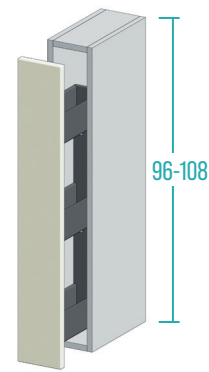

Estraibile 3 cestelli

3 baskets pull-out unit/Système coulissant à 3 paniers
Extraíble 3 cestos/Выдвижная секция с 3 корзинами

PLUS

Pensile/Wall unit/Élément haut
Mueble alto/подвесного шкафчика

Modulo/Unit/Module Módulo/Модуль	Opzione/Option/Option Opcióń/Опция
15	200