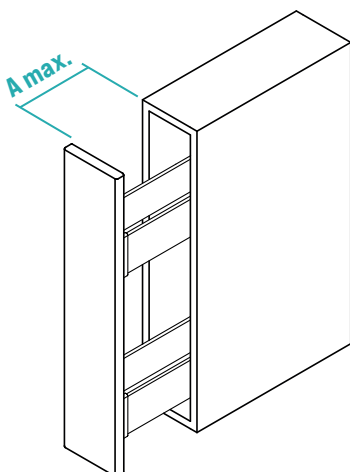

measure(mm)
dimensions/mesures
medidas/размеры