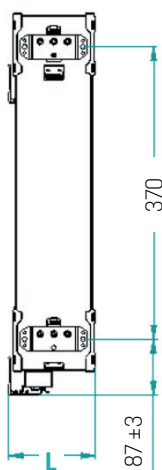

measure[mm]
dimensions/mesures
medidas/размеры