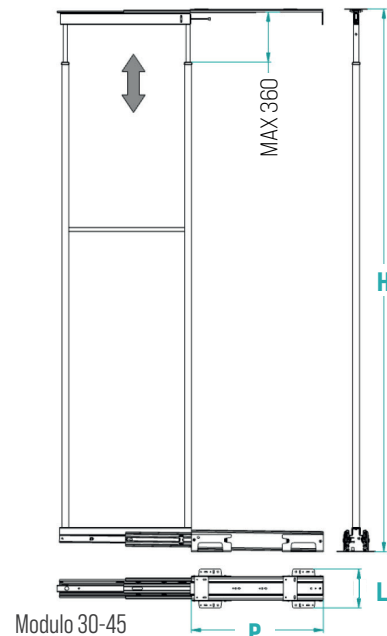

Modulo 15

Modulo 30-45

measure(mm)
dimensions/mesures
medidas/размеры

Estraibile con anta integrata

Pull-out unit w/ integrated door panel/Système coulissant avec porte intégrée
Extraíble con puerta integrada/Выдвижная секция в комплекте со створкой