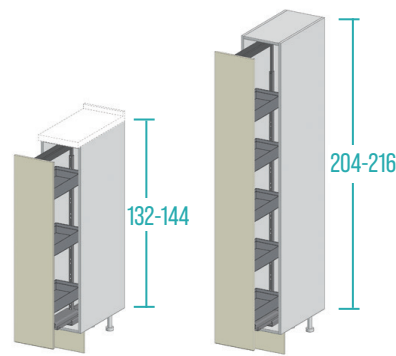

Estraibile con anta integrata

Pull-out unit w/ integrated door panel/Système coulissant avec porte intégrée
Extraíble con puerta integrada/Выдвижная секция в комплекте со створкой

PREMIUM

Colonna/Column/Colonne
Columna/пенала

Modulo/Unit/Module Модуль/Модуль	Opzione/Option/Option Опці́я/Опці́я
30 (3 cesti)	100
30 (5 cesti)	100
45 (5 cesti)	100