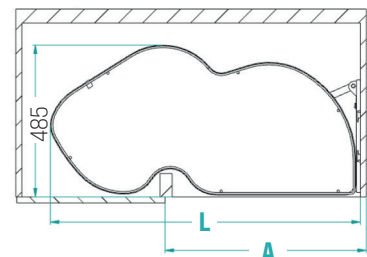

measure(mm)
dimensions/mesures
medidas/размеры