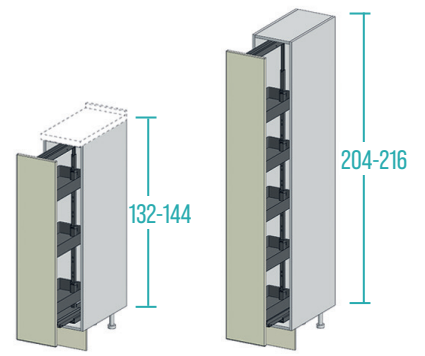

Estraibile con anta integrata

Pull-out unit w/ integrated door panel/Système coulissant avec porte intégrée
Extraíble con puerta integrada/Выдвижная секция в комплекте со створкой

PLUS

Colonna/Column/Colonne
Columna/пенала

Modulo/Unit/Module Módulo/Модуль	Opzione/Option/Option Opción/Опция
15 (5 cesti)	200
30 (3 cesti)	200
30 (5 cesti)	200
45 (5 cesti)	200