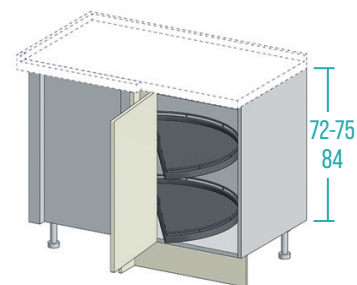

Cestelli mezzaluna

Crescent-shaped baskets/Paniers en demi-lune

Cestos media luna/Корзины в форме полумесяца

PLUS

Base angolo/Corner base unit/Élément bas d'angle
Mueble bajos angulares/Угловые тумбы

Modulo/Unit/Module Модуль/Модуль	Opzione/Option/Option Орціон/Опция
110	011
125	011