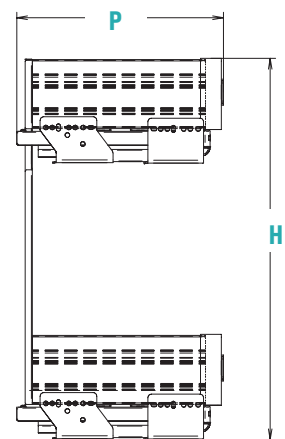

RU Выдвижная секция с 2 корзинами с меламиновым дном и алюминиевой стенкой, с плавным закрыванием. Полностью выдвигающиеся направляющие с быстро защелкивающимся креплением и амортизированным возвратом. Включает устройство трехмерной регулировки створки.

Cestello con fondo in melamina e sponda chiusa in alluminio lavorato con finitura materica a righe, grigio antracite abbinabile al colore Orion Grau

Basket w/ melamine bottom and closed side in wrought aluminium w/ textured furrowed finish in grigio antracite to match the colour Orion Grau/Panier avec fond en mélaminé et côté fermé en aluminium usiné à finition texturée à rayures grigio antracite pouvant être coordonnée avec la couleur Orion Grau/Cesto con fondo de melamina y lateral cerrado de aluminio trabajado con acabado matérico a rayas, grigio antracite combinable con el color Orion Grau/Корзина с меламиновым дном и алюминиевым несущим профилем с закрытыми стенками с рифленной поверхностью серого антрацитового цвета, сочетающегося с цветом Orion Grau.

Capacità di carico 15 kg per cestello

Load capacity 15 kg per basket/Capacité de 15 kg par panier

Capacidad de carga 15 kg por cesto/Нагрузка на корзину: 15 кг

Modulo	L	P	H	A max.
15	109	289	532	260