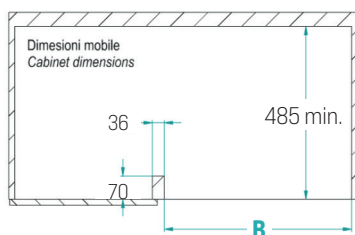

misure(mm)
dimensions/mesures
medidas/размеры