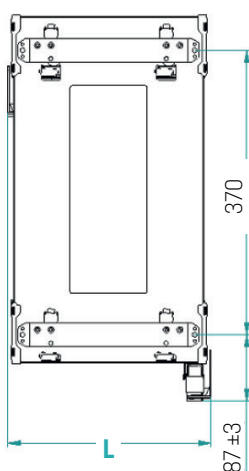

measure(mm)
dimensions/mesures
medidas/размеры