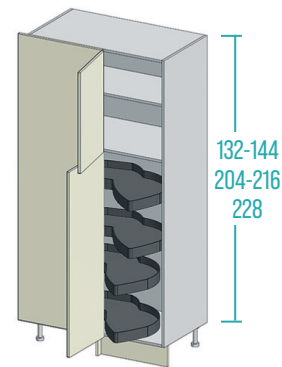

4 cestelli "TRAYS" ad estrazione totale

4 full-extraction "TRAYS" baskets/4 paniers «TRAYS» à sortie totale

4 cestos "TRAYS" de extracción total/4 Полностью выдвигающиеся корзины лоткового типа

PLUS

Colonna angolo/Corner column
Colonne d'angle/Columna angulares
Угловые шкафы-пенала

Modulo/Unit/Module Módulo/Модуль	Opzione/Option/Option Opción/Опция
110	200
125	200