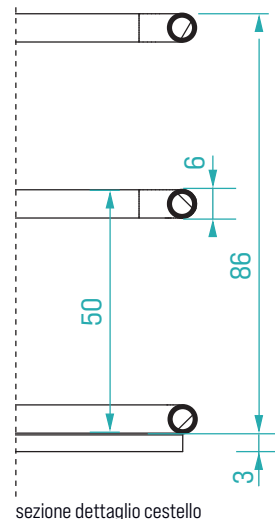

GRUPPOLUBE

INSIDE-K
2023

GRUPPOLUBE

FILO

**cestello in filo
finitura Orion Grau**

EN_Wire basket w/ Orion Grau finish
FR_Panier en fil métallique finition Orion Grau
ES_Cesto de alambre acabado Orion Grau
RU_Проволочная корзина с отделкой Orion Grau