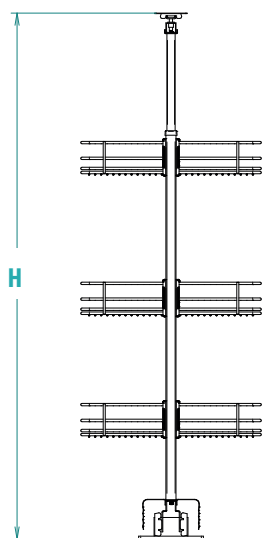

misure(mm)
dimensions/mesures
medidas/размеры