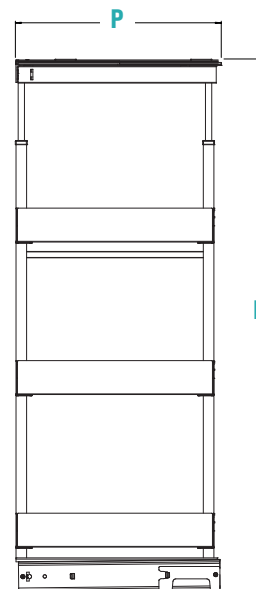

measure(mm)
dimensions/mesures
medidas/размеры