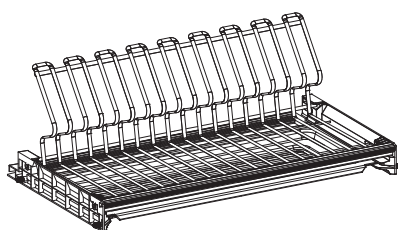

Modulo	L	P	H
45	414	302	205
60	564	302	205
65	614	302	205
75	714	302	205
80	764	302	205
90	864	302	205
120	1164	302	205

Griglia multiuso

All-purpose rack/Grille multi-usage/Rejilla multiuso

Многофункциональная решетчатая полка