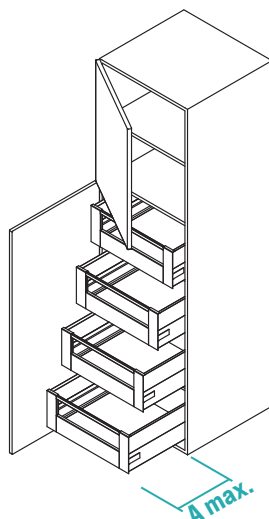

measure(mm)
dimensions/mesures
medidas/размеры