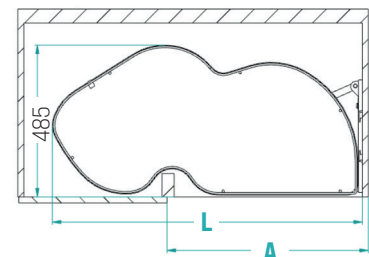

measure(mm)
dimensions/mesures
medidas/размеры