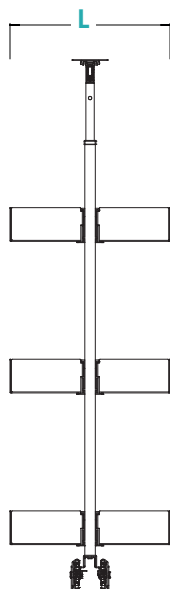

measure(mm)
dimensions/mesures
medidas/размеры

Estraibile con anta indipendente

Pull-out unit w/ broom holder/Système coulissant avec range-balais

Extraible con portaescobas/Выдвижная секция с держателями для швабр