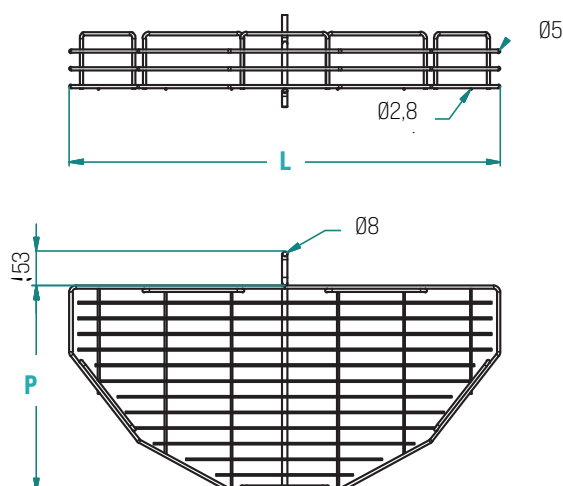

*цвета Orion Grau*

**Capacità di carico 8 kg per cestello**

*Load capacity 8 kg per basket/Capacité de 8 kg par panier*

*Capacidad de carga 8 kg por cesto/Нагрузка на корзину: 8 кг*

Modulo	L	P	C	A max.
110	760	346	450	340
125	760	346	450	340