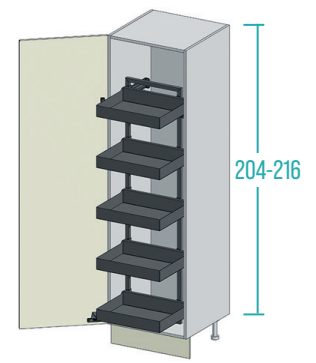

Meccanismo "Maxi"

"Maxi" mechanism/Mécanisme «Maxi»
Mecanismo «Maxi»/Механизм "Maxi"

PLUS

Colonna/Column/Colonne
Columna/стеллаж

Modulo/Unit/Module Módulo/Модуль	Opzione/Option/Option Opción/Опция
45	200
60	200