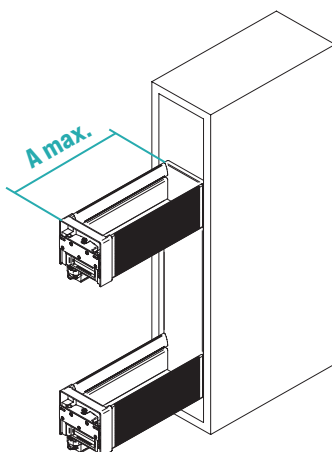

RU_Выдвижная секция с 2 корзинами с меламиновым дном и алюминиевой стенкой, с плавным закрыванием. Полностью выдвигающиеся направляющие с быстро защелкивающимся креплением и амортизированным возвратом. Включает устройство трехмерной регулировки створки.

Cestello con fondo in melamina e sponda chiusa in alluminio lavorato con finitura materica a righe, grigio antracite abbinabile al colore Orion Grau

Basket w/ melamine bottom and closed side in wrought aluminium w/ textured furrowed finish in grigio antracite to match the colour Orion Grau/Panier avec fond en mélaminé et côté fermé en aluminium usiné à finition texturée à rayures grigio antracite pouvant être coordonnée avec la couleur Orion Grau/Cesto con fondo de melamina y lateral cerrado de aluminio trabajado con acabado matérico a rayas, grigio antracite combinable con el color Orion Grau/Корзина с меламиновым дном и алюминиевым несущим профилем с закрытыми стенками с рифленной поверхностью серого антрацитового цвета, сочетающегося с цветом Orion Grau.

Capacità di carico 15 kg per cestello

Load capacity 15 kg per basket/Capacité de 15 kg par panier

Capacidad de carga 15 kg por cesto/Нагрузка на корзину: 15 кг

Modulo	L	P	H	A max.
15	109	289	532	260