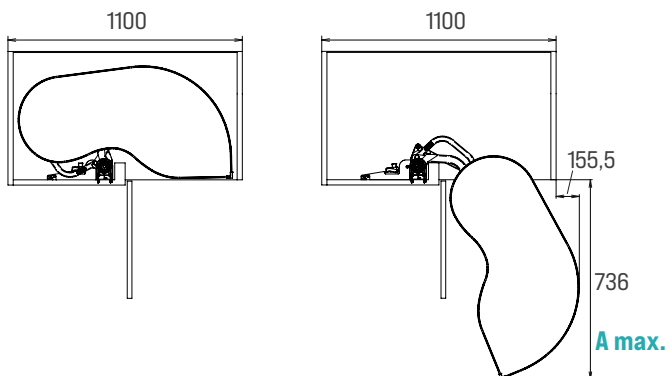

1. Ingombri modulo con anta da 45 cm

Clearance for unit w/ 45 cm door

Dimensions du module avec porte de 45 cm

Dimensiones del módulo con puerta de 45 cm

Габариты модуля со створкой 45 см