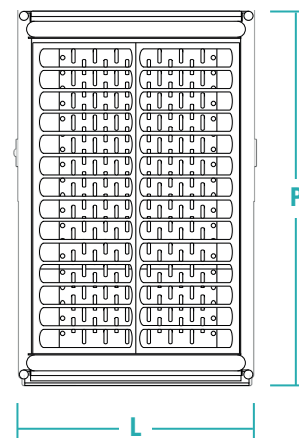

**Capacità di carico 25 kg per cestello**

Load capacity 25 kg per basket/Capacité de 25 kg par panier

Capacidad de carga 25 kg por cesto/Нагрузка на корзину: 25 кг

Modulo	L	P	H	A max.
40	250	450	380	450
45	250	450	380	450
60 scolapiatti doppio	250+250	450	380	450
60 scolapiatti+porta detersivi	250+250	450	380	450