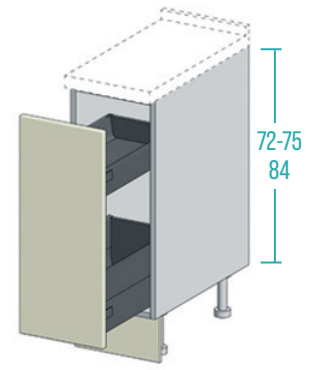

Estraibile 2 cestelli

2 baskets pull-out unit/Système coulissant à 2 paniers
Extraíble 2 cestos/Выдвижная секция с 2 корзинами

BLUM

Base/Base unit/Élément bas
Mueble bajos/Тумбы

Modulo/Unit/Module Модуль/Модуль	Neck/Lux	Neck/Lux H 6	Bridge/Head	Bridge/Head H 6
30	G4208310	GB208310	E4208310	EB208310
45	G4208470	GB208470	E4208470	EB208470
60	G4208620	GB208620	E4208620	EB208620