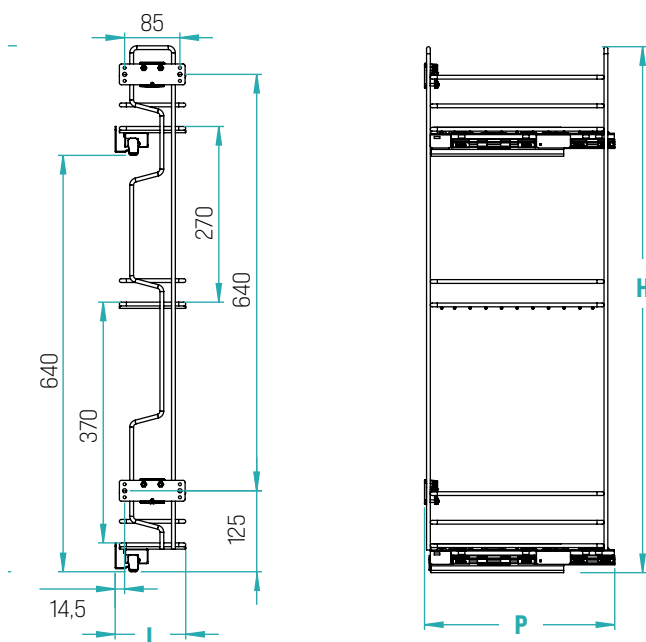

measure(mm)
dimensions/mesures
medidas/размеры