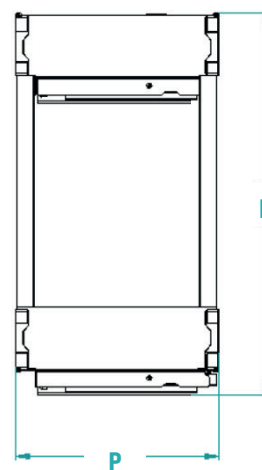

measure[mm]
dimensions/mesures
medidas/размеры