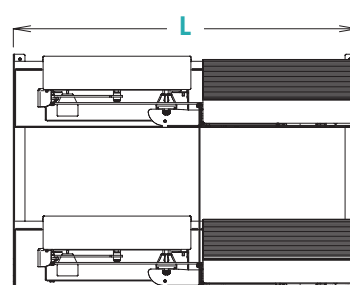

measure(mm)
dimensions/mesures
medidas/размеры