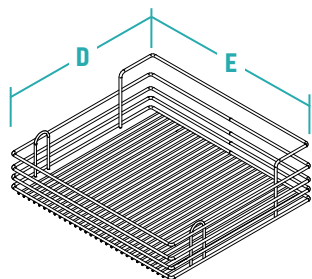

Modulo	DxE
45	410x320
60	410x470