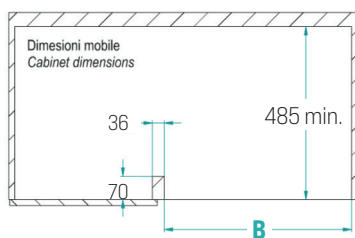

measure(mm)
dimensions/mesures
medidas/размеры

4 cestelli "TRAYS" ad estrazione totale

4 full-extraction "TRAYS" baskets/4 paniers «TRAYS» à sortie totale

4 cestos "TRAYS" de extracción total/4 Полностью выдвигающиеся корзины лоткового типа