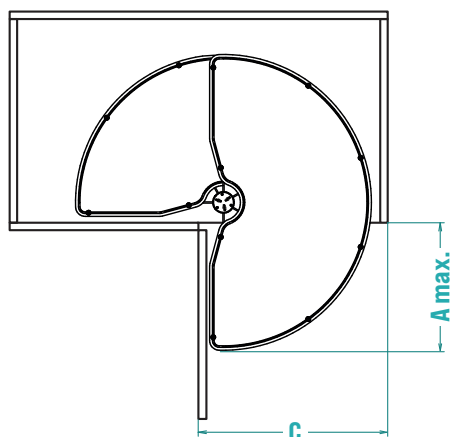

measure(mm)
dimensions/mesures
medidas/размеры