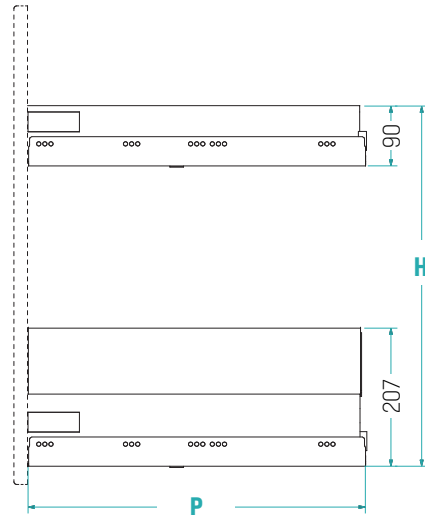

measure(mm)
dimensions/mesures
medidas/размеры