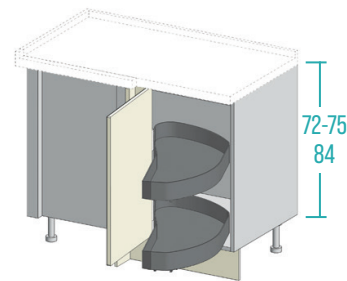

Cestelli "TRAYS" ad estrazione totale

Full-extraction "TRAYS" baskets/Paniers «TRAYS» à sortie totale

Cestos "TRAYS" de extracción total/Полностью выдвигающиеся корзины лоткового типа

PREMIUM

Base angolo/Corner base unit/Élément bas d'angle
Mueble bajos angulares/Угловые тумбы

Modulo/Unit/Module Módulo/Модуль	Opzione/Option/Option Opción/Опция
110	110
125	110