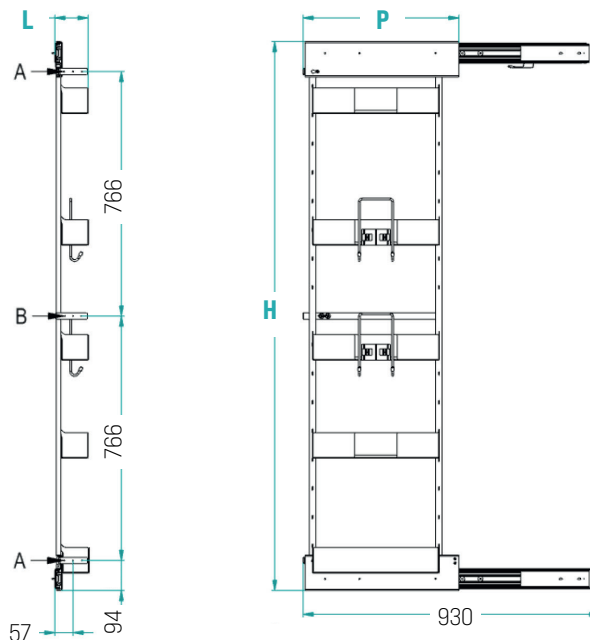

Three-dimensional adjustment of the door included.

FR Système coulissant à structure télescopique en tubes reliée à la porte et paniers profilés en tôle d'acier peinte, avec supports range-balais. Glissières à billes à sortie totale et fermeture amortie. Réglage de la porte en trois dimensions inclus.

ES Extraible con estructura telescópica tubular conectada a la puerta y cestos perfilados de chapa de acero pintada, con pinza portaescobas. Guías de bolas de extracción total con cierre amortiguado. Regulación tridimensional de la puerta incluida.

RU Выдвижная секция для пенала, с соединенным со створкой телескопическим механизмом из трубок и фасонными корзинами из окрашенной листовой стали с пружинными держателями для швабр. Полностью выдвигающиеся шариковые направляющие с амортизированным возвратом.

Cestello in lamiera con sponda chiusa finitura liscia e colore Orion Grau

Sheet-metal basket w/ closed side in a smooth Orion Grau finish/Panier en tôle avec côté fermé à finition lisse et couleur Orion Grau/Cesto de chapa con lateral cerrado acabado liso y color Orion Grau/Корзина из листовой стали с закрытой боковой стенкой с гладкой поверхностью цвета Orion Grau

Capacità di carico 5 kg per cestello

Load capacity 5 kg per basket/Capacité de 5 kg par panier
Capacidad de carga 5 kg por cesto/Нагрузка на корзину: 5 кг

Modulo	L	P	H	A max.
15	105	490	1720	460