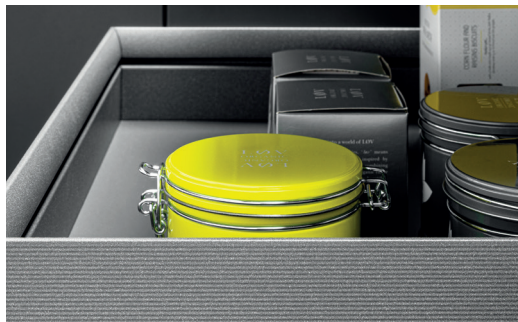

Estraibile 2 cestelli

2 baskets pull-out unit/Système coulissant à 2 paniers
Extraible 2 cestos/Выдвижная секция с 2 корзинами

PREMIUM

Modulo/Unit/Module Модуль/Модуль	Opzione/Option/Option Опці́я/Опція
15	100

Estraibile 2 cestelli, fondo in melamina e sponda in alluminio chiusura soft. Guide ad estrazione totale con rientro ammortizzato, aggancio rapido e fissaggio a scatto. Regolazione tridimensionale dell'anta inclusa.

EN 2 baskets pull-out unit, melamine bottom and aluminium side w/ a soft-closing mechanism. Full-extraction guides w/ soft-closing mechanism, quick release and push closure. Three-dimensional adjustment of the door included.

FR Système coulissant à 2 paniers, fond en mélaminé et côté en aluminium à fermeture amortie. Glissières à sortie totale et fermeture amortie, accrochage rapide et fixation par enclenchement. Réglage de la porte en trois dimensions inclus.

ES Extraible 2 cestos, fondo de melamina y lateral de aluminio cierre soft. Guías de extracción total con cierre amortiguado, engancho rápido y fijación por encastre. Regulación tridimensional de la puerta incluida.

RU Выдвижная секция с 2 корзинами с меламиновым дном и алюминиевой стенкой, с плавным закрыванием. Полностью выдвигающиеся направляющие с быстро защелкивающимся креплением и амортизированным возвратом. Включает устройство трехмерной регулировки створки.

Cestello con fondo in melamina e sponda chiusa in alluminio lavorato con finitura materica a righe, grigio antracite abbinabile al colore Orion Grau