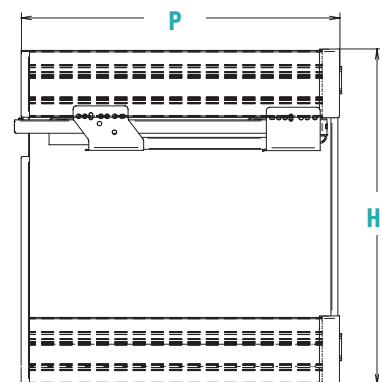

RU Выдвижная секция с 2 корзинами с меламиновым дном и алюминиевой стенкой, с плавным закрыванием. Полностью выдвигающиеся направляющие с быстро защелкивающимся креплением и амортизированным возвратом. Включает устройство трехмерной регулировки створки.

Cestello con fondo in melamina e sponda chiusa in alluminio lavorato con finitura materica a righe, grigio antracite abbinabile al colore Orion Grau

Basket w/ melamine bottom and closed side in wrought aluminium w/ textured furrowed finish in grigio antracite to match the colour Orion Grau/Panier avec fond en mélaminé et côté fermé en aluminium usiné à finition texturée à rayures grigio antracite pouvant être coordonnée avec la couleur Orion Grau/Cesto con fondo de melamina y lateral cerrado de aluminio trabajado con acabado matérico a rayas, grigio antracite combinable con el color Orion Grau/Корзина с меламиновым дном и алюминиевым несущим профилем с закрытыми стенками с рифленной поверхностью серого антрацитового цвета, сочетающегося с цветом Orion Grau.

Capacità di carico 15 kg per cestello

Load capacity 15 kg per basket/Capacité de 15 kg par panier
Capacidad de carga 15 kg por cesto/Нагрузка на корзину: 15 кг

Modulo	L	P	H	A max.
15	109	468	532	445
30	264	471	483	445
45	414	471	483	445