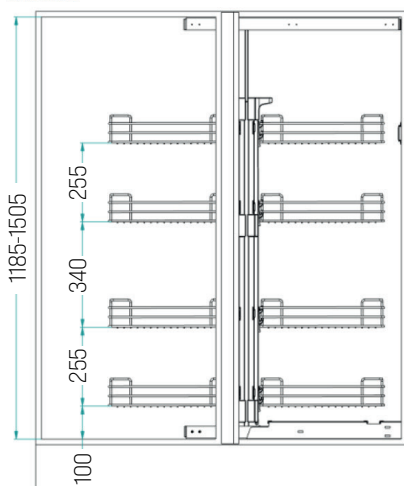

Modulo	DxE
45	405x280
60	405x430

measure(mm)
dimensions/mesures
medidas/размеры