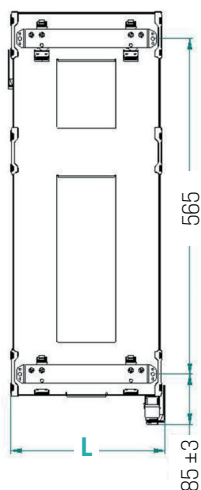

measure(mm)
dimensions/mesures
medidas/размеры