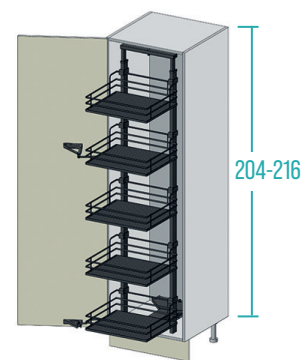

Meccanismo "Maxi"

"Maxi" mechanism / Механизм «Maxi»
Mecanismo «Maxi» / Механизм "Maxi"

FILO

Colonna / Column / Colonne
Columna / пeнaлa

Modulo / Unit / Module
Módulo / Модуль

45	DI SERIE / Standard / De série / De serie / Стандартная комплектация
60	DI SERIE / Standard / De série / De serie / Стандартная комплектация