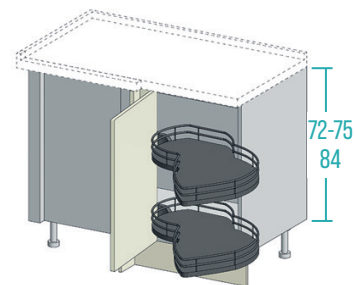

Cestelli "TRAYS" ad estrazione totale

Full-extraction "TRAYS" baskets/Paniers «TRAYS» à sortie totale

Cestos "TRAYS" de extracción total/Полностью выдвигающиеся корзины лоткового типа

FILO

Base angolo/Corner base unit/Élément bas d'angle
Mueble bajos angulares/Угловые тумбы

Modulo/Unit/Module
Módulo/Модуль

110	DI SERIE/Standard/De série/De serie/Стандартная комплектация
125	DI SERIE/Standard/De série/De serie/Стандартная комплектация