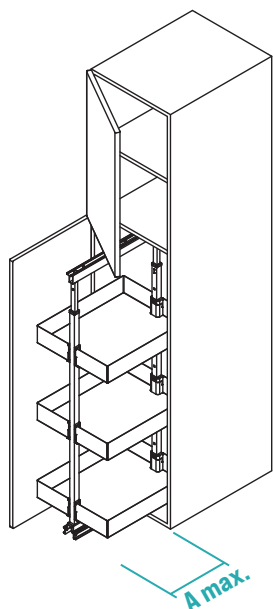

measure(mm)
dimensions/mesures
medidas/размеры