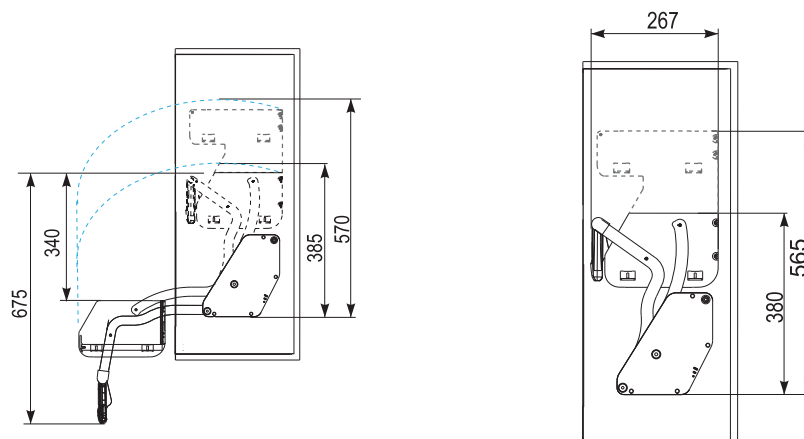

measure(mm)
dimensions/mesures
medidas/размеры