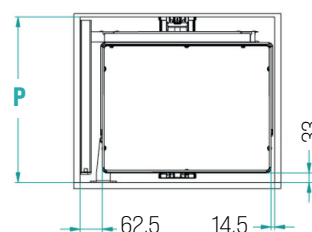

Modulo	DxE
45	350x337
60	350x487

misure(mm)
dimensions/mesures
medidas/размеры

Meccanismo "Maxi"

"Maxi" mechanism / Мécanisme «Maxi»
Mecanismo «Maxi» / Механизм «Maxi»

PREMIUM

Colonna / Column / Colonne
Columna / пенала