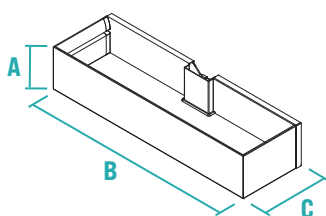

Capacità di carico 3 kg per cestello

Load capacity 3 kg per basket/Capacité de 3 kg par panier
Capacidad de carga 3 kg por cesto/Нагрузка на корзину: 3 кг

Modulo	L	P	H
45	530	163	1670
60	680	163	1670
75	830	163	1670

Modulo	AxBxC
45	96x340x150
60	96x490x150
75	96x640x150