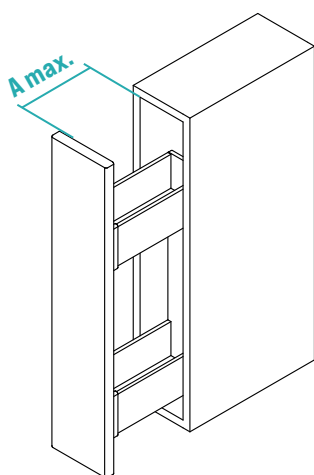

measure[mm]
dimensions/mesures
medidas/размеры