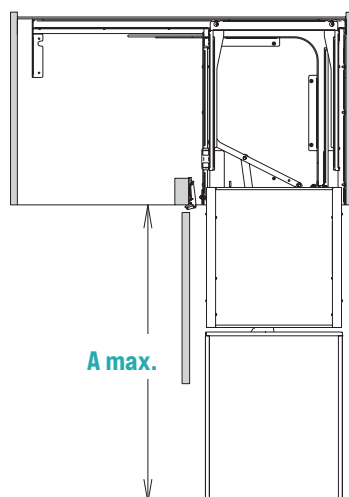

measure(mm)
dimensions/mesures
medidas/размеры