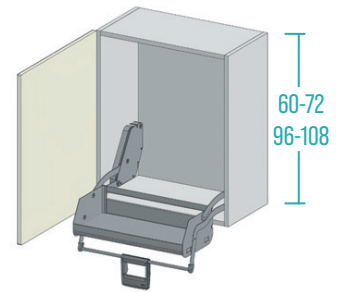

Meccanismo "iMove" per pensile

"iMove" mechanism for wall unit/Mécanisme «iMove» pour élément haut
Mecanismo «iMove» para mueble alto/Механизм «iMove» для настенного шкафа

MANUALE

Pensile/Wall unit/Élément haut
Mueble alto/подвесного шкафчика

Modulo/Unit/Module Módulo/Модуль	NECK/LUX		BRIDGE/HEAD	
	L 60	L 90	L 60	L 90
Anta dx/sx H 60	G2060605/6	G2060905	E2060605/6	E2060905
Anta dx/sx H 72	G2010605/6	G2010905	E2010605/6	E2060905
Anta dx/sx H 96	G2020605/6	-	E2020605/6	-
Anta dx/sx H 108	G2144605/6	-	E2144605/6	-
Anta a ribalta H 60	G2125605	G2125905	E2125605	E2125905
Ante a pacchetto H 72	G2070605	G2070905	E2070605	E2070905
Ante a pacchetto H 96	G2090605	-	E2090605	-
Anta verticale obliqua H 60	G2135605	G2135905	E2135605	E2135905
Anta verticale obliqua H 72	G2130605	G2130905	E2130605	E2130905