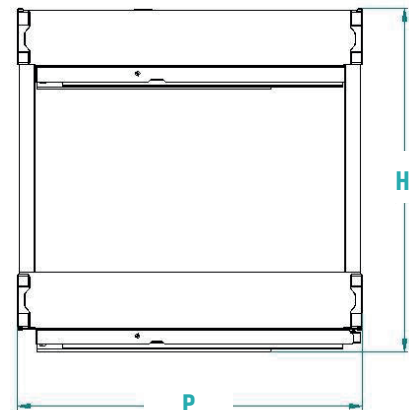

measure(mm)
dimensions/mesures
medidas/размеры