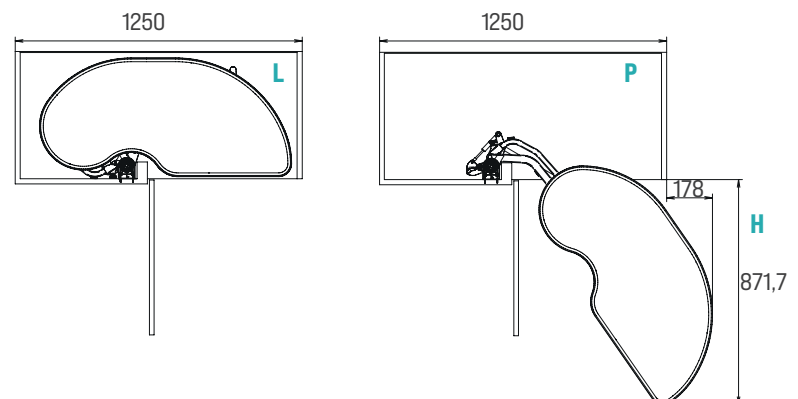

1. Ingombri modulo con anta da 45 cm

Clearance for unit w/ 45 cm door

Dimensions du module avec porte de 45 cm

Dimensiones del módulo con puerta de 45 cm

Габариты модуля со створкой 45 см

2. Ingombri modulo con anta da 60 cm