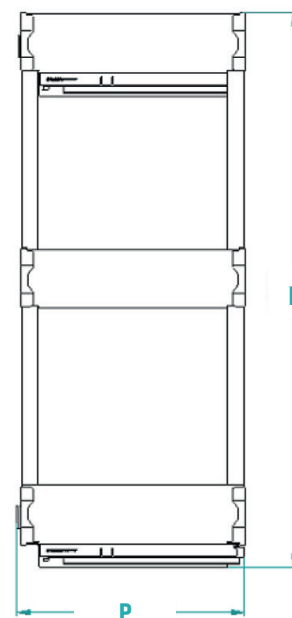

misure(mm)
dimensions/mesures
medidas/размеры