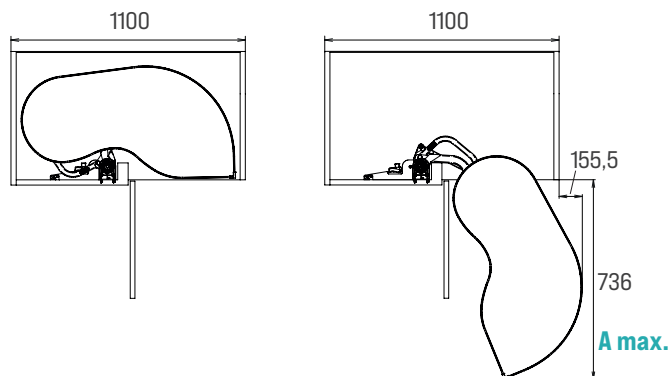

1. Ingombri modulo con anta da 45 cm

Clearance for unit w/ 45 cm door

Dimensions du module avec porte de 45 cm

Dimensiones del módulo con puerta de 45 cm

Габариты модуля со створкой 45 см