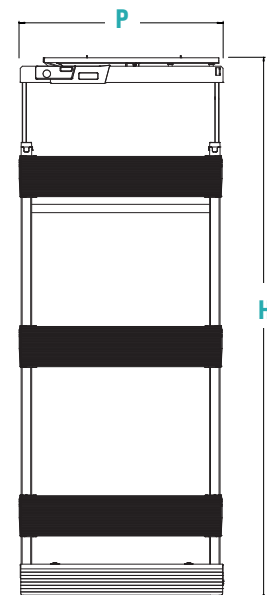

measure(mm)
dimensions/mesures
medidas/размеры