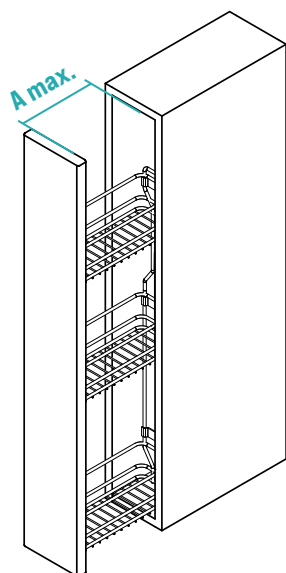

measure(mm)
dimensions/mesures
medidas/размеры