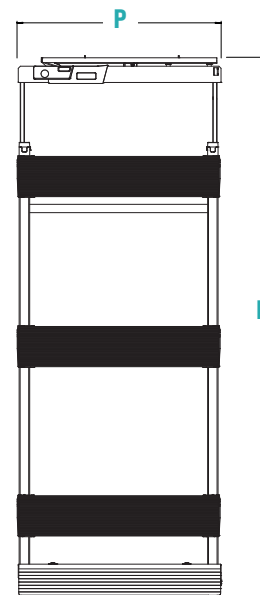

measure(mm)
dimensions/mesures
medidas/размеры