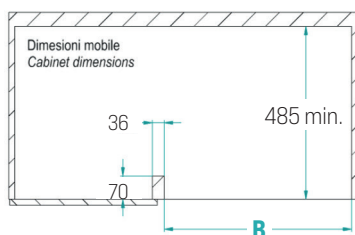

measure(mm)
dimensions/mesures
medidas/размеры