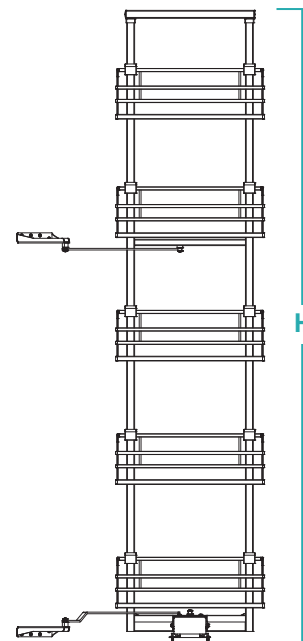

measure (mm)
dimensions / mesures
medidas / размеры