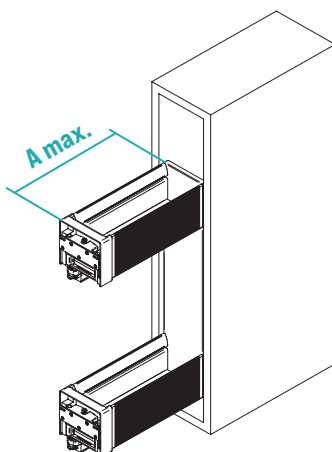

RU Выдвижная секция с 2 корзинами с меламиновым дном и алюминиевой стенкой, с плавным закрыванием. Полностью выдвигающиеся направляющие с быстро защелкивающимся креплением и амортизированным возвратом. Включает устройство трехмерной регулировки створки.

Cestello con fondo in melamina e sponda chiusa in alluminio lavorato con finitura materica a righe, grigio antracite abbinabile al colore Orion Grau

Basket w/ melamine bottom and closed side in wrought aluminium w/ textured furrowed finish in grigio antracite to match the colour Orion Grau/Panier avec fond en mélaminé et côté fermé en aluminium usiné à finition texturée à rayures grigio antracite pouvant être coordonnée avec la couleur Orion Grau/Cesto con fondo de melamina y lateral cerrado de aluminio trabajado con acabado matérico a rayas, grigio antracite combinable con el color Orion Grau/Корзина с меламиновым дном и алюминиевым несущим профилем с закрытыми стенками с рифленной поверхностью серого антрацитового цвета, сочетающегося с цветом Orion Grau.

Capacità di carico 15 kg per cestello

Load capacity 15 kg per basket/Capacité de 15 kg par panier

Capacidad de carga 15 kg por cesto/Нагрузка на корзину: 15 кг

Modulo	L	P	H	A max.
15	109	289	532	260