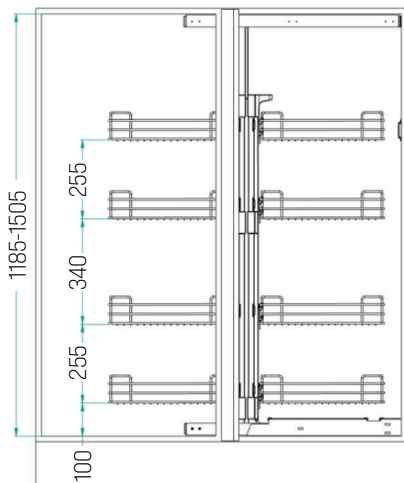

Modulo	DxE
45	405x280
60	405x430

measure(mm)
dimensions/mesures
medidas/размеры