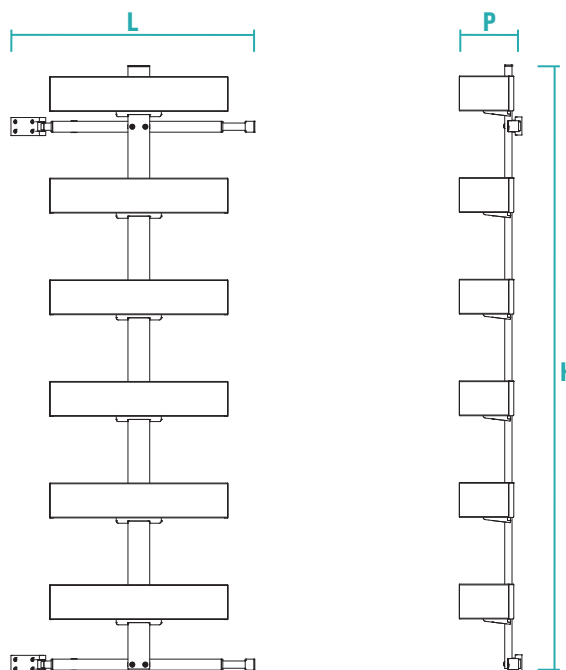

measure(mm)
dimensions/mesures
medidas/размеры