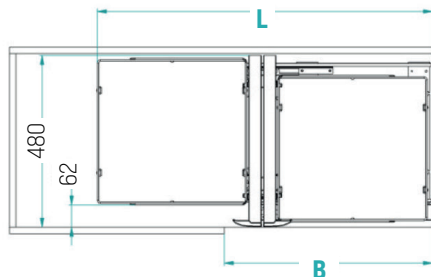

Modulo	DxE
45	407x265
60	407x415

measure(mm)
dimensions/mesures
medidas/размеры