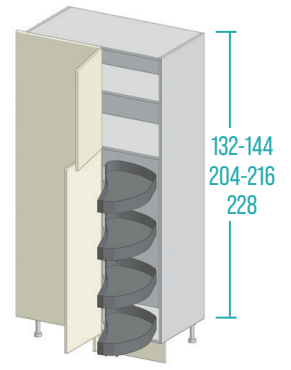

4 cestelli "TRAYS" ad estrazione totale

4 full-extraction "TRAYS" baskets/4 paniers «TRAYS» à sortie totale

4 cestos "TRAYS" de extracción total/4 Полностью выдвигающиеся корзины лоткового типа

PREMIUM

Colonna angolo/Corner column
Colonne d'angle/Columna angulares
Угловые шкафы-пенала

Modulo/Unit/Module Módulo/Модуль	Opzione/Option/Option Opción/Опция
110	110
125	110