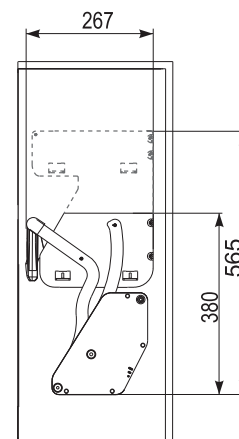

Capacità di carico 8 kg

Load capacity 8 kg/Capacité de 8 kg
Capacidad de carga 8 kg/Нагрузка: 8 кг

measure(mm)
dimensions/mesures
medidas/размеры

BASI

BASE UNITS | ÉLÉMENTS BAS | MUEBLES BAJOS | ТУМБЫ

14

Estraibile 2 cestelli