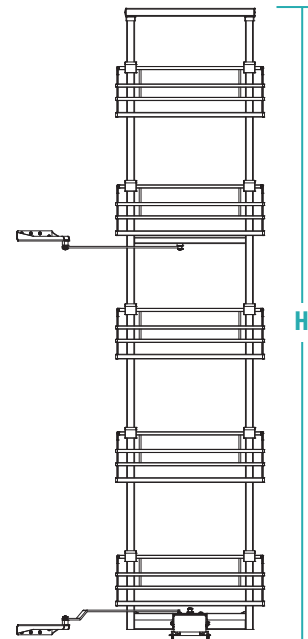

measure (mm)
dimensions / mesures
medidas / размеры