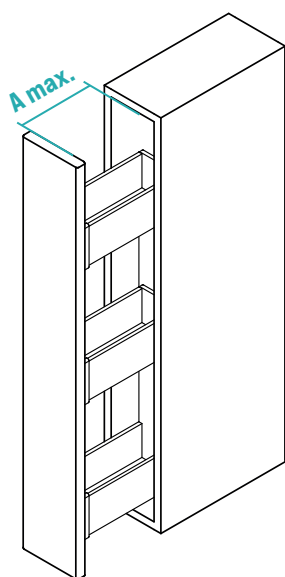

misure(mm)
dimensions/mesures
medidas/размеры