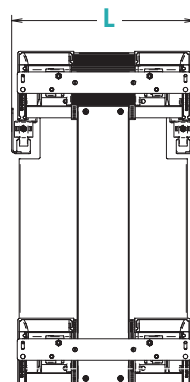

RU Выдвижная секция с 2 корзинами с меламиновым дном и алюминиевой стенкой, с плавным закрыванием. Полностью выдвигающиеся направляющие с быстро защелкивающимся креплением и амортизированным возвратом. Включает устройство трехмерной регулировки створки.

Cestello con fondo in melamina e sponda chiusa in alluminio lavorato con finitura materica a righe, grigio antracite abbinabile al colore Orion Grau

Basket w/ melamine bottom and closed side in wrought aluminium w/ textured furrowed finish in grigio antracite to match the colour Orion Grau/Panier avec fond en mélaminé et côté fermé en aluminium usiné à finition texturée à rayures grigio antracite pouvant être coordonnée avec la couleur Orion Grau/Cesto con fondo de melamina y lateral cerrado de aluminio trabajado con acabado matérico a rayas, grigio antracite combinable con el color Orion Grau/Корзина с меламиновым дном и алюминиевым несущим профилем с закрытыми стенками с рифленной поверхностью серого антрацитового цвета, сочетающегося с цветом Orion Grau.

Capacità di carico 15 kg per cestello

Load capacity 15 kg per basket/Capacité de 15 kg par panier
Capacidad de carga 15 kg por cesto/Нагрузка на корзину: 15 кг

Modulo	L	P	H	A max.
15	109	468	532	445
30	264	471	483	445
45	414	471	483	445