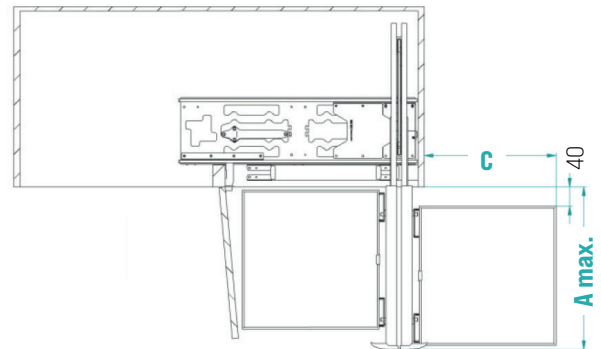

Modulo	DxE
45	407x265
60	407x415

measure(mm)
dimensions/mesures
medidas/размеры