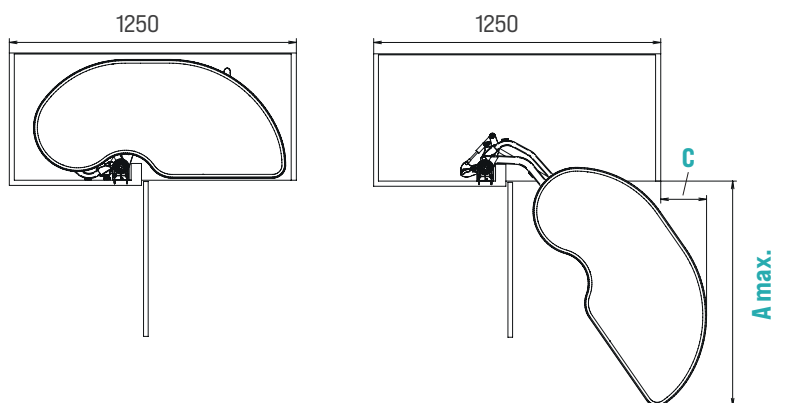

1. Ingombri modulo con anta da 45 cm

Clearance for unit w/ 45 cm door

Dimensions du module avec porte de 45 cm

Dimensiones del módulo con puerta de 45 cm

Габариты модуля со створкой 45 см

2. Ingombri modulo con anta da 60 cm