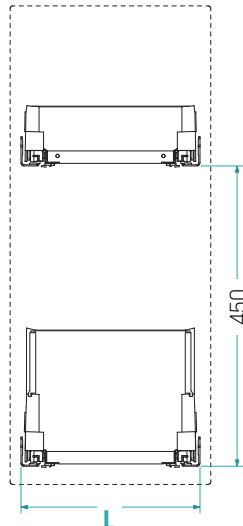

measure(mm)
dimensions/mesures
medidas/размеры