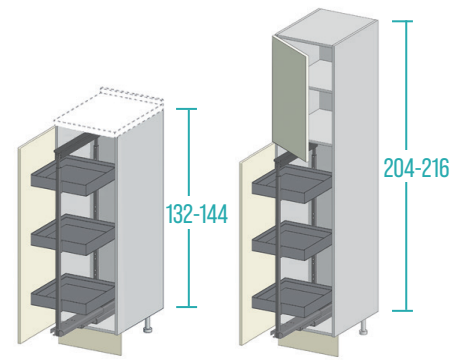

Estraibile con anta indipendente

Pull-out unit w/ broom holder/Système coulissant avec range-balais

Extraible con portaescobas/Выдвижная секция с держателями для швабр

PREMIUM

Colonna/Column/Colonne
Columna/пенала

Modulo/Unit/Module Módulo/Модуль	Opzione/Option/Option Opción/Опция
45	100