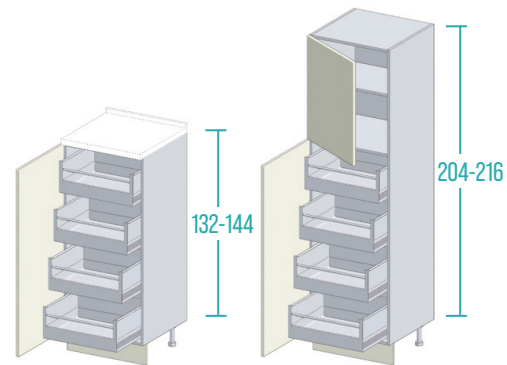

Cesti interni estraibili singolarmente

Double basket mechanism/Mécanisme à double série de paniers

Mecanismo de cestos dobles/Механизм, соединенный с двумя секциями корзин

BLUM

Colonna/Column/Colonne
Columna/пенала

Modulo/Unit/Module
Módulo/Модуль

45 DI SERIE/Standard/De série/De serie/Стандартная комплектация

60 DI SERIE/Standard/De série/De serie/Стандартная комплектация