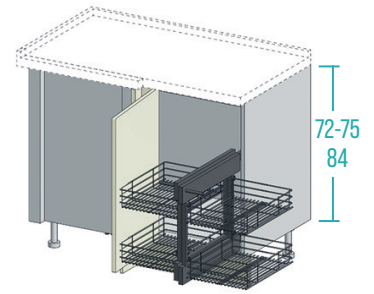

Cestelli estraibili indipendenti dall'anta

Pull-out baskets opening separately from door/Paniers coulissants indépendants de la porte
Cestos extraíbles independientes de la puerta/Выдвижные корзины, независимые от створки

FILO

Base angolo/Corner base unit/Élément bas d'angle
Mueble bajos angulares/Угловые тумбы

Modulo/Unit/Module
Módulo/Модуль

110	DI SERIE/Standard/De série/De serie/Стандартная комплектация
125	DI SERIE/Standard/De série/De serie/Стандартная комплектация