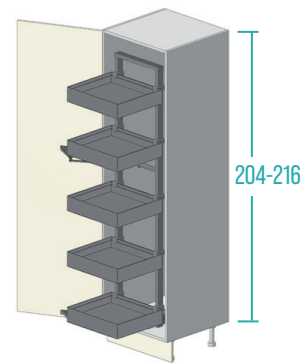

Modulo	DxE
45	350x337
60	350x487

misure(mm)
dimensions/mesures
medidas/размеры

Meccanismo "Maxi"

"Maxi" mechanism / Мécanisme «Maxi»
Mecanismo «Maxi» / Механизм «Maxi»

PREMIUM

Colonna / Column / Colonne
Columna / пенала