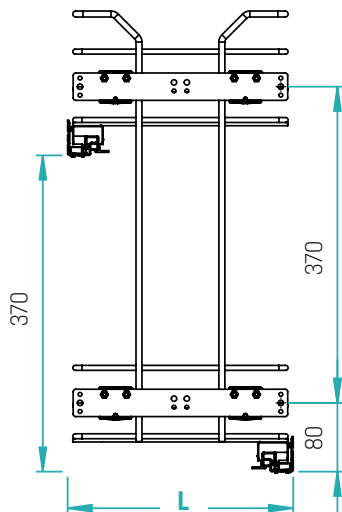

measure(mm)
dimensions/mesures
medidas/размеры