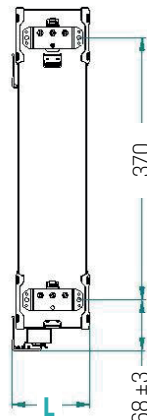

measure(mm)
dimensions/mesures
medidas/размеры