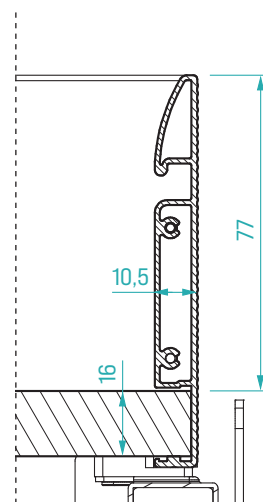

sezione dettaglio cestello

EN_Cross-section detail of basket
FR_Vue en coupe détaillée du panier
ES_Sección detalle cesto
RU_Вид корзины в разрезе