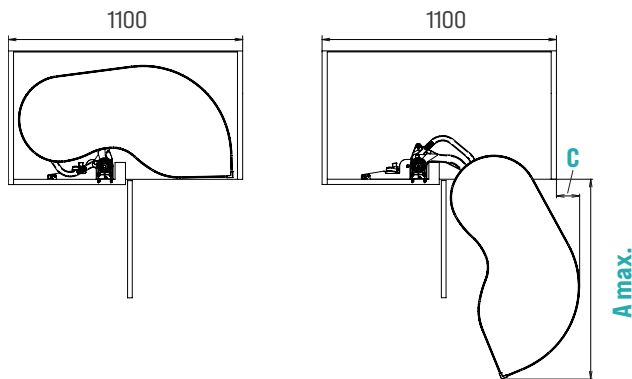

1. Ingombri modulo con anta da 45 cm

Clearance for unit w/ 45 cm door

Dimensions du module avec porte de 45 cm

Dimensiones del módulo con puerta de 45 cm

Габариты модуля со створкой 45 см

2. Ingombri modulo con anta da 60 cm