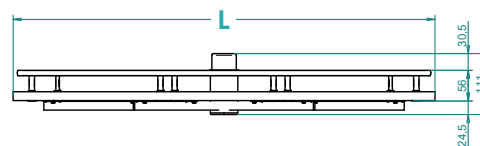

measure(mm)
dimensions/mesures
medidas/размеры