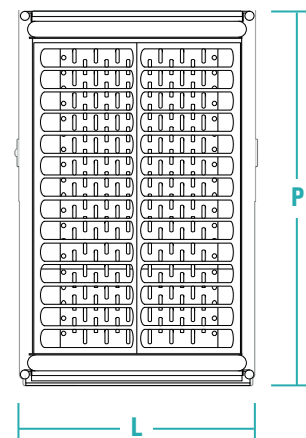

measure(mm)
dimensions/mesures
medidas/размеры

Scolapiatti per cestone

Plate rack for deep drawer / Égouttoir pour grand panier
Eскурridor para gaveta / Сушилка для посуды для ящик

WIZARD X

Base / Base unit / Élément bas
Mueble bajos / Тумбы