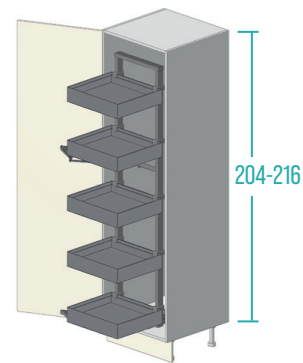

Meccanismo "Maxi"

"Maxi" mechanism / Mécanisme «Maxi»
Mecanismo «Maxi» / Механизм «Maxi»

PREMIUM

Colonna / Column / Colonne
Columna / пенала

Modulo / Unit / Module Модуль / Модуль	Opzione / Option / Option Опция / Опция
45	100
60	100