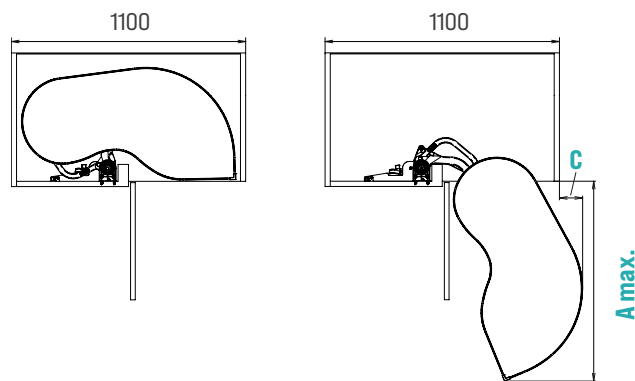

1. Ingombri modulo con anta da 45 cm

Clearance for unit w/ 45 cm door

Dimensions du module avec porte de 45 cm

Dimensiones del módulo con puerta de 45 cm

Габариты модуля со створкой 45 см

2. Ingombri modulo con anta da 60 cm