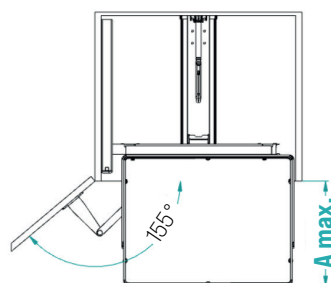

Modulo	DxE
45	350x337
60	350x487

misure(mm)  
dimensions/mesures  
medidas/размеры