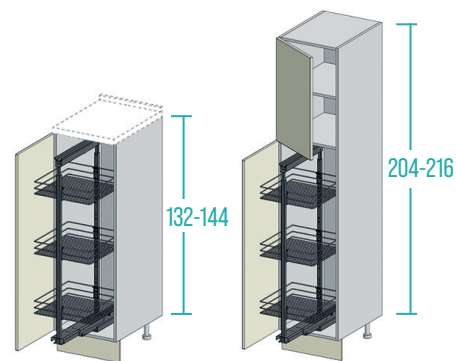

Estraibile con anta indipendente

Pull-out unit w/ broom holder/Système coulissant avec range-balais

Extraíble con portaescobas/Выдвижная секция с держателями для швабры

FILO

Colonna/Column/Colonne
Columna/пенала

Modulo/Unit/Module
Módulo/Модуль

45 *DI SERIE/Standard/De série/De serie/Стандартная комплектация*

60 *DI SERIE/Standard/De série/De serie/Стандартная комплектация*