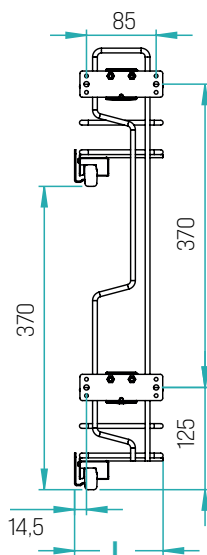

**Capacità di carico 5 kg per cestello**

*Load capacity 5 kg per basket/Capacité de 5 kg par panier Capacidad de carga 5 kg por cesto/Нагрузка на корзину: 5 кг*

Modulo	L	P	H	A max.
15	108	293	539	268

misure(mm)  
dimensions/mesures  
medidas/размеры