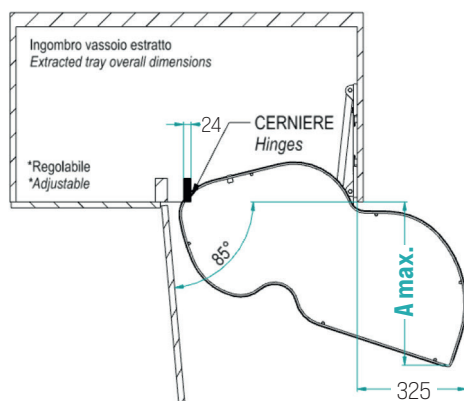

measure(mm)
dimensions/mesures
medidas/размеры