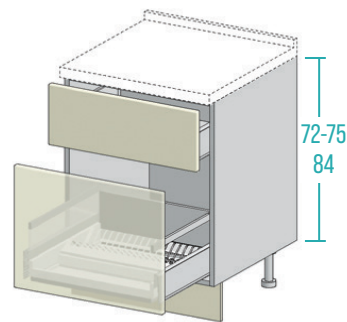

Scolapiatti per cestone

Plate rack for deep drawer / Égouttoir pour grand panier
Escurreidor para gaveta / Сушилка для посуды для ящик

WIZARD P

Base / Base unit / Élément bas
Mueble bajos / Тумбы

Modulo / Unit / Module Módulo / Модуль	Codice / Code / Code Código / Код
60	08708660
75	08708661
90	08708662
120	08708664