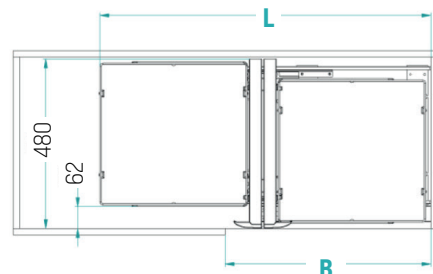

Modulo	DxE
45	407x265
60	407x415