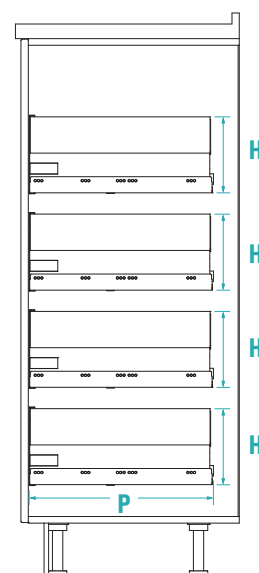

measure(mm)
dimensions/mesures
medidas/размеры