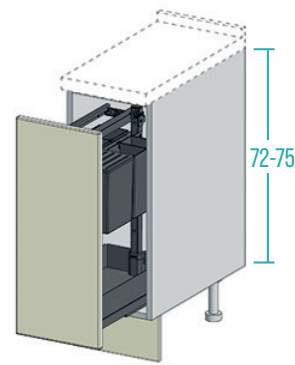

Estraibile multifunzione

Multifunctional pull-out unit/Système coulissant multifonctions
Extraíble multifunción/Многофункциональная выдвижная секция

PLUS

Base/Base unit/Élément bas
Mueble bajos/Тумбы

Modulo/Unit/Module
Módulo/Модуль

Opzione/Option/Option
Opción/Опция

30

201

Da aggiungere al prezzo di listino della base L 30 cestello estraibile con anta integrata (FILO)

To be added to the list price of the W 30 base pull-out basket unit with integrated door (FILO)/A ajouter au prix de vente du panier coulissant à élément bas L 30 avec porte intégrée (FILO)/A añadir al precio de lista de la cesta extraíble del mueble bajo L 30 con puerta integrada (FILO)/Добавляется к прейскурантной цене выдвижной корзины L 30 со встроенной дверцей (FILO)