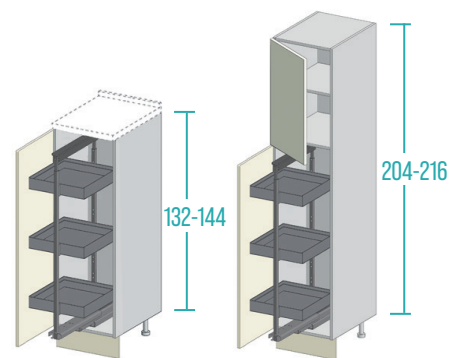

Estraibile con anta indipendente

Pull-out unit w/ broom holder/Système coulissant avec range-balais

Extraíble con portaescobas/Выдвижная секция с держателями для швабр

PREMIUM

Colonna/Column/Colonne
Columna/пенала

Modulo/Unit/Module Módulo/Модуль	Opzione/Option/Option Opción/Опция
45	100