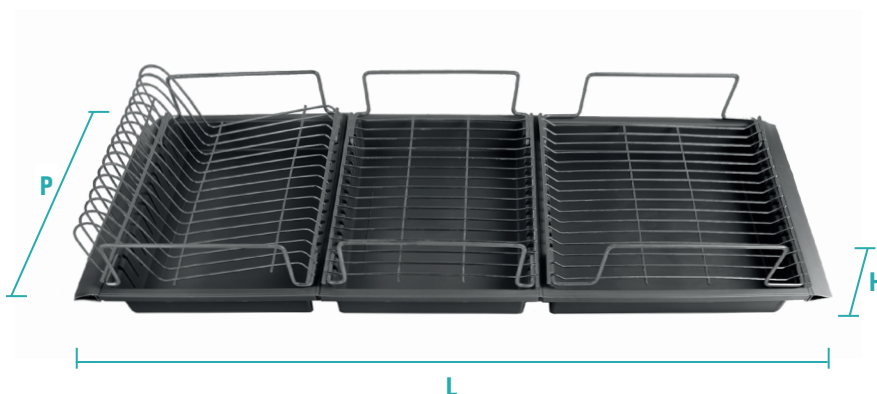

**Capacità di carico 25 kg**

Load capacity 25 kg / Capacité de 25 kg  
Capacidad de carga 25 kg / Нагрузка: 25 кг

Modulo	H	L	P
60	150	510/530	460/490
75	150	660/680	460/490
90	150	810/830	460/490
120	150	1110/1130	460/490