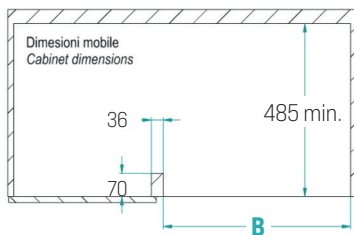

measure(mm)
dimensions/mesures
medidas/размеры