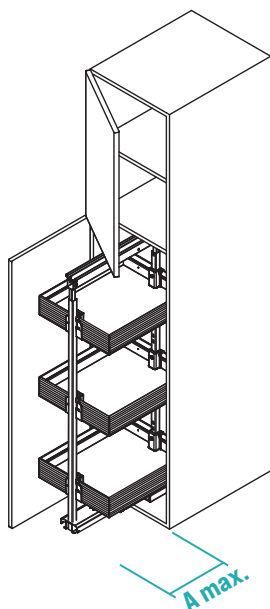

measure(mm)
dimensions/mesures
medidas/размеры