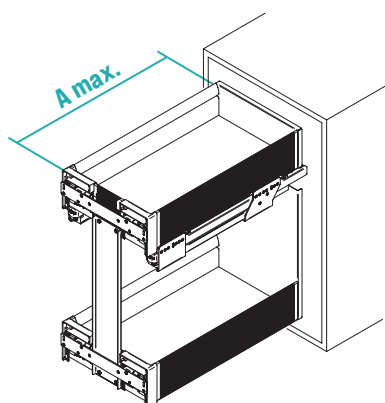

RU_Выдвижная секция с 2 корзинами с меламиновым дном и алюминиевой стенкой, с плавным закрыванием. Полностью выдвигающиеся направляющие с быстро защелкивающимся креплением и амортизированным возвратом. Включает устройство трехмерной регулировки створки.

Cestello con fondo in melamina e sponda chiusa in alluminio lavorato con finitura materica a righe, grigio antracite abbinabile al colore Orion Grau

Basket w/ melamine bottom and closed side in wrought aluminium w/ textured furrowed finish in grigio antracite to match the colour Orion Grau/Panier avec fond en mélaminé et côté fermé en aluminium usiné à finition texturée à rayures grigio antracite pouvant être coordonnée avec la couleur Orion Grau/Cesto con fondo de melamina y lateral cerrado de aluminio trabajado con acabado matérico a rayas, grigio antracite combinable con el color Orion Grau/Корзина с меламиновым дном и алюминиевым несущим профилем с закрытыми стенками с рифленной поверхностью серого антрацитового цвета, сочетающегося с цветом Orion Grau.

Capacità di carico 15 kg per cestello

*Load capacity 15 kg per basket/Capacité de 15 kg par panier
Capacidad de carga 15 kg por cesto/Нагрузка на корзину: 15 кг*

Modulo	L	P	H	A max.
15	109	468	532	445
30	264	471	483	445
45	414	471	483	445