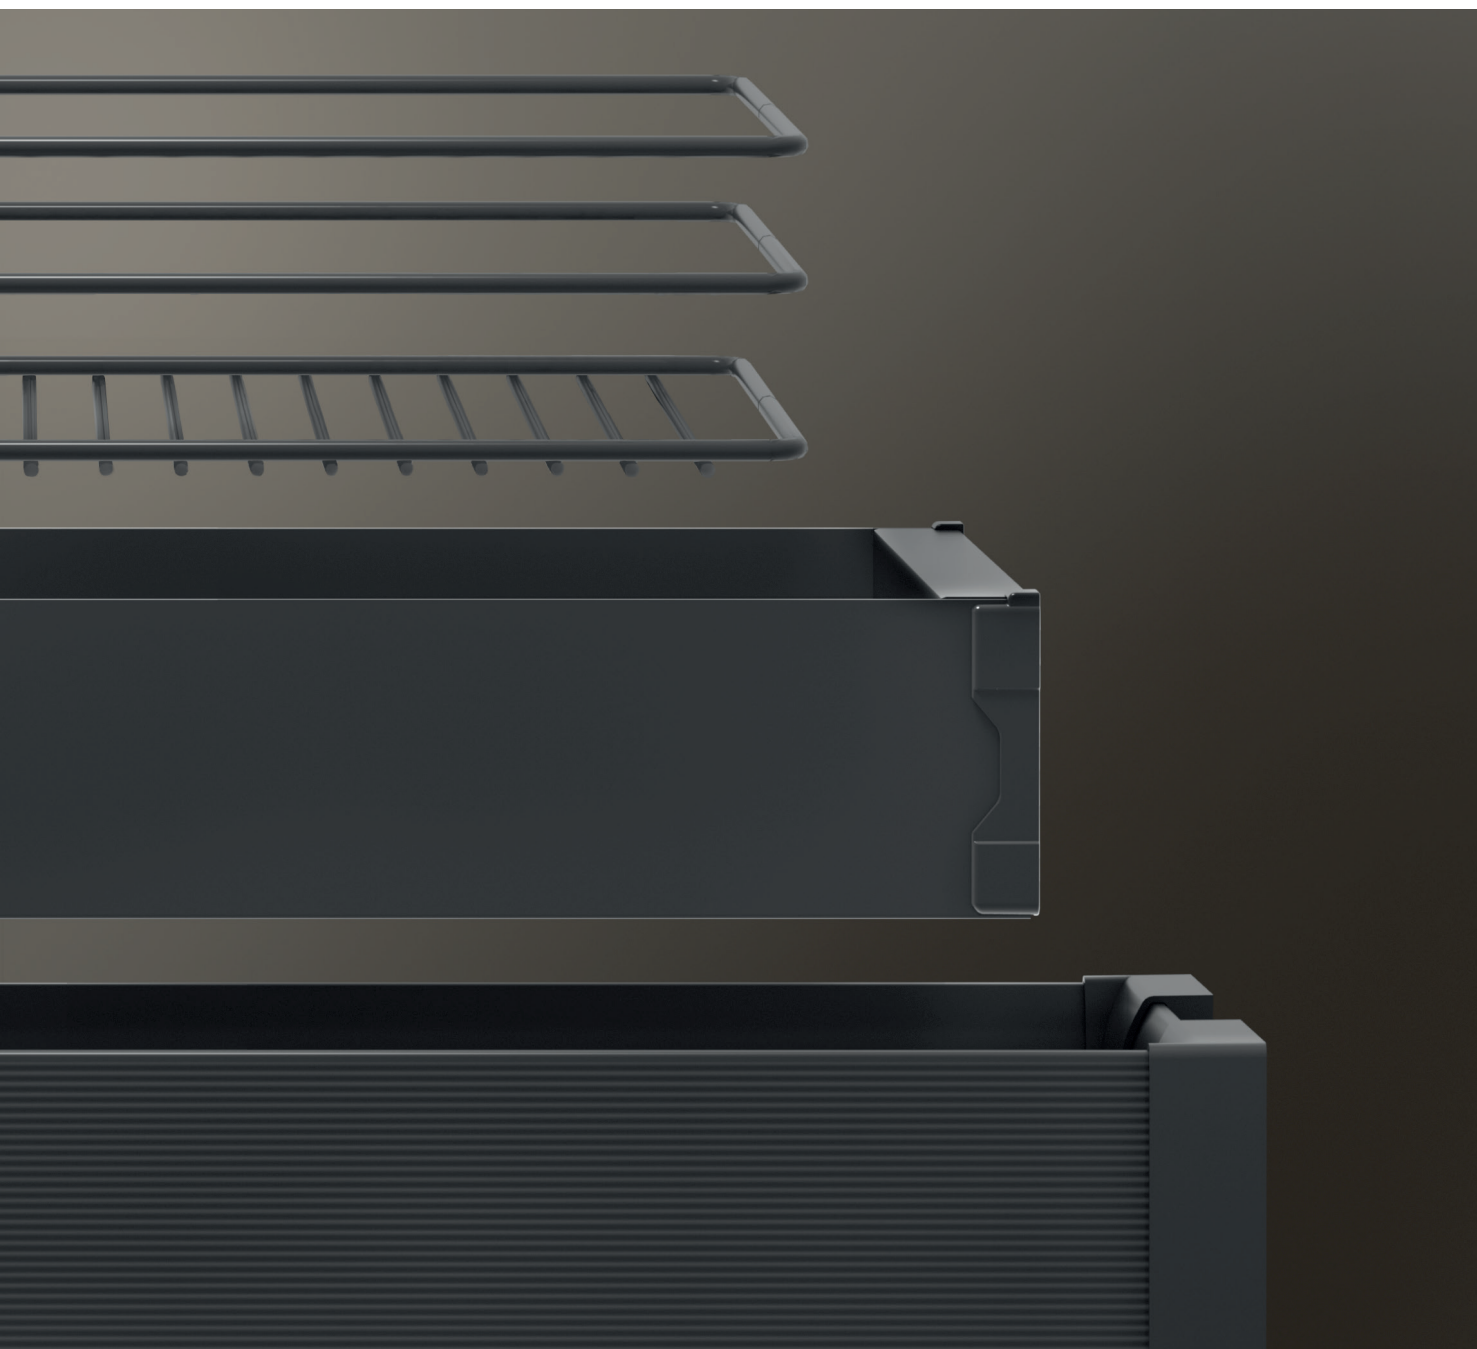

GRUPPOLUBE

INSIDE-K
2023