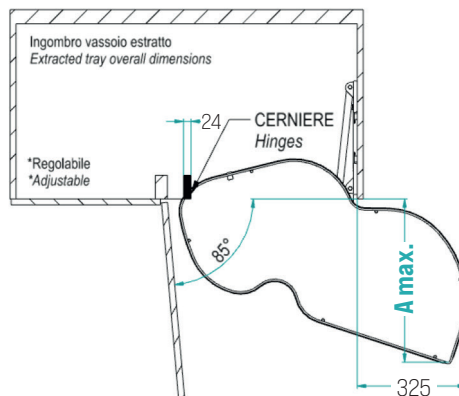

measure(mm)
dimensions/mesures
medidas/размеры