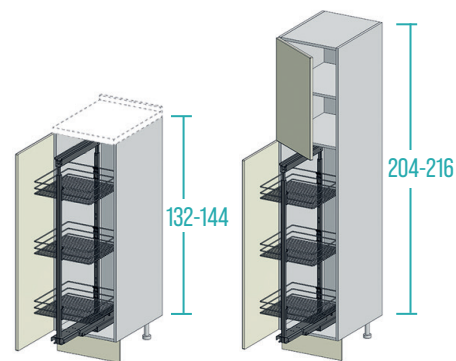

Estraibile con anta indipendente

Pull-out unit w/ broom holder/Système coulissant avec range-balais

Extraíble con portaescobas/Выдвижная секция с держателями для швабр

FILO

Colonna/Column/Colonne
Columna/пенала

Modulo/Unit/Module
Módulo/Модуль

45 *DI SERIE/Standard/De série/De serie/Стандартная комплектация*

60 *DI SERIE/Standard/De série/De serie/Стандартная комплектация*