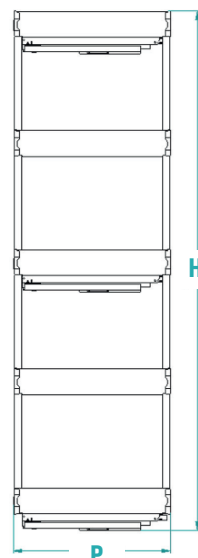

Modulo 15

Modulo 30-45

measure(mm)
dimensions/mesures
medidas/размеры

Estraibile con anta integrata

Pull-out unit w/ integrated door panel/Système coulissant avec porte intégrée
Extraíble con puerta integrada/Выдвижная секция в комплекте со створкой