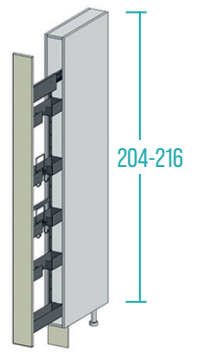

Estraibile con porta scope

Pull-out unit w/ broom holder/Système coulissant avec range-balais

Extraíble con portaescobas/Выдвижная секция с держателями для швабр

PLUS

Colonna/Column/Colonne
Columna/пенала

Modulo/Unit/Module
Módulo/Модуль

Opzione/Option/Option
Opcióń/Опция

15

202