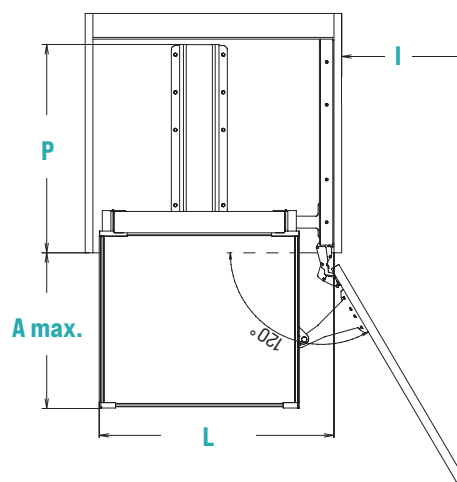

Capacità di carico 10 kg per cestello

Load capacity 10 kg per basket / Capacité de 10 kg par panier
Capacidad de carga 10 kg por cesto / Нагрузка на корзину: 10 кг

Modulo	L	P	H	I	A max.
45	399	488	1845	219±20	364
60	549	488	1845	295±20	364