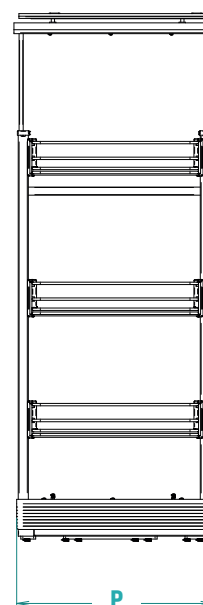

misure(mm)
dimensions/mesures
medidas/размеры