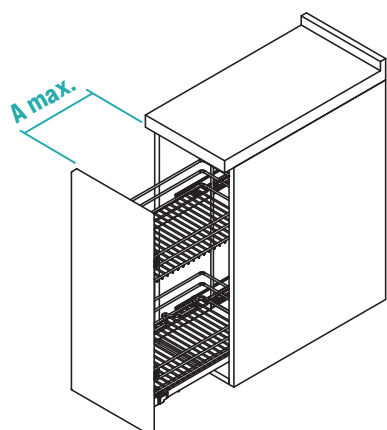

measure(mm)
dimensions/mesures
medidas/размеры