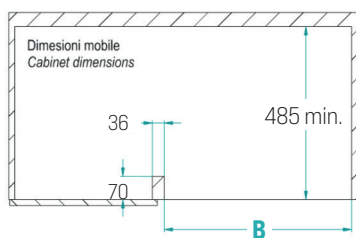

measure(mm)
dimensions/mesures
medidas/размеры