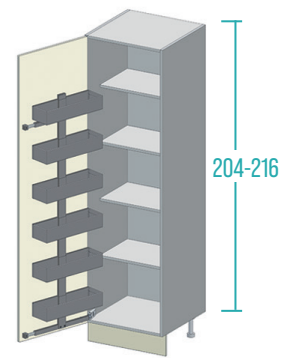

Estraibile con cestelli su anta

Pull-out unit with baskets on door/Système coulissant avec paniers sur la porte

Extraíble con cestas en la puerta/Выдвижной блок с корзинами на дверце корзинамишвабр

PREMIUM

Colonna/Column/Colonne
Columna/пенала

Modulo/Unit/Module Módulo/Модуль

colonna 45	DI SERIE/Standard/De série/De serie/Стандартная комплектация
colonna 60	DI SERIE/Standard/De série/De serie/Стандартная комплектация
colonna 75	DI SERIE/Standard/De série/De serie/Стандартная комплектация