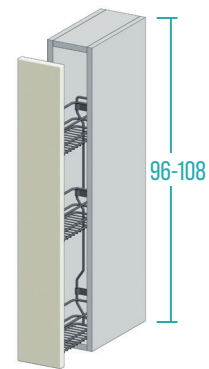

Estraibile 3 cestelli

3 baskets pull-out unit/Système coulissant à 3 paniers
Extraíble 3 cestos/Выдвижная секция с 3 корзинами

FILO

Pensile/Wall unit/Élément haut
Mueble alto/подвесного шкафчика

Modulo/Unit/Module
Módulo/Модуль

15

DI SERIE/Standard/De série/De serie/Стандартная комплектация