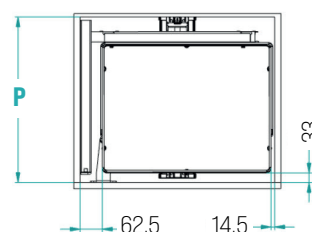

Modulo	DxE
45	350x337
60	350x487

misure(mm)  
dimensions/mesures  
medidas/размеры