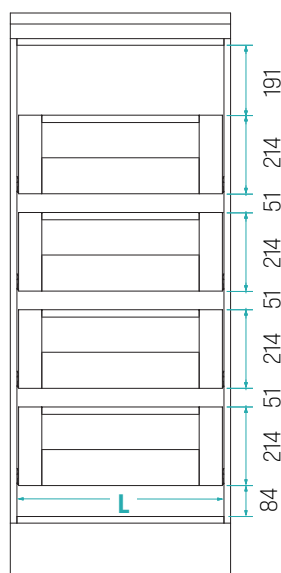

measure(mm)
dimensions/mesures
medidas/размеры