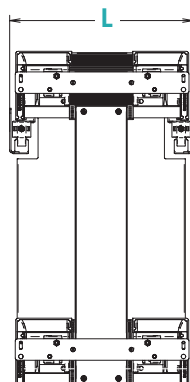

RU_Выдвижная секция с 2 корзинами с меламиновым дном и алюминиевой стенкой, с плавным закрыванием. Полностью выдвигающиеся направляющие с быстро защелкивающимся креплением и амортизированным возвратом. Включает устройство трехмерной регулировки створки.

Cestello con fondo in melamina e sponda chiusa in alluminio lavorato con finitura materica a righe, grigio antracite abbinabile al colore Orion Grau

Basket w/ melamine bottom and closed side in wrought aluminium w/ textured furrowed finish in grigio antracite to match the colour Orion Grau/Panier avec fond en mélaminé et côté fermé en aluminium usiné à finition texturée à rayures grigio antracite pouvant être coordonnée avec la couleur Orion Grau/Cesto con fondo de melamina y lateral cerrado de aluminio trabajado con acabado matérico a rayas, grigio antracite combinable con el color Orion Grau/Корзина с меламиновым дном и алюминиевым несущим профилем с закрытыми стенками с рифленной поверхностью серого антрацитового цвета, сочетающегося с цветом Orion Grau.

Capacità di carico 15 kg per cestello

*Load capacity 15 kg per basket/Capacité de 15 kg par panier
Capacidad de carga 15 kg por cesto/Нагрузка на корзину: 15 кг*

Modulo	L	P	H	A max.
15	109	468	532	445
30	264	471	483	445
45	414	471	483	445