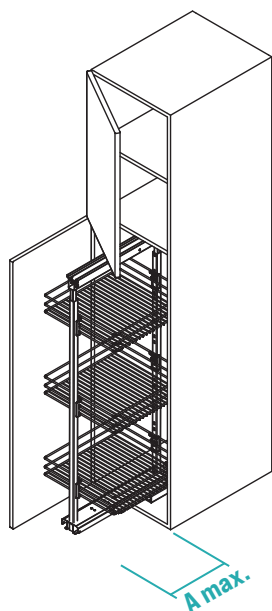

misure(mm)
dimensions/mesures
medidas/размеры