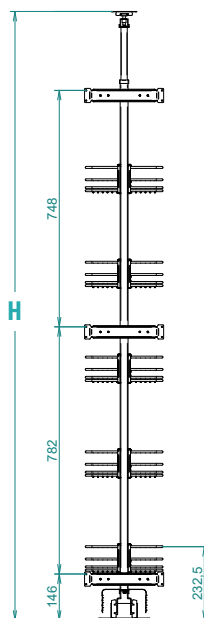

measure(mm)
dimensions/mesures
medidas/размеры