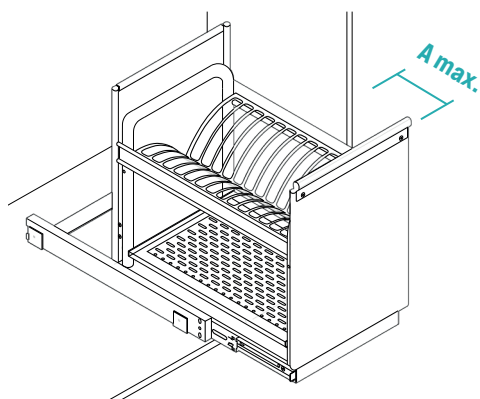

**Capacità di carico 25 kg per cestello**

Load capacity 25 kg per basket/Capacité de 25 kg par panier

Capacidad de carga 25 kg por cesto/Нагрузка на корзину: 25 кг

Modulo	L	P	H	A max.
40	250	450	380	450
45	250	450	380	450
60 scolapiatti doppio	250+250	450	380	450
60 scolapiatti+porta detersivi	250+250	450	380	450