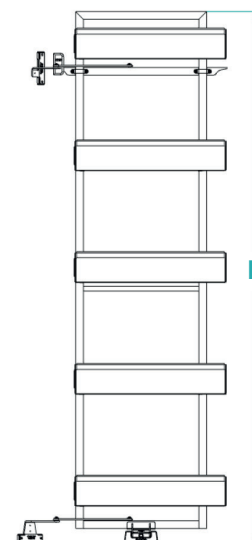

misure(mm)
dimensions/mesures
medidas/размеры