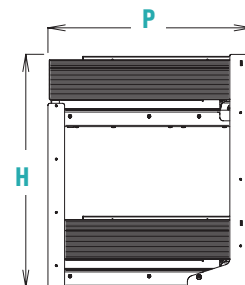

measure(mm)
dimensions/mesures
medidas/размеры