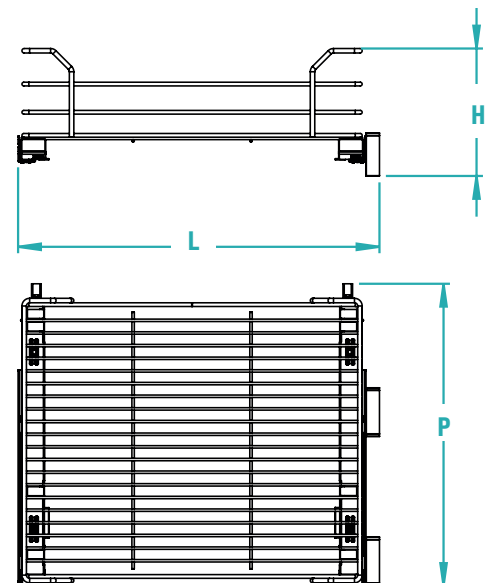

misure(mm)
dimensions/mesures
medidas/размеры