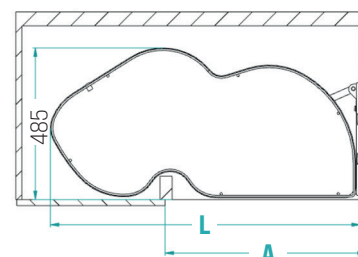

measure(mm)
dimensions/mesures
medidas/размеры