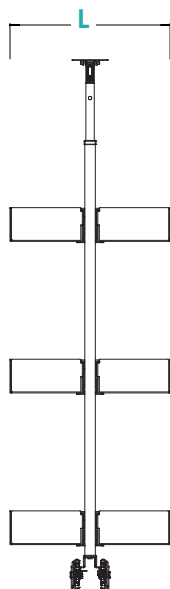

measure(mm)
dimensions/mesures
medidas/размеры