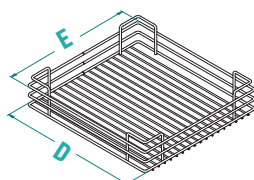

Modulo	DxE
45	405x280
60	405x430

measure(mm)
dimensions/mesures
medidas/размеры