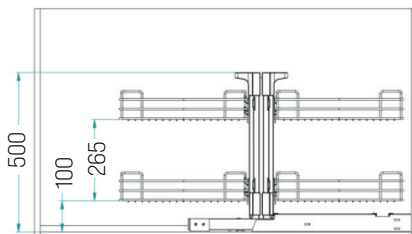

Modulo	DxE
45	403x280
60	403x430

measure(mm)
dimensions/mesures
medidas/размеры