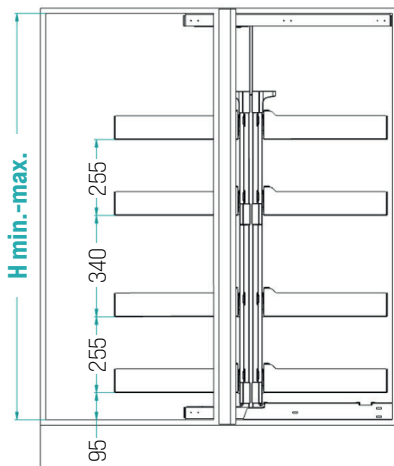

Modulo	DxE
45	407x265
60	407x415

measure(mm)
dimensions/mesures
medidas/размеры