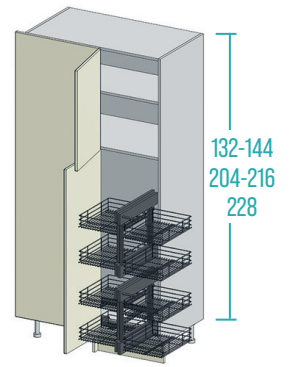

8 cestelli estraibili indipendenti dall'anta

8 pull-out baskets opening separately from door / 8 paniers coulissants indépendants de la porte
8 cestos extraíbles independientes de la puerta / 8 Выдвижные корзины, независимые от створки

FILO

Colonna angolo / Corner column
Colonne d'angle / Columna angulares
Угловые шкафы-пенала

Modulo / Unit / Module
Módulo / Модуль

110	DI SERIE / Standard / De série / De serie / Стандартная комплектация
125	DI SERIE / Standard / De série / De serie / Стандартная комплектация