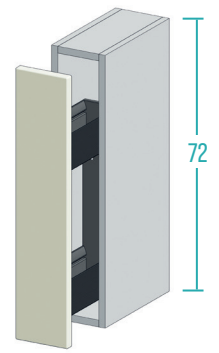

Estraibile 2 cestelli

2 baskets pull-out unit/Système coulissant à 2 paniers
Estraibile 2 cestos/Выдвижная секция с 2 корзинами

PREMIUM

Pensile/Wall unit/Élément haut
Mueble alto/подвесного шкафчика

Modulo/Unit/Module Модуль/Модуль	Opzione/Option/Option Опці́я/Опція
15	100