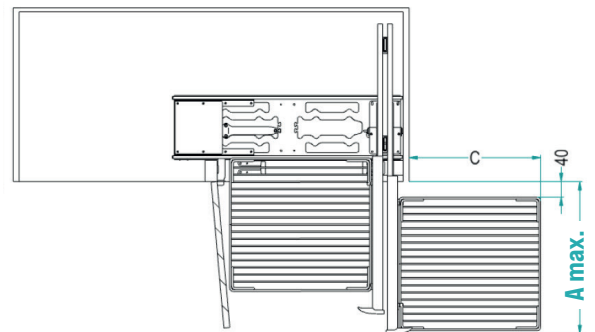

Modulo	DxE
45	405x280
60	405x430

measure(mm)
dimensions/mesures
medidas/размеры

8 cestelli estraibili indipendenti dall'anta

8 pull-out baskets opening separately from door / 8 paniers coulissants indépendants de la porte
8 cestos extraíbles independientes de la puerta / 8 Выдвижные корзины, независимые от створки