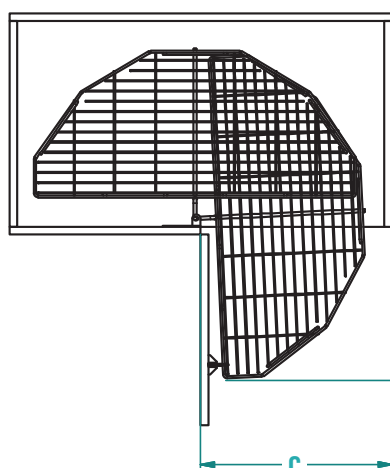

*цвета Orion Grau*

**Capacità di carico 8 kg per cestello**

*Load capacity 8 kg per basket/Capacité de 8 kg par panier*

*Capacidad de carga 8 kg por cesto/Нагрузка на корзину: 8 кг*

Modulo	L	P	C	A max.
110	760	346	450	340
125	760	346	450	340