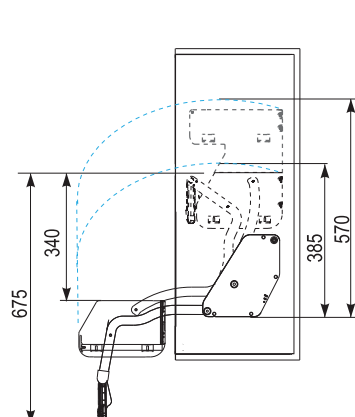

measure(mm)
dimensions/mesures
medidas/размеры