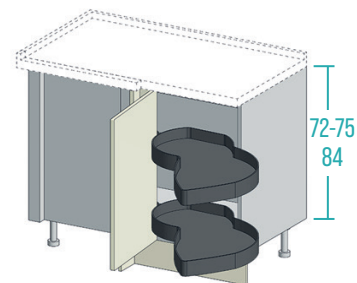

Cestelli "TRAYS" ad estrazione totale

Full-extraction "TRAYS" baskets/Paniers «TRAYS» à sortie totale

Cestos "TRAYS" de extracción total/Полностью выдвигающиеся корзины лоткового типа

PLUS

Base angolo/Corner base unit/Élément bas d'angle
Mueble bajos angulares/Угловые тумбы

Modulo/Unit/Module Módulo/Модуль	Opzione/Option/Option Опці́я/Опция
110	200
125	200