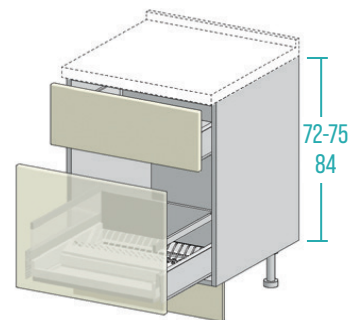

Scolapiatti per cestone

Plate rack for deep drawer / Égouttoir pour grand panier
Escurreidor para gaveta / Сушилка для посуды для ящик

WIZARD X

Base / Base unit / Élément bas
Mueble bajos / Тумбы

Modulo / Unit / Module Módulo / Модуль	Codice / Code / Code Código / Код
45	08708650
60	08708652
75	08708653
90	08708654
120	08708656