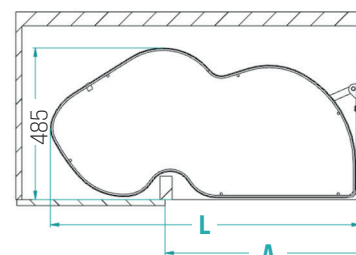

measure(mm)
dimensions/mesures
medidas/размеры