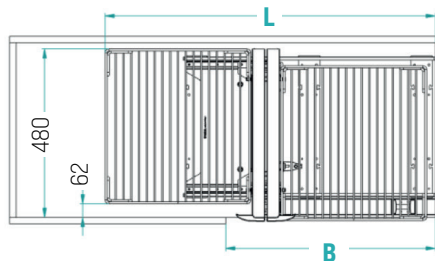

Modulo	DxE
45	405x280
60	405x430

measure(mm)
dimensions/mesures
medidas/размеры

8 cestelli estraibili indipendenti dall'anta

8 pull-out baskets opening separately from door / 8 paniers coulissants indépendants de la porte
8 cestos extraíbles independientes de la puerta / 8 Выдвижные корзины, независимые от створки