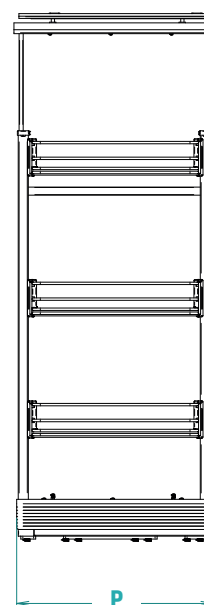

misure(mm)
dimensions/mesures
medidas/размеры