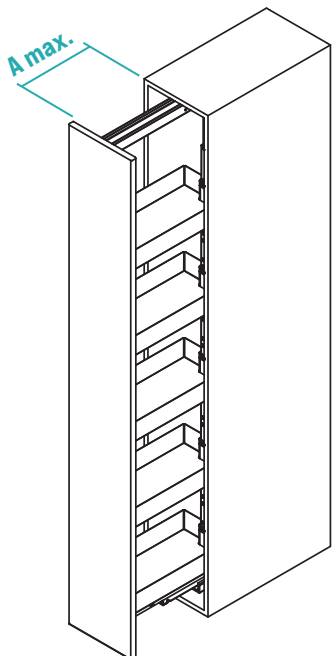

ES Extraíble con estructura telescópica tubular conectada a la puerta y cestos de chapa de acero pintada. Guías de bolas de extracción total con cierre amortiguado. Regulación tridimensional de la puerta incluida.

RU Выдвижная секция для пенала, с соединенным со створкой телескопическим механизмом из трубок и корзинами из окрашенной листовой стали. Полностью выдвигающиеся шариковые направляющие с амортизированным возвратом. Включает устройство трехмерной регулировки створки.

Cestello in lamiera con sponda chiusa finitura liscia e colore Orion Grau

Sheet-metal basket w/ closed side in a smooth Orion Grau finish/Panier en tôle avec côté fermé à finition lisse et couleur Orion Grau/Cesto de chapa con lateral cerrado acabado liso y color Orion Grau/Корзина из листовой стали с закрытой боковой стенкой с гладкой поверхностью цвета Orion Grau

Capacità di carico 8 kg per cestello (L 15).Capacità di carico 20 kg per cestello (L 30-45).

Load capacity 8 kg for basket (L 15). Load capacity 20 kg for basket (L 30-45).

Capacité de 8 kg par panier (L 15). Capacité de 20 kg par panier (L 30-45).

Capacidad de carga 8 kg por cesto (L 15). Capacidad de carga 20 kg por cesto (L 30-45).

Нагрузка на корзину: 8 кг (L 15). Нагрузка на корзину: 20 кг (L 30-45).

Modulo	L	P	H min.-max.	A max.
15 (5 cesti)	109	485	1612	477
30 (3 cesti)	230	480	1170-1520	477
30 (5 cesti)	230	480	1860-2185	477
45 (5 cesti)	380	480	1860-2185	477