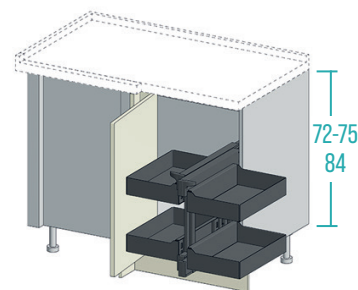

Cestelli estraibili indipendenti dall'anta

Pull-out baskets opening separately from door/Paniers coulissants indépendants de la porte
Cestos extraíbles independientes de la puerta/Выдвижные корзины, независимые от створки

PLUS

Base angolo/Corner base unit/Élément bas d'angle
Mueble bajos angulares/Угловые тумбы

Modulo/Unit/Module Módulo/Модуль	Opzione/Option/Option Opcióń/Опция
110	200
125	200