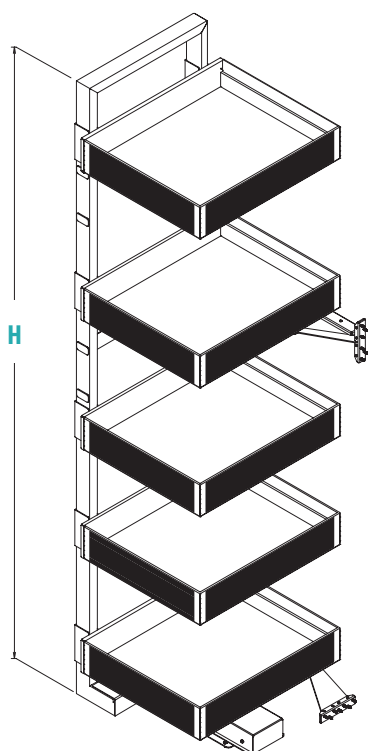

Capacità di carico 10 kg per cestello

Load capacity 10 kg per basket / Capacité de 10 kg par panier
Capacidad de carga 10 kg por cesto / Нагрузка на корзину: 10 кг

Modulo	L	P	H	I	A max.
45	399	488	1845	219±20	364
60	549	488	1845	295±20	364