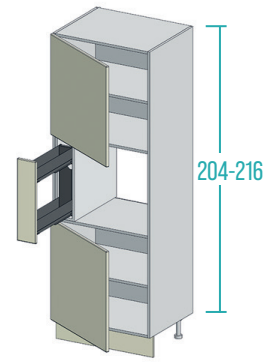

Estraibile porta teglie

Tray-rack pullout/Système coulissant porte-plats

Extraíble portabandejas/Выдвижной ящик для противней

PLUS

Colonna/Column/Colonne
Columna/стеллаж

Modulo/Unit/Module Módulo/Модуль	Neck/Lux	Neck/Lux H 6	Bridge/Head	Bridge/Head H 6
colonna forno 75 (60+15)	G653077A1/2	GC53077A1/2	E653077A1/2	EC53077A1/2