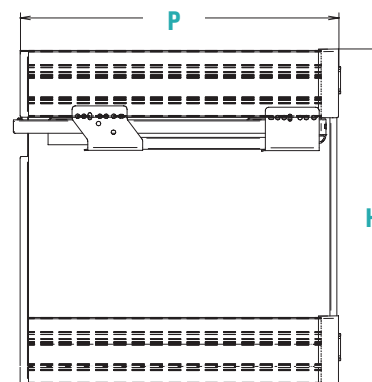

RU_Выдвижная секция с 2 корзинами с меламиновым дном и алюминиевой стенкой, с плавным закрыванием. Полностью выдвигающиеся направляющие с быстро защелкивающимся креплением и амортизированным возвратом. Включает устройство трехмерной регулировки створки.

Cestello con fondo in melamina e sponda chiusa in alluminio lavorato con finitura materica a righe, grigio antracite abbinabile al colore Orion Grau

Basket w/ melamine bottom and closed side in wrought aluminium w/ textured furrowed finish in grigio antracite to match the colour Orion Grau/Panier avec fond en mélaminé et côté fermé en aluminium usiné à finition texturée à rayures grigio antracite pouvant être coordonnée avec la couleur Orion Grau/Cesto con fondo de melamina y lateral cerrado de aluminio trabajado con acabado matérico a rayas, grigio antracite combinable con el color Orion Grau/Корзина с меламиновым дном и алюминиевым несущим профилем с закрытыми стенками с рифленной поверхностью серого антрацитового цвета, сочетающегося с цветом Orion Grau.

Capacità di carico 15 kg per cestello

*Load capacity 15 kg per basket/Capacité de 15 kg par panier
Capacidad de carga 15 kg por cesto/Нагрузка на корзину: 15 кг*

Modulo	L	P	H	A max.
15	109	468	532	445
30	264	471	483	445
45	414	471	483	445