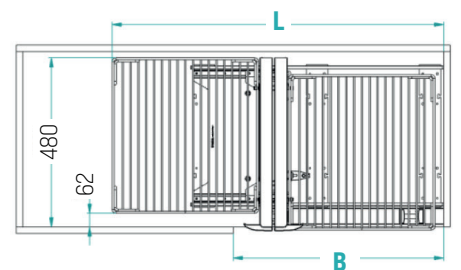

Modulo	DxE
45	403x280
60	403x430

measure(mm)
dimensions/mesures
medidas/размеры