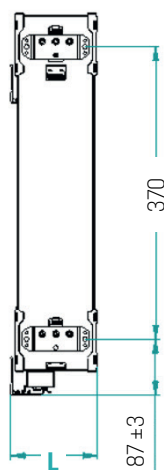

measure[mm]
dimensions/mesures
medidas/размеры