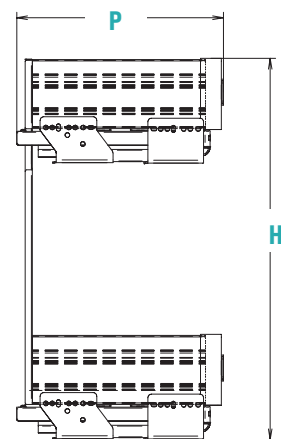

RU_Выдвижная секция с 2 корзинами с меламиновым дном и алюминиевой стенкой, с плавным закрыванием. Полностью выдвигающиеся направляющие с быстро защелкивающимся креплением и амортизированным возвратом. Включает устройство трехмерной регулировки створки.

Cestello con fondo in melamina e sponda chiusa in alluminio lavorato con finitura materica a righe, grigio antracite abbinabile al colore Orion Grau

Basket w/ melamine bottom and closed side in wrought aluminium w/ textured furrowed finish in grigio antracite to match the colour Orion Grau/Panier avec fond en mélaminé et côté fermé en aluminium usiné à finition texturée à rayures grigio antracite pouvant être coordonnée avec la couleur Orion Grau/Cesto con fondo de melamina y lateral cerrado de aluminio trabajado con acabado matérico a rayas, grigio antracite combinable con el color Orion Grau/Корзина с меламиновым дном и алюминиевым несущим профилем с закрытыми стенками с рифленной поверхностью серого антрацитового цвета, сочетающегося с цветом Orion Grau.

Capacità di carico 15 kg per cestello

Load capacity 15 kg per basket/Capacité de 15 kg par panier

Capacidad de carga 15 kg por cesto/Нагрузка на корзину: 15 кг

Modulo	L	P	H	A max.
15	109	289	532	260