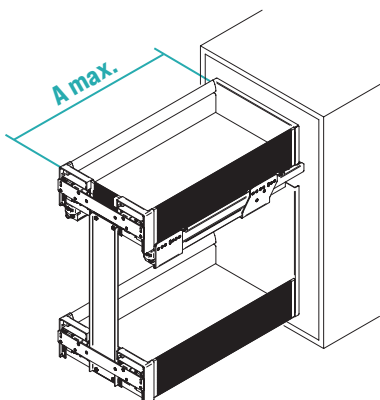

RU Выдвижная секция с 2 корзинами с меламиновым дном и алюминиевой стенкой, с плавным закрыванием. Полностью выдвигающиеся направляющие с быстро защелкивающимся креплением и амортизированным возвратом. Включает устройство трехмерной регулировки створки.

Cestello con fondo in melamina e sponda chiusa in alluminio lavorato con finitura materica a righe, grigio antracite abbinabile al colore Orion Grau

Basket w/ melamine bottom and closed side in wrought aluminium w/ textured furrowed finish in grigio antracite to match the colour Orion Grau/Panier avec fond en mélaminé et côté fermé en aluminium usiné à finition texturée à rayures grigio antracite pouvant être coordonnée avec la couleur Orion Grau/Cesto con fondo de melamina y lateral cerrado de aluminio trabajado con acabado matérico a rayas, grigio antracite combinable con el color Orion Grau/Корзина с меламиновым дном и алюминиевым несущим профилем с закрытыми стенками с рифленной поверхностью серого антрацитового цвета, сочетающегося с цветом Orion Grau.

Capacità di carico 15 kg per cestello

Load capacity 15 kg per basket/Capacité de 15 kg par panier
Capacidad de carga 15 kg por cesto/Нагрузка на корзину: 15 кг

Modulo	L	P	H	A max.
15	109	468	532	445
30	264	471	483	445
45	414	471	483	445