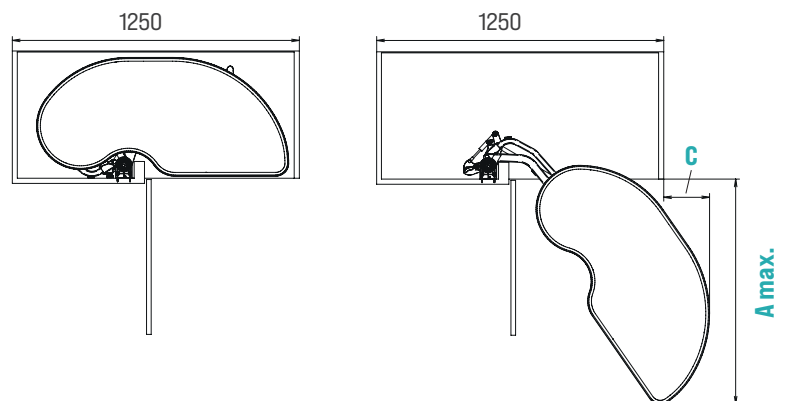

1. Ingombri modulo con anta da 45 cm

Clearance for unit w/ 45 cm door

Dimensions du module avec porte de 45 cm

Dimensiones del módulo con puerta de 45 cm

Габариты модуля со створкой 45 см

2. Ingombri modulo con anta da 60 cm