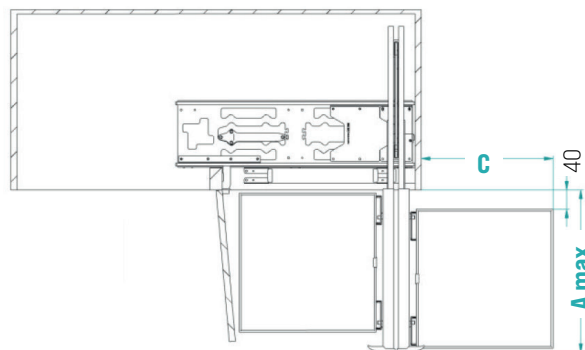

Modulo	DxE
45	407x265
60	407x415

measure(mm)
dimensions/mesures
medidas/размеры