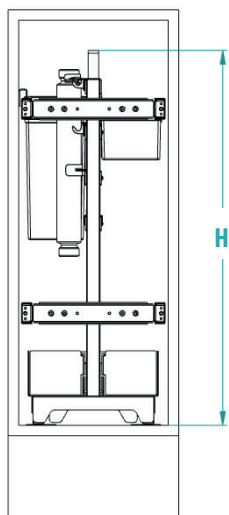

measure(mm)
dimensions/mesures
medidas/размеры