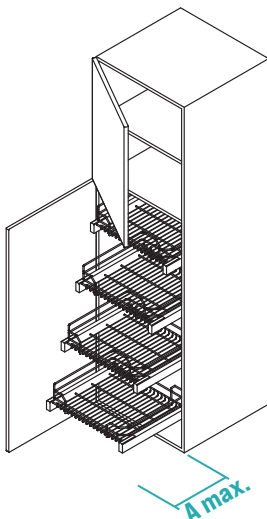

misure(mm)
dimensions/mesures
medidas/размеры