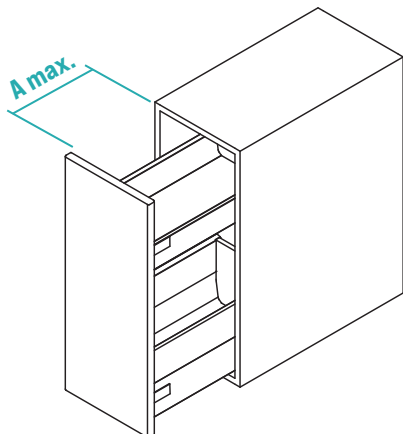

measure(mm)
dimensions/mesures
medidas/размеры