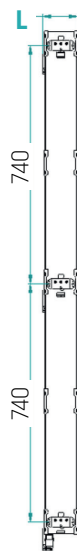

ES Extraíble con estructura telescópica tubular conectada a la puerta y cestos de chapa de acero pintada. Guías de bolas de extracción total con cierre amortiguado. Regulación tridimensional de la puerta incluida.

RU Выдвижная секция для пенала, с соединенным со створкой телескопическим механизмом из трубок и корзинами из окрашенной листовой стали. Полностью выдвигающиеся шариковые направляющие с амортизированным возвратом. Включает устройство трехмерной регулировки створки.

Cestello in lamiera con sponda chiusa finitura liscia e colore Orion Grau

Sheet-metal basket w/ closed side in a smooth Orion Grau finish/Panier en tôle avec côté fermé à finition lisse et couleur Orion Grau/Cesto de chapa con lateral cerrado acabado liso y color Orion Grau/Корзина из листовой стали с закрытой боковой стенкой с гладкой поверхностью цвета Orion Grau

Capacità di carico 8 kg per cestello (L 15).Capacità di carico 20 kg per cestello (L 30-45).

Load capacity 8 kg for basket (L 15). Load capacity 20 kg for basket (L 30-45).

Capacité de 8 kg par panier (L 15). Capacité de 20 kg par panier (L 30-45).

Capacidad de carga 8 kg por cesto (L 15). Capacidad de carga 20 kg por cesto (L 30-45).

Нагрузка на корзину: 8 кг (L 15). Нагрузка на корзину: 20 кг (L 30-45).

Modulo	L	P	H min.-max.	A max.
15 (5 cesti)	109	485	1612	477
30 (3 cesti)	230	480	1170-1520	477
30 (5 cesti)	230	480	1860-2185	477
45 (5 cesti)	380	480	1860-2185	477

Modulo 15