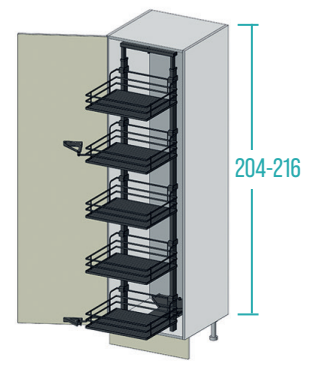

Meccanismo "Maxi"

"Maxi" mechanism / Механизм «Maxi»
Mecanismo «Maxi» / Механизм «Maxi»

FILO

Colonna / Column / Colonne
Columna / пeнaлa

Modulo / Unit / Module
Módulo / Модуль

45	DI SERIE / Standard / De série / De serie / Стандартная комплектация
60	DI SERIE / Standard / De série / De serie / Стандартная комплектация