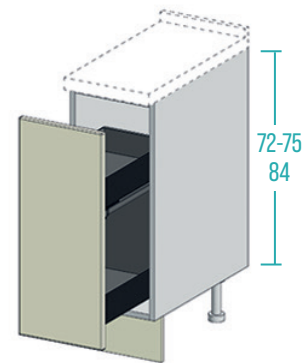

Estraibile 2 cestelli

2 baskets pull-out unit/Système coulissant à 2 paniers
Extraíble 2 cestos/Выдвижная секция с 2 корзинами

PREMIUM

Base/Base unit/Élément bas
Mueble bajos/Тумбы

Modulo/Unit/Module Módulo/Модуль	Opzione/Option/Option Opción/Опция
15	100
30	100
45	100