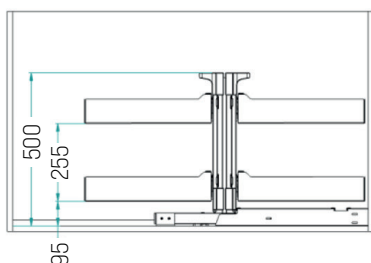

Cestelli estraibili indipendenti dall'anta

Pull-out baskets opening separately from door/Paniers coulissants indépendants de la porte
Cestos extraíbles independientes de la puerta/Выдвижные корзины, независимые от створки

PLUS

Modulo/Unit/Module Módulo/Модуль	Opzione/Option/Option Opcióń/Опция
110	200
125	200

Meccanismo reversibile con 4 cestelli estraibili indipendenti dall'anta, in lamiera di acciaio verniciata.
EN Reversible mechanism w/ 4 pull-out basket drawers opening separately from door made from coated steel sheet metal.
FR Mécanisme réversible avec 4 paniers coulissants indépendants de la porte, en tôle d'acier peinte.
ES Mecanismo reversible con 4 cestos extraíbles independientes de la puerta, de chapa de acero pintada.
RU Реверсивный механизм с 4 независимыми от створки корзинами из окрашенной листовой стали.

Cestello in lamiera con sponda chiusa finitura liscia e colore Orion Grau
Sheet-metal basket w/ closed side in a smooth Orion Grau finish/Panier en tôle avec côté fermé à finition lisse et couleur Orion Grau/Cesto de chapa con lateral cerrado acabado liso y color Orion Grau/Корзина из листовой стали с закрытой боковой стенкой с гладкой поверхностью цвета Orion Grau

Capacità di carico 10 kg per cestello
*Load capacity 10 kg per basket/Capacité de 10 kg par panier
Capacidad de carga 10 kg por cesto/Нагрузка на корзину: 10 кг*

Modulo	B	C	L	A max.
110	414	240	700	480
125	564	390	930	480

Modulo	DxE
45	407x265
60	407x415

measure(mm)
dimensions/mesures
medidas/размеры