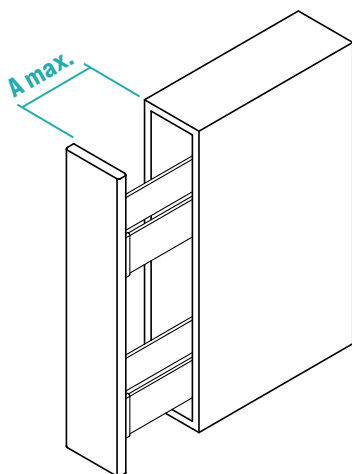

measure(mm)
dimensions/mesures
medidas/размеры