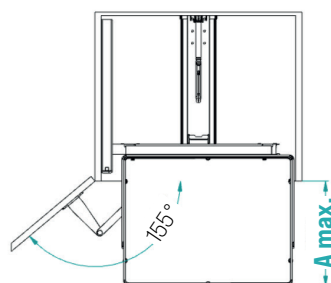

misure(mm)
dimensions/mesures
medidas/размеры