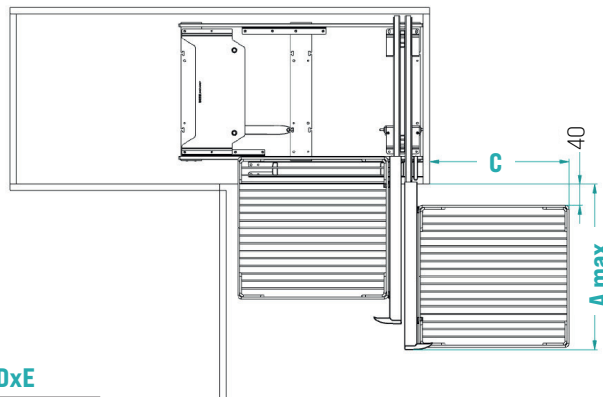

Modulo	DxE
45	403x280
60	403x430

measure(mm)
dimensions/mesures
medidas/размеры