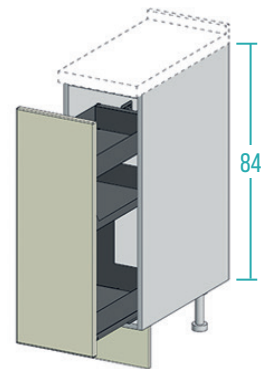

Estraibile 3 cestelli

3 baskets pull-out unit/Système coulissant à 3 paniers
Estraibile 3 cestos/Выдвижная секция с 3 корзинами

PLUS

Base/Base unit/Élément bas
Mueble bajos/Тумбы

Modulo/Unit/Module Módulo/Модуль	Opzione/Option/Option Opcción/Опция
15	200
30	200
45	200