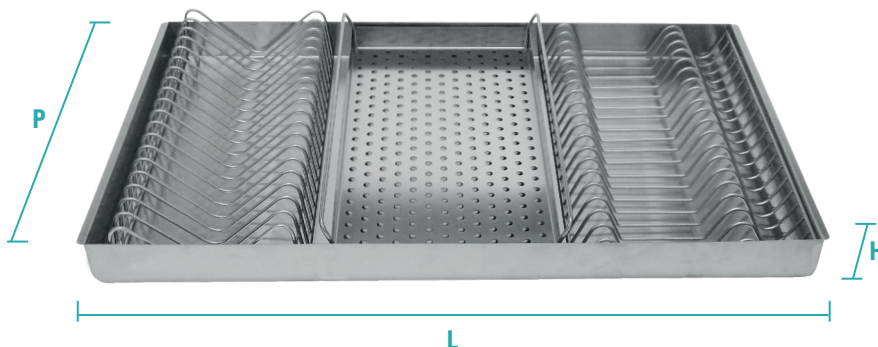

measure(mm)
dimensions/mesures
medidas/размеры