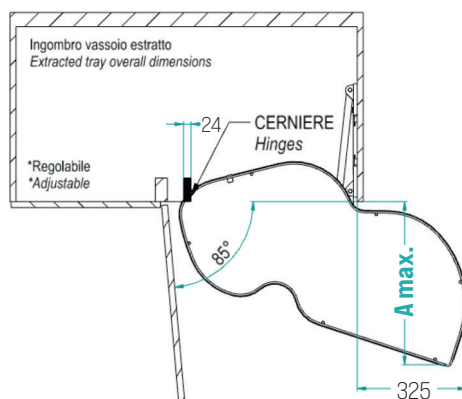

misure(mm)
dimensions/mesures
medidas/размеры