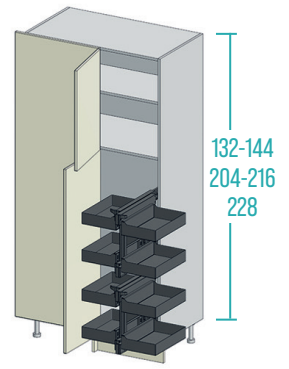

8 cestelli estraibili indipendenti dall'anta

8 pull-out baskets opening separately from door / 8 paniers coulissants indépendants de la porte
8 cestos extraíbles independientes de la puerta / 8 Выдвижные корзины, независимые от створки

PLUS

Colonna angolo / Corner column
Colonne d'angle / Columna angulares
Угловые шкафы-пенала

Modulo / Unit / Module Módulo / Модуль	Opzione / Option / Option Опці́я / Опция
110	200
125	200