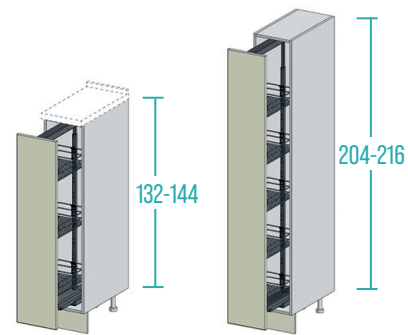

Estraibile con anta integrata

Pull-out unit w/ integrated door panel/Système coulissant avec porte intégrée
Extraíble con puerta integrada/Выдвижная секция в комплекте со створкой

FILO

Colonna/Column/Colonne
Columna/пенала

Modulo/Unit/Module
Módulo/Модуль

30 (3 cesti)	DI SERIE/Standard/De série/De serie/Стандартная комплектация
30 (5 cesti)	DI SERIE/Standard/De série/De serie/Стандартная комплектация
45 (5 cesti)	DI SERIE/Standard/De série/De serie/Стандартная комплектация