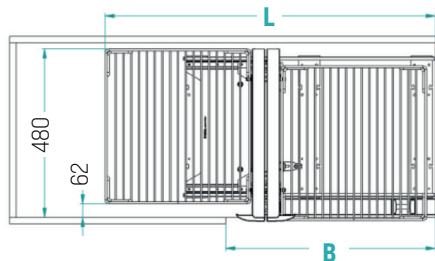

Modulo	DxE
45	405x280
60	405x430

measure(mm)
dimensions/mesures
medidas/размеры