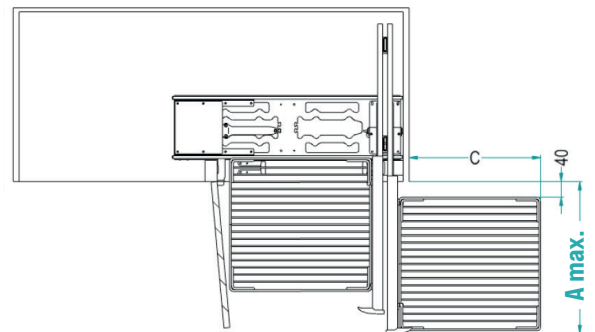

Modulo	DxE
45	405x280
60	405x430

measure(mm)
dimensions/mesures
medidas/размеры