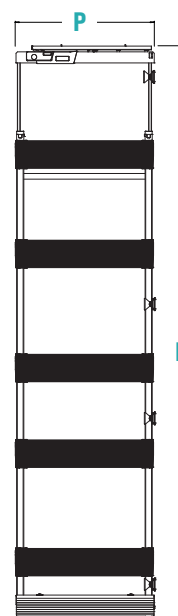

Capacità di carico 12 kg per cestello

Load capacity 12 kg per basket/Capacité de 12 kg par panier
Capacidad de carga 12 kg por cesto/Нагрузка на корзину: 12 кг

Modulo	L	P	H min.-max.	A max.
30 (3 cesti)	246	547	1060-1500	460
30 (5 cesti)	246	547	1760-2200	460
45 (5 cesti)	396	547	1760-2200	460