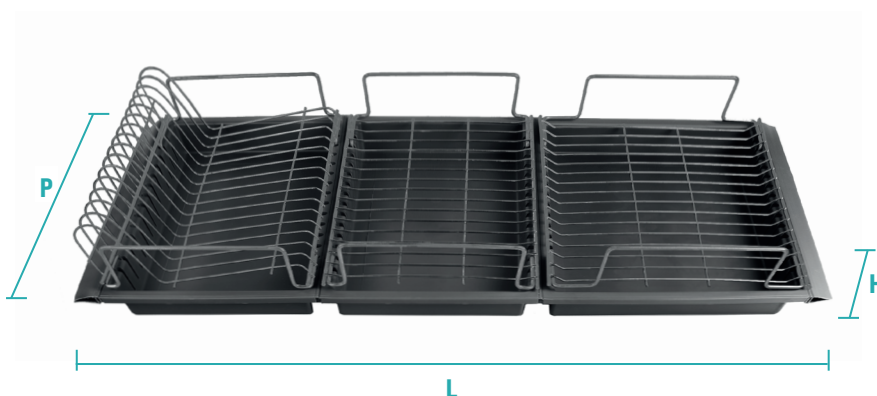

measure(mm)
dimensions/mesures
medidas/размеры