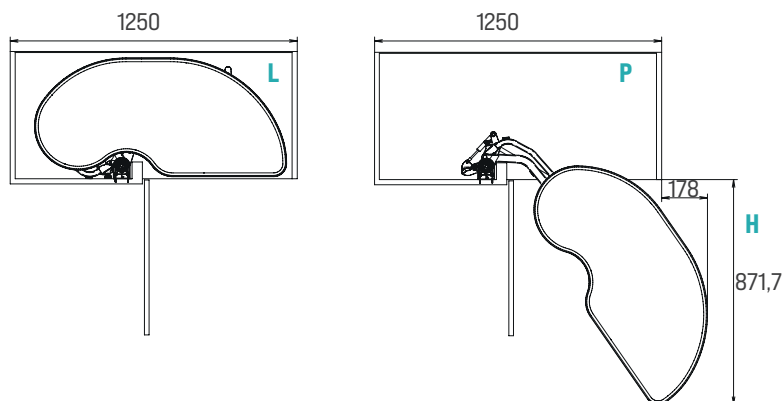

1. Ingombri modulo con anta da 45 cm

Clearance for unit w/ 45 cm door

Dimensions du module avec porte de 45 cm

Dimensiones del módulo con puerta de 45 cm

Габариты модуля со створкой 45 см

2. Ingombri modulo con anta da 60 cm