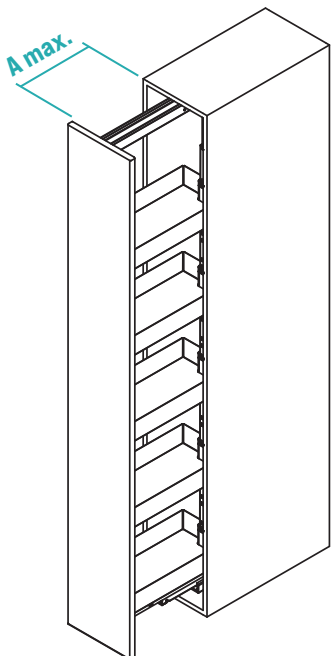

Modulo 15

Modulo 30-45

measure(mm)
dimensions/mesures
medidas/размеры

Estraibile con anta integrata

Pull-out unit w/ integrated door panel/Système coulissant avec porte intégrée
Extraíble con puerta integrada/Выдвижная секция в комплекте со створкой