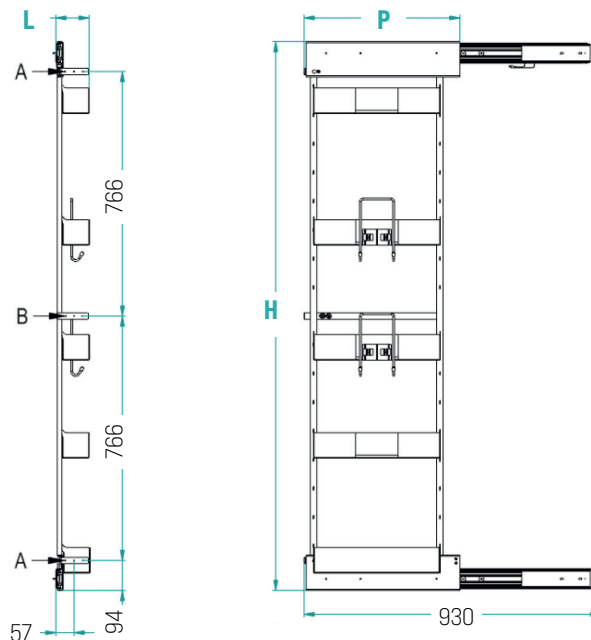

Three-dimensional adjustment of the door included.

FR Système coulissant à structure télescopique en tubes reliée à la porte et paniers profilés en tôle d'acier peinte, avec supports range-balais. Glissières à billes à sortie totale et fermeture amortie. Réglage de la porte en trois dimensions inclus.

ES Extraíble con estructura telescópica tubular conectada a la puerta y cestos perfilados de chapa de acero pintada, con pinza portaescobas. Guías de bolas de extracción total con cierre amortiguado. Regulación tridimensional de la puerta incluida.

RU Выдвижная секция для пенала, с соединенным со створкой телескопическим механизмом из трубок и фасонными корзинами из окрашенной листовой стали с пружинными держателями для швабр. Полностью выдвигающиеся шариковые направляющие с амортизированным возвратом.

Cestello in lamiera con sponda chiusa finitura liscia e colore Orion Grau

Sheet-metal basket w/ closed side in a smooth Orion Grau finish/Panier en tôle avec côté fermé à finition lisse et couleur Orion Grau/Cesto de chapa con lateral cerrado acabado liso y color Orion Grau/Корзина из листовой стали с закрытой боковой стенкой с гладкой поверхностью цвета Orion Grau

Capacità di carico 5 kg per cestello

Load capacity 5 kg per basket/Capacité de 5 kg par panier
Capacidad de carga 5 kg por cesto/Нагрузка на корзину: 5 кг

Modulo	L	P	H	A max.
15	105	490	1720	460