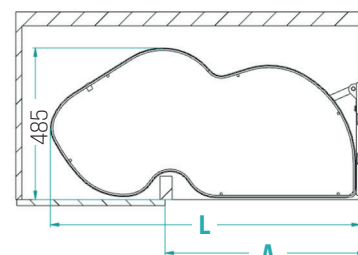

misure(mm)
dimensions/mesures
medidas/размеры