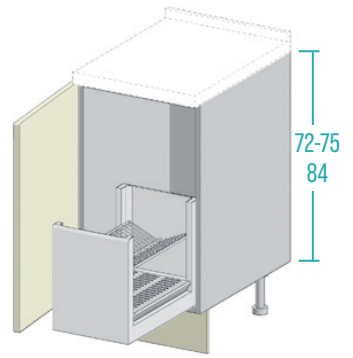

Scolapiatti estraibile per base

Plate rack for wall unit/Égouttoirs pour élément haut

Escurreidor para mueble alto/Сушилка для посуды для подвешного шкафчика

SKATE

Base/Base unit/Élément bas
Mueble bajos/Тумбы

Modulo/Unit/Module
Módulo/Модуль

40	DI SERIE/Standard/De série/De serie/Стандартная комплектация
45	DI SERIE/Standard/De série/De serie/Стандартная комплектация
60	DI SERIE/Standard/De série/De serie/Стандартная комплектация