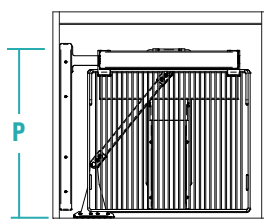

measure (mm)
dimensions / mesures
medidas / размеры