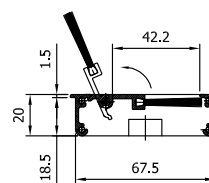

Foro di montaggio(mm)
Cut-out dimensions(mm)

passacavo

wire-threading

Passacavo (anche per presa shuco)
Wire-threading (also for schuko socket)

bianco
white

nero
black

zinco
zinc

Codice	Descrizione
08609005	BIANCO OPACO 22 cm - MATT WHITE 22 cm
08609006	NERO OPACO 22 cm - MATT BLACK 22 cm
08609007	ZINCO OPACO METALLIZZATO 22 cm - MATT METALLIZED ZINC 22 cm