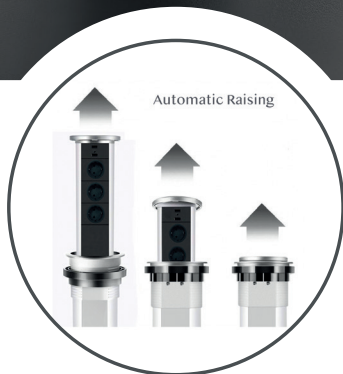

torretta motorizzata a scomparsa

retractable motorized socket

ref. 92114160

Caratteristiche tecniche / Technical features

COLORE GRIGIO ARGENTO

TORRETTA MOTORIZZATA A SCOMPARSA DOTATA DI:

- 3 prese schuko 15A – 250V – 3250W max
- 2 prese usb dc 5V/2.1A
- cavo di alimentazione lungo 2 metri con spina euro
- diametro del foro 95 mm
- struttura in alluminio
- coperchio in vetro temperato
- IP54 quando la presa è chiusa

SILVER GRAY COLOR

RETRACTABLE MOTORIZED SOCKET INCLUDING:

- 3 sockets schuko 15A - 250V – 3250W max
- 2 usb dc 5V/2.1A
- cable lenght 2 mt with euro plug
- hole cut-out diameter 95 mm
- body in alluminium
- cover in tempereted glass
- IP54 when the socket is closed

Codice	Descrizione
08616702	Torretta motorizzata a scomparsa retractable motorized socket