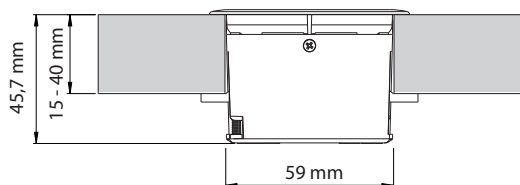

Codice	Descrizione
08616710	Inox satinato Stainless steel
08616715	Nero opaco Matt black
08616711	Oro opaco Matt gold