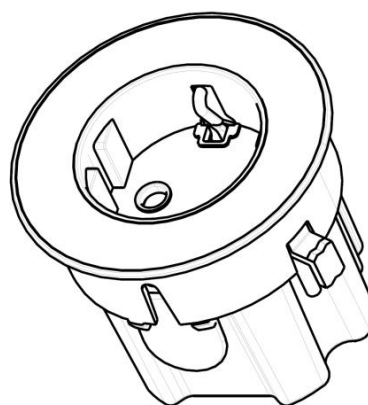

VERSADOT moduli di elettrificazione per piani

VERSADOT power module for worktops

SCHEMA TECNICA/ DATA SHEET

VersaDot

Dimensioni/Dimensions

Dimensioni di finitura(mm)
Finishing disc dimensions(mm)