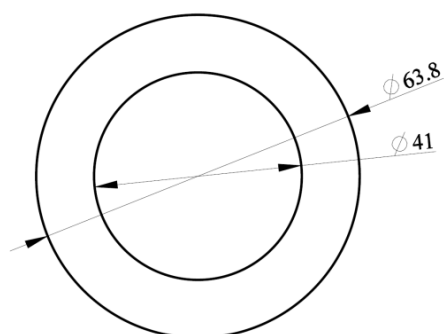

VERSADOT moduli di elettrificazione per piani

VERSADOT power module for worktops

SCHEMA TECNICA/ DATA SHEET

VersaDot

Dimensioni/Dimensions

Dimensioni di finitura(mm)
Finishing disc dimensions(mm)