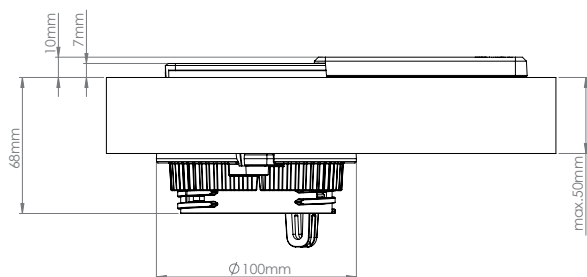

Caratteristiche tecniche / Technical features

MULTIPRESA CON **CARICA WIRELESS** DOTATA DI:

- 1 presa schuko 16A - 230V - 3600W max (**per mercato EU**)
- 1 presa 15A - 115V - 1700W max (**per mercato UL**)
- 1 presa usb dc 5V/2.1A
- carica wireless Qi 5V/2.1A
- cavo di alimentazione
- diametro del foro 80 mm
- struttura in plastica
- coperchio in plastica
- IP20 quando la presa è chiusa

MODULE FOR **WIRELESS CHARGING** INCLUDING:

- 1 socket schuko 16A - 230V - 3600W max (**for EU market**)
- 1 socket 15A - 115V - 1700W max (**for UL market**)
- 1 socket usb dc 5V/2.1A
- wireless charging Qi 5V/2.1A
- power cable
- hole cut-out diameter 80 mm
- body in plastic
- cover in plastic
- IP20 when the socket is closed