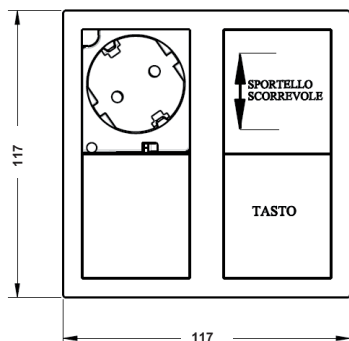

Codice	Descrizione
08609032	Preso VersaHit tipo "F" acciaio inox "F" type stainless steel VersaHit socket