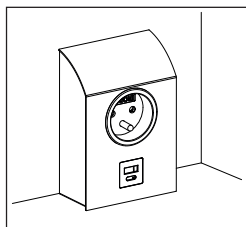

Codice	Descrizione	
08616735	Inox satinato Stainless steel	
08616736	Nero opaco Matt black