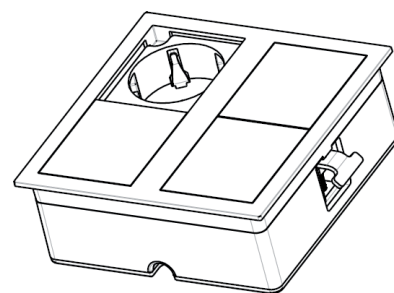

multipresa a scomparsa versahit dual

versahit dual hidden multiple socket

Dimensioni di montaggio (mm)
Cut-out dimensions (mm)