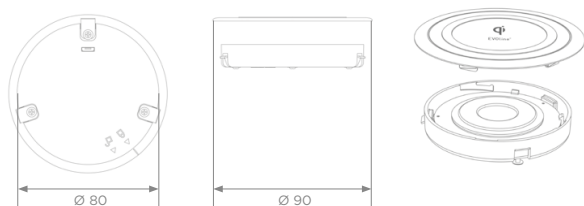

BLACK COLOR

MODULE FOR WIRELESS CHARGING INCLUDING:

- wireless charging Qi 5V/3A
- cable length 1,5 mt
- power supply with euro plug
- hole cut-out diameter 80 mm
- body in plastic
- cover in plastic

Codice	Descrizione	
08616800	“Qi Charger” wireless