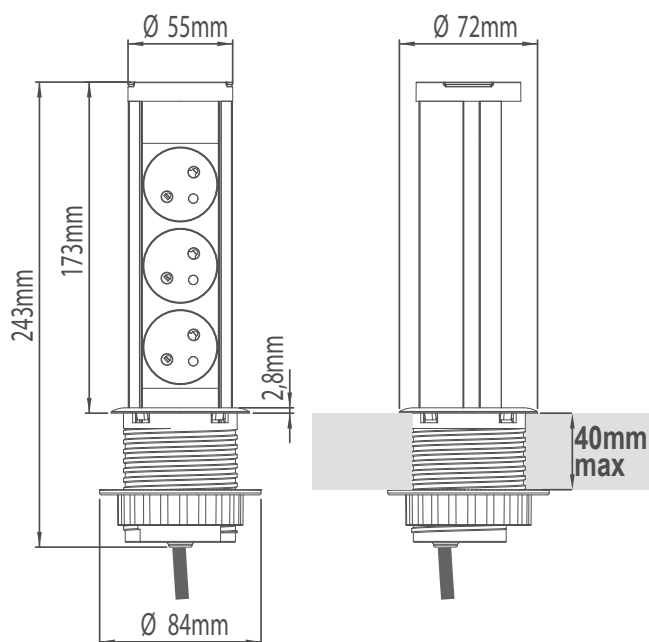

Inox satinato / Nero opaco

Caratteristiche tecniche / Technical features

COLORE INOX SATINATO O NERO OPACO

TORRETTA ESTRAIBILE A SCOMPARSA DOTATA DI:

- 3 prese schuko 16A – 230V – 3680W max
- 2 prese usb 5V/2A
- cavo di alimentazione lungo 1,5 metri
- diametro del foro 60 mm
- struttura in alluminio
- coperchio in acciaio inox o nero opaco