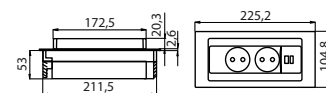

Reverse PVD
Slot portaprese push in acciaio inox PVD per incasso su piani da lavoro
- 2 prese Schuko - 1 presa USB per ricarica
Foro incasso: 215x88 mm