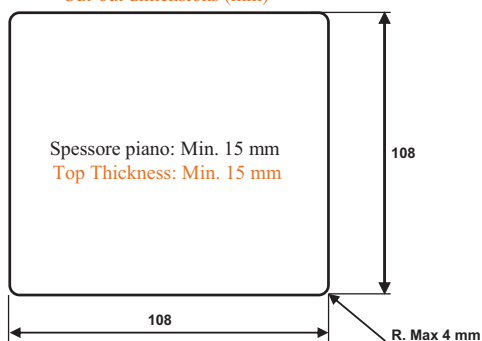

versahit dual hidden multiple socket

Dimensioni di montaggio (mm)
Cut-out dimensions (mm)

Codice	Descrizione
08609032	Preso VersaHit tipo "F" acciaio inox "F" type stainless steel VersaHit socket

VERSADOT moduli di elettrificazione per piani