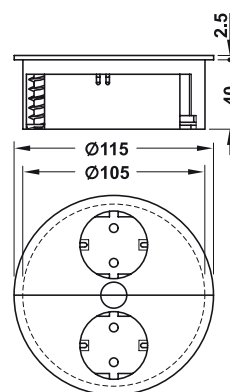

multipresa a scomparsa twist con copertura girevole

twist hidden multiple socket with turnable cover

Codice	Descrizione	
08615175	Presse 2 schuko simil inox 2 stainless steel schuko socket