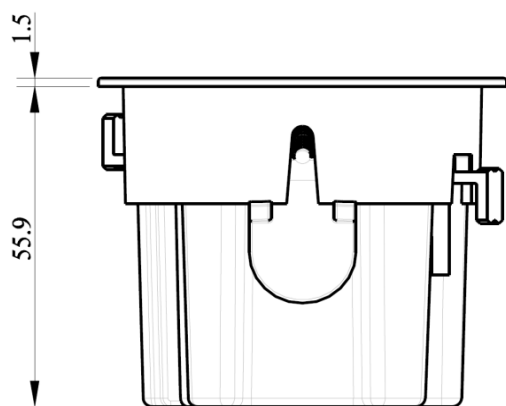

VERSADOT moduli di elettrificazione per piani

VERSADOT power module for worktops

SCHEMA TECNICA/ DATA SHEET

VersaDot

Dimensioni/Dimensions

Dimensioni di finitura(mm)
Finishing disc dimensions(mm)