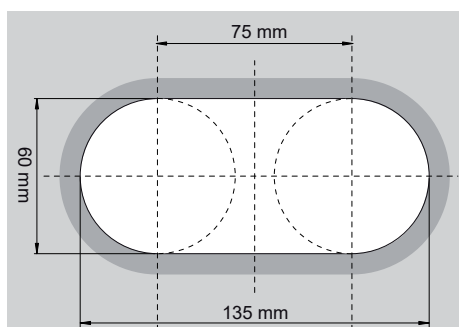

Codice	Descrizione
08616710	Inox satinato Stainless steel
08616715	Nero opaco Matt black
08616711	Oro opaco Matt gold