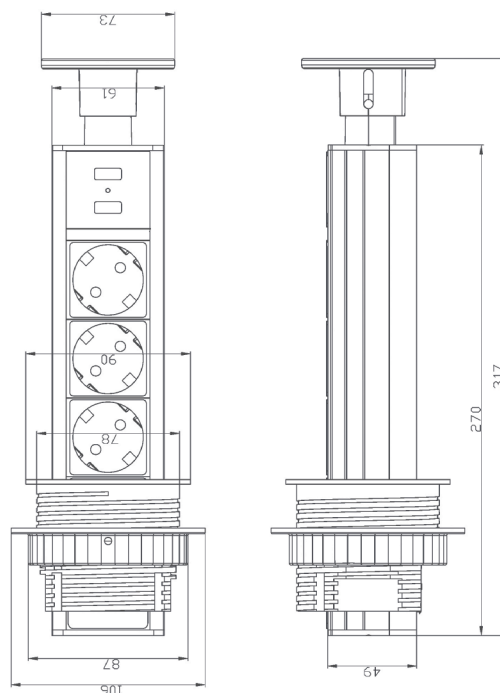

torretta estraibile a scomparsa

retractable power socket

Inox satinato_ref. 92134160

Nero_ref. 92134160BLACK

Inox satinato UK_ref. A9506

Caratteristiche tecniche / Technical features

COLORE INOX SATINATO O NERO

TORRETTA ESTRAIBILE A SCOMPARSA DOTATA DI:

- 3 prese schuko 10/16A – 250V – 3500W max
- 2 prese usb dc 5V/2.4A
- cavo di alimentazione lungo 1,8 metri con spina euro
- diametro del foro 80 mm
- struttura in alluminio
- coperchio in inox satinato o plastica

La versione per il mercato UK ha 2 prese “tipo G” e 2 prese usb

STAINLESS STEEL OR BLACK COLOUR

RETRACTABLE POWER SOCKET INCLUDING:

- 3 sockets schuko 10/16A - 250V – 3500W max
- 2 usb dc 5V/2.4A
- cable lenght 1,8 mt with euro plug
- hole cut-out diameter 80 mm
- body in aluminium
- cover in stainless steel or plastic

The UK market version has 2 sockets “type G” and 2 usb dc