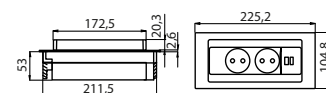

Reverse
Slot portaprese push in acciaio inox per incasso su piani da lavoro
- 2 prese Schuko - 1 presa USB per ricarica
Foro incasso: 215x88 mm