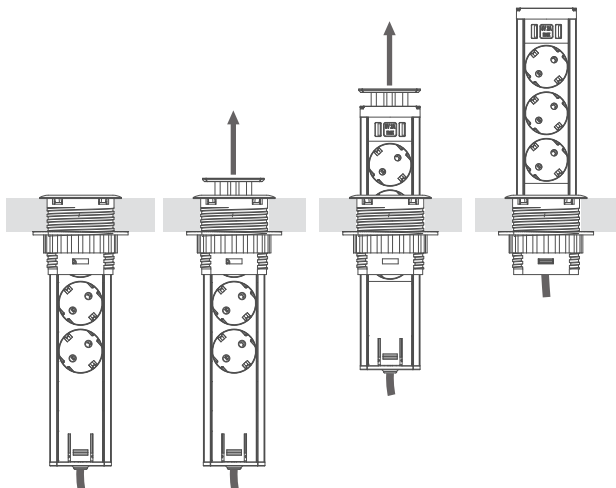

Codice	Descrizione
08616730	Inox satinato Stainless steel
08616731	Nero opaco Matt black