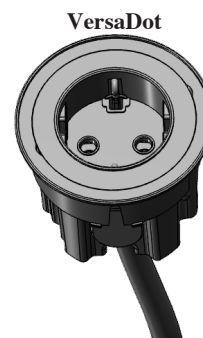

VERSADOT moduli di elettrificazione per piani

VERSADOT power module for worktops

Il fissaggio si effettua in due passi, fissando la cornice al piano e dopo inserendo a scatto il corpo cablato dentro della cornice. Ha la capacità di poter essere installato sia in piani regolari come in superfici imbottite. La uscita del cavo è dal basso restando nascosta dal utente.

Easy mounting in two steps, assembling the frame on the planes and then fixing the wired body inside the frame. It can be installed on both flat surfaces as well as in padded surfaces. The cable output is down from the bottom and remains hidden by the user.

SCHEDA TECNICA/ DATA SHEET

VersaDot

Dati tecnici/Technical data

Generale/General

Tensione nominale <i>Rated voltage</i>	110 - 250 V ac, 50/60 Hz	
Corrente nominale <i>Rated current</i>	10 - 16A	
Carico massimo complessivo <i>Max.load power</i>	3400W	Per prese tipo / <i>For sockets type</i>: F
Grado di protezione <i>Degree of protection</i>	IP20	
Ambiente di utilizzo <i>Operating environment</i>	Interno <i>Indoor</i>	

Materiali/Materials

Corpo <i>Body</i>	PA66 <i>PA66</i>	
Cornice <i>Frame</i>	Zama (finitura cromo lucido) <i>Zamak (polished chrome finishing)</i>	
Prese elettriche <i>Electric Sockets</i>	Tecnopolimero autoestinguente <i>Flame retardant polymer</i>	
Disco di finitura <i>Finishing Disc</i>	Spazzolato: Acciaio <i>Brushed: stainless steel</i>	Bianco / Nero: Vetro <i>White/Black: Glass</i>

Prese elettriche/ Electric sockets

Tipo <i>Type</i>	F - 2P+T <i>F - 2P+T</i>	Voltaggio <i>Rated voltage</i>	220 - 250 V ac 50/60 Hz	Presca tipo/ <i>Socket type</i>: F
	F	Corrente <i>Rated current</i>	16 A	Presca tipo/ <i>Socket type</i>: F

Codice	Descrizione
08609033	Presca SCHUKO SCHUKO socket