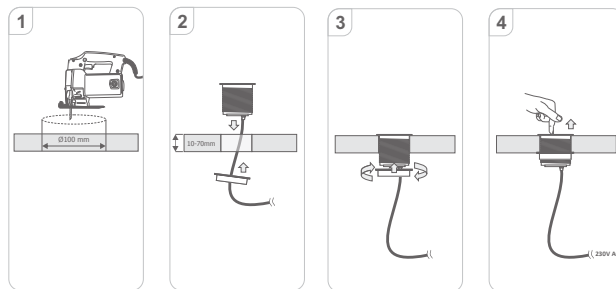

torretta estraibile compatta a scomparsa

retractable compact socket

ref. 92144160

Caratteristiche tecniche / Technical features

TORRETTA ESTRAIBILE COMPATTA A SCOMPARS A DOTATA DI:

- 3 prese schuko 16A – 230V – 3680W max
- 2 prese usb dc 5V/2.4A
- cavo di alimentazione lungo 1,5 metri con spina euro
- diametro del foro 100 mm
- struttura in plastica
- coperchio inox satinato
- IP20