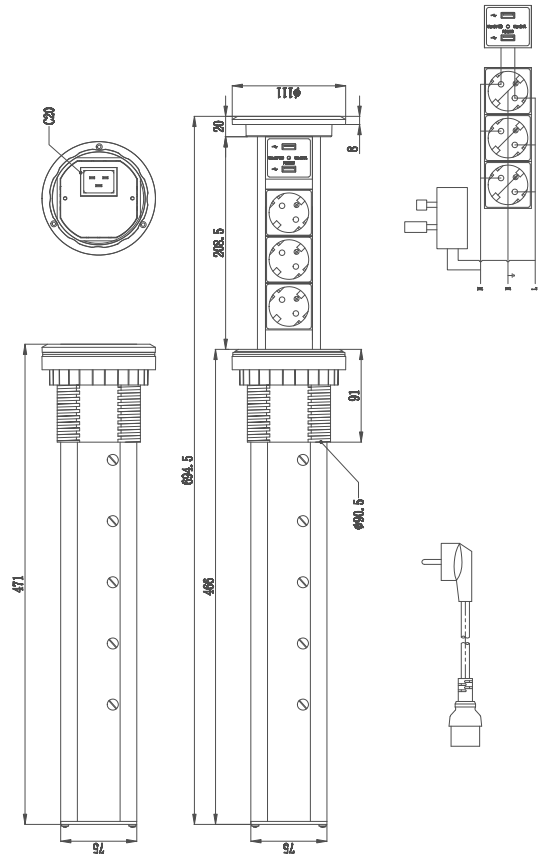

torretta motorizzata a scomparsa

retractable motorized socket

ref. 92114160

Caratteristiche tecniche / Technical features

COLORE GRIGIO ARGENTO

TORRETTA MOTORIZZATA A SCOMPARSA DOTATA DI:

- 3 prese schuko 15A – 250V – 3250W max
- 2 prese usb dc 5V/2.1A
- cavo di alimentazione lungo 2 metri con spina euro
- diametro del foro 95 mm
- struttura in alluminio
- coperchio in vetro temperato
- IP54 quando la presa è chiusa

SILVER GRAY COLOR

RETRACTABLE MOTORIZED SOCKET INCLUDING:

- 3 sockets schuko 15A - 250V – 3250W max
- 2 usb dc 5V/2.1A
- cable lenght 2 mt with euro plug
- hole cut-out diameter 95 mm
- body in alluminium
- cover in tempereted glass
- IP54 when the socket is closed

Codice	Descrizione
08616702	Torretta motorizzata a scomparsa retractable motorized socket