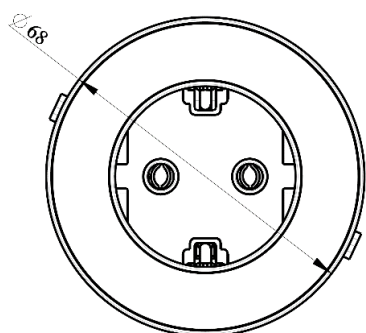

Codice	Descrizione
08609033	Presca SCHUKO SCHUKO socket

VERSADOT moduli di elettrificazione per piani

VERSADOT power module for worktops

SCHEMA TECNICA/ DATA SHEET

VersaDot

Dimensioni/Dimensions

Dimensioni di finitura(mm)
Finishing disc dimensions(mm)

Foro di montaggio(mm)
Cut-out dimensions(mm)

passacavo

wire-threading

Passacavo (anche per presa shuco)
Wire-threading (also for schuko socket)

bianco
white

nero
black

zinco
zinc

Codice	Descrizione
08609005	BIANCO OPACO 22 cm - MATT WHITE 22 cm
08609006	NERO OPACO 22 cm - MATT BLACK 22 cm
08609007	ZINCO OPACO METALLIZZATO 22 cm - MATT METALLIZED ZINC 22 cm