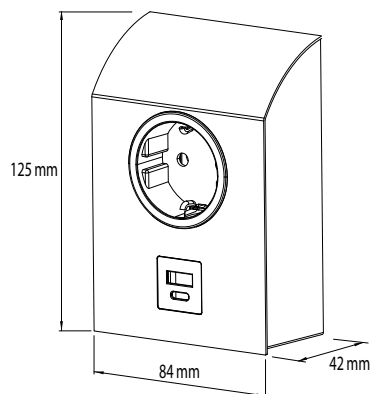

multipresa Mini Born

multiple socket Mini Born

Inox satinato / Nero opaco

Caratteristiche tecniche / Technical features

COLORE INOX SATINATO O NERO OPACO

PRESA A PARETE/MOBILE DOTATA DI:

- 1 presa schuko 16A – 230V – 3600W max
- 1 presa usb-A 5V/3A
- 1 presa usb-C 5V/3A
- cavo di alimentazione lungo 1,5 metri
- struttura in alluminio

STAINLESS STEEL OR MATT BLACK COLOUR

WALL/FURNITURE POWER SOCKET INCLUDING:

- 1 sockets schuko 16A - 230V – 3600W max
- 1 usb-A 5V/3A
- 1 usb-C 5V/3A
- cable lenght 1,5 mt
- body in alluminium