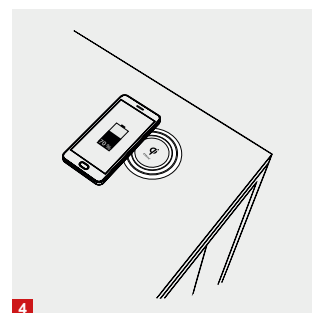

“Qi Charger” caricatore wireless per piani

wireless charging module “Qi Charger” for worktops

Caratteristiche tecniche / Technical features

COLORE NERO

MODULO PER CARICA WIRELESS DOTATA DI:

- carica wireless Qi 5V/3A
- cavo di alimentazione lungo 1,5 metri
- alimentatore con spina euro
- diametro del foro 80 mm
- struttura in plastica
- coperchio in plastica

BLACK COLOR

MODULE FOR WIRELESS CHARGING INCLUDING:

- wireless charging Qi 5V/3A
- cable length 1,5 mt
- power supply with euro plug
- hole cut-out diameter 80 mm
- body in plastic
- cover in plastic

Codice	Descrizione	
08616800	“Qi Charger” wireless