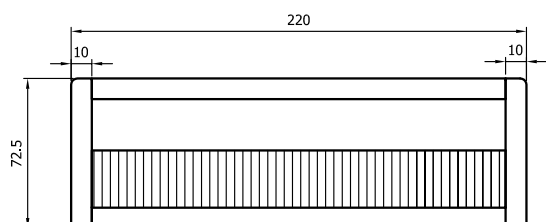

Foro di montaggio(mm)
Cut-out dimensions(mm)

passacavo

wire-threading

Passacavo (anche per presa shuco)
Wire-threading (also for schuko socket)

bianco
white

nero
black

zinco
zinc

Codice	Descrizione
08609005	BIANCO OPACO 22 cm - MATT WHITE 22 cm
08609006	NERO OPACO 22 cm - MATT BLACK 22 cm
08609007	ZINCO OPACO METALLIZZATO 22 cm - MATT METALLIZED ZINC 22 cm