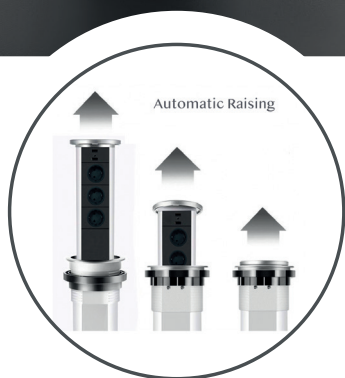

Caratteristiche tecniche / Technical features

COLORE GRIGIO ARGENTO

TORRETTA MOTORIZZATA A SCOMPARSATA CON CARICA WIRELESS

DOTATA DI:

- 3 prese schuko 15A – 250V – 3250W max
- 2 prese usb dc 5V/2.1A
- carica wireless 5V/1A
- cavo di alimentazione lungo 2 metri con spina euro
- diametro del foro 95 mm
- struttura in alluminio
- coperchio in vetro temperato
- IP54 quando la presa è chiusa

SILVER GRAY COLOR

RETRACTABLE MOTORIZED SOCKET WITH WIRELESS CHARGING

INCLUDING:

- 3 sockets schuko 15A – 250V – 3250W max
- 2 usb dc 5V/2.1A
- wireless charging 5V/1A
- cable length 2 mt with euro plug
- hole cut-out diameter 95 mm
- body in aluminium
- cover in tempered glass
- IP54 when the socket is closed