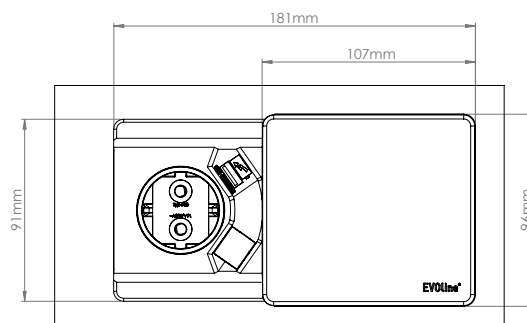

Caratteristiche tecniche / Technical features

MULTIPRESA CON **CARICA WIRELESS** DOTATA DI:

- 1 presa schuko 16A - 230V - 3600W max (**per mercato EU**)
- 1 presa 15A - 115V - 1700W max (**per mercato UL**)
- 1 presa usb dc 5V/2.1A
- carica wireless Qi 5V/2.1A
- cavo di alimentazione
- diametro del foro 80 mm
- struttura in plastica
- coperchio in plastica
- IP20 quando la presa è chiusa

MODULE FOR **WIRELESS CHARGING** INCLUDING:

- 1 socket schuko 16A - 230V - 3600W max (**for EU market**)
- 1 socket 15A - 115V - 1700W max (**for UL market**)
- 1 socket usb dc 5V/2.1A
- wireless charging Qi 5V/2.1A
- power cable
- hole cut-out diameter 80 mm
- body in plastic
- cover in plastic
- IP20 when the socket is closed