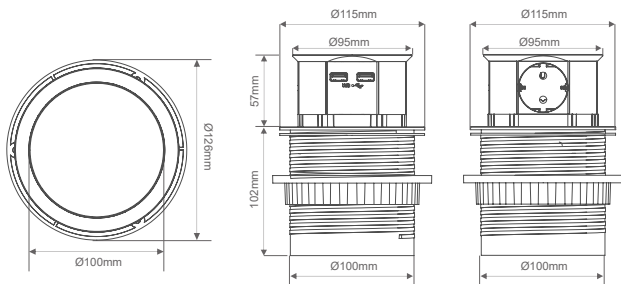

torretta estraibile compatta a scomparsa

retractable compact socket

ref. 92144160

Caratteristiche tecniche / Technical features

TORRETTA ESTRAIBILE COMPATTA A SCOMPARS A DOTATA DI:

- 3 prese schuko 16A – 230V – 3680W max
- 2 prese usb dc 5V/2.4A
- cavo di alimentazione lungo 1,5 metri con spina euro
- diametro del foro 100 mm
- struttura in plastica
- coperchio inox satinato
- IP20