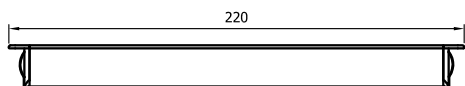

Foro di montaggio(mm)
Cut-out dimensions(mm)

passacavo

wire-threading

Passacavo (anche per presa shuco)
Wire-threading (also for schuko socket)

bianco
white

nero
black

zinco
zinc

Codice	Descrizione
08609005	BIANCO OPACO 22 cm - MATT WHITE 22 cm
08609006	NERO OPACO 22 cm - MATT BLACK 22 cm
08609007	ZINCO OPACO METALLIZZATO 22 cm - MATT METALLIZED ZINC 22 cm