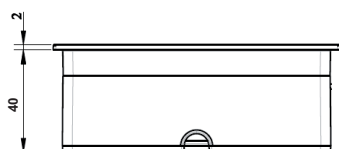

versahit dual hidden multiple socket

Dimensioni di montaggio (mm)
Cut-out dimensions (mm)

Codice	Descrizione
08609032	Preso VersaHit tipo "F" acciaio inox "F" type stainless steel VersaHit socket

VERSADOT moduli di elettrificazione per piani