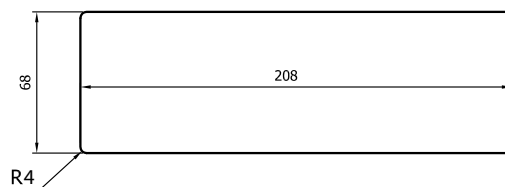

Foro di montaggio(mm)
Cut-out dimensions(mm)

passacavo

wire-threading

Passacavo (anche per presa shuco)
Wire-threading (also for schuko socket)

bianco
white

nero
black

zinco
zinc

Codice	Descrizione
08609005	BIANCO OPACO 22 cm - MATT WHITE 22 cm
08609006	NERO OPACO 22 cm - MATT BLACK 22 cm
08609007	ZINCO OPACO METALLIZZATO 22 cm - MATT METALLIZED ZINC 22 cm