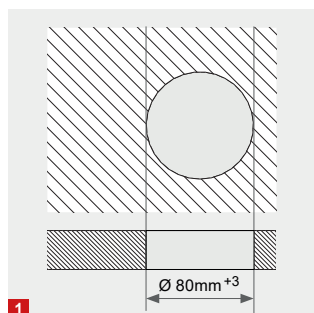

“Qi Charger” caricatore wireless per piani

wireless charging module “Qi Charger” for worktops

Caratteristiche tecniche / Technical features

COLORE NERO

MODULO PER CARICA WIRELESS DOTATA DI:

- carica wireless Qi 5V/3A
- cavo di alimentazione lungo 1,5 metri
- alimentatore con spina euro
- diametro del foro 80 mm
- struttura in plastica
- coperchio in plastica

BLACK COLOR

MODULE FOR WIRELESS CHARGING INCLUDING:

- wireless charging Qi 5V/3A
- cable length 1,5 mt
- power supply with euro plug
- hole cut-out diameter 80 mm
- body in plastic
- cover in plastic

Codice	Descrizione	
08616800	“Qi Charger” wireless