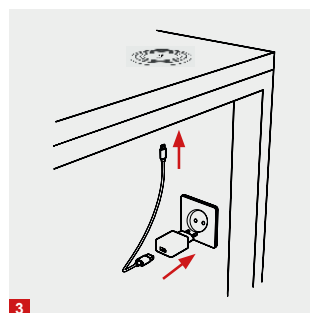

“Qi Charger” caricatore wireless per piani

wireless charging module “Qi Charger” for worktops

Caratteristiche tecniche / Technical features

COLORE NERO

MODULO PER CARICA WIRELESS DOTATA DI:

- carica wireless Qi 5V/3A
- cavo di alimentazione lungo 1,5 metri
- alimentatore con spina euro
- diametro del foro 80 mm
- struttura in plastica
- coperchio in plastica

BLACK COLOR

MODULE FOR WIRELESS CHARGING INCLUDING:

- wireless charging Qi 5V/3A
- cable length 1,5 mt
- power supply with euro plug
- hole cut-out diameter 80 mm
- body in plastic
- cover in plastic

Codice	Descrizione	
08616800	“Qi Charger” wireless