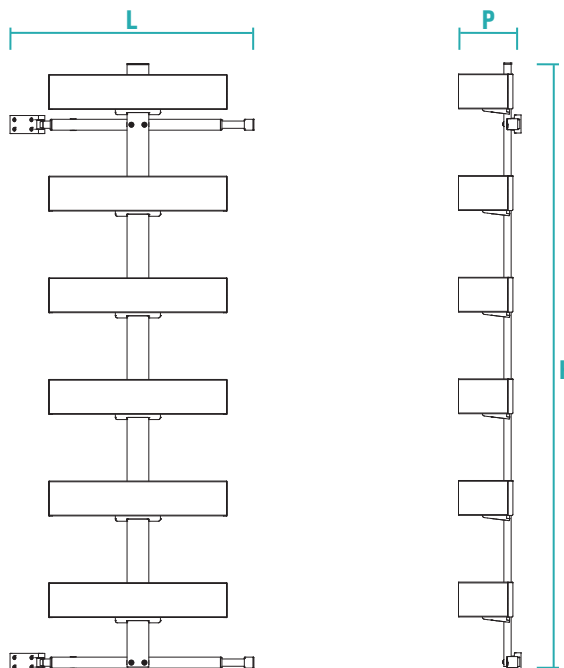

measure(mm)
dimensions/mesures
medidas/размеры