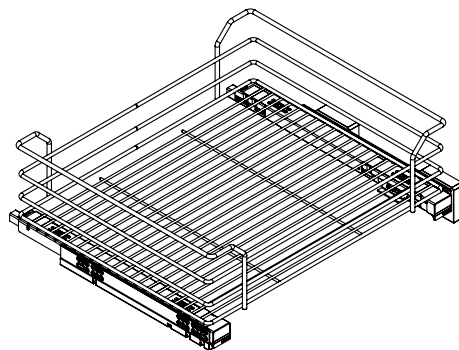

misure(mm)
dimensions/mesures
medidas/размеры