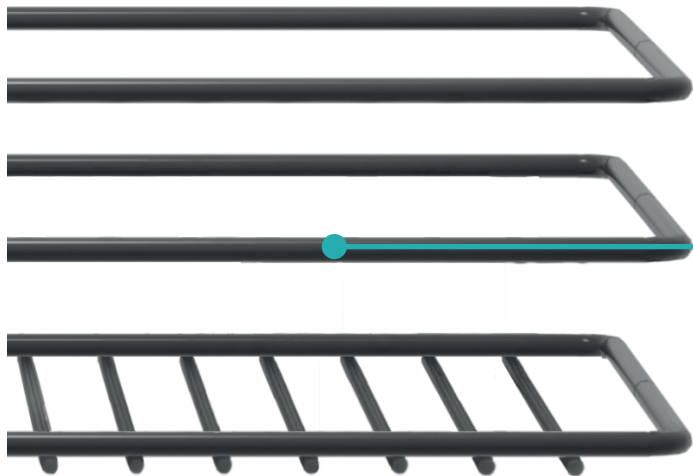

FILO

**cestello in filo
finitura Orion Grau**

EN_Wire basket w/ Orion Grau finish
FR_Panier en fil métallique finition Orion Grau
ES_Cesto de alambre acabado Orion Grau
RU_Проволочная корзина с отделкой Orion Grau

PLUS

**cestello in lamiera
stampata e verniciata
finitura Orion Grau**

EN_Moulded coated sheet-metal basket w/ Orion Grau finish
FR_Panier en tôle emboutie et peinte finition Orion Grau
ES_Cesto de chapa estampada y pintada acabado Orion Grau
RU_Корзина из окрашенного штампованного стального листа, отделка Orion Grau

PREMIUM

**unico profilo di contenimento
in alluminio lavorato con
finitura Grigio Materico**

EN_Single raised side in wrought aluminium w/ Grigio Materico finish
FR_Profil de rangement unique en aluminium usiné avec finition Grigio Materico
ES_Único perfil de contención de aluminio trabajado con acabado Grigio Materico
RU_Цельный алюминиевый несущий профиль, отделка Grigio Materico

EN_Cross-section detail of basket
FR_Vue en coupe détaillée du panier
ES_Sección detalle cesto
RU_Вид корзины в разрезе