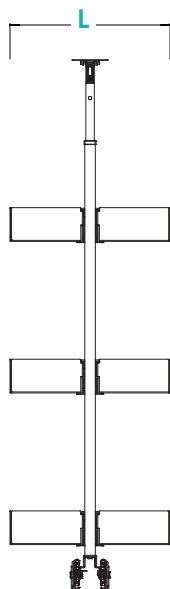

measure(mm)
dimensions/mesures
medidas/размеры

Estraibile con anta indipendente

Pull-out unit w/ broom holder/Système coulissant avec range-balais

Extraíble con portaescobas/Выдвижная секция с держателями для швабр