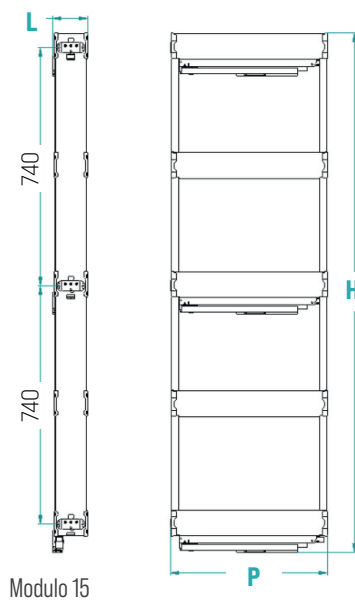

measure(mm)
dimensions/mesures
medidas/размеры

Estraibile con anta integrata

Pull-out unit w/ integrated door panel/Système coulissant avec porte intégrée
Extraíble con puerta integrada/Выдвижная секция в комплекте со створкой