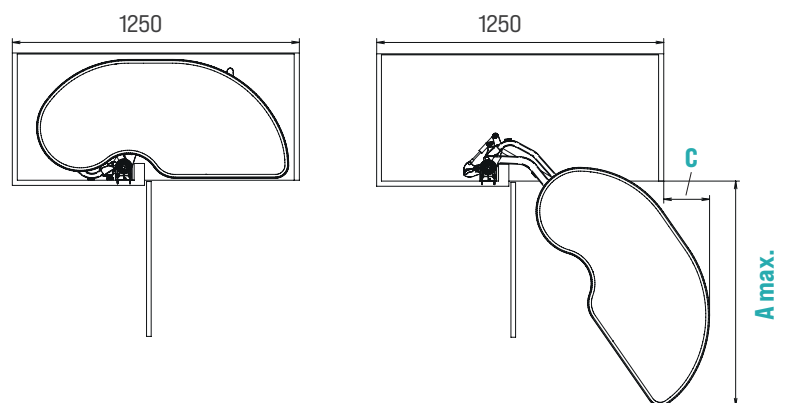

1. Ingombri modulo con anta da 45 cm

Clearance for unit w/ 45 cm door

Dimensions du module avec porte de 45 cm

Dimensiones del módulo con puerta de 45 cm

Габариты модуля со створкой 45 см

2. Ingombri modulo con anta da 60 cm