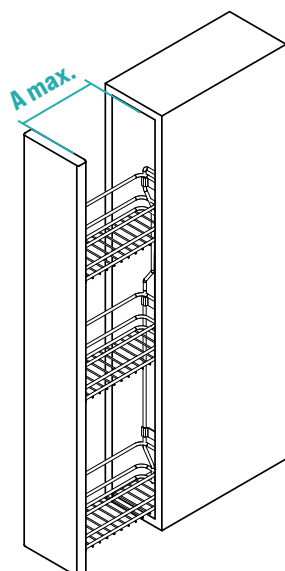

measure(mm)
dimensions/mesures
medidas/размеры