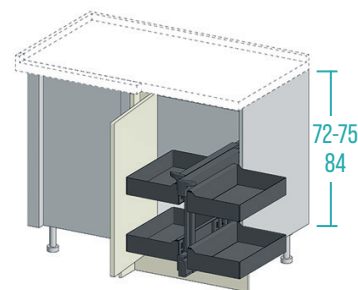

Cestelli estraibili indipendenti dall'anta

Pull-out baskets opening separately from door/Paniers coulissants indépendants de la porte
Cestos extraíbles independientes de la puerta/Выдвижные корзины, независимые от створки

PLUS

Base angolo/Corner base unit/Élément bas d'angle
Mueble bajos angulares/Угловые тумбы

Modulo/Unit/Module Módulo/Модуль	Opzione/Option/Option Opción/Опция
110	200
125	200