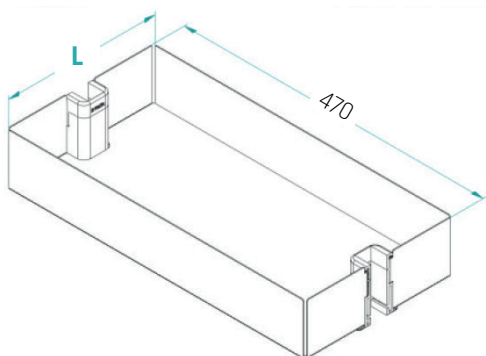

measure(mm)
dimensions/mesures
medidas/размеры