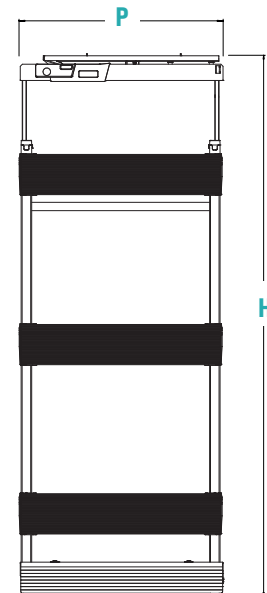

measure(mm)
dimensions/mesures
medidas/размеры