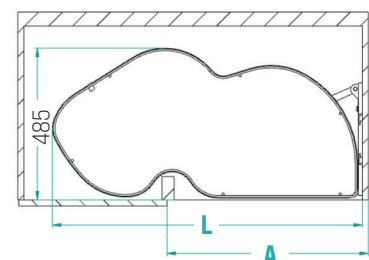

measure(mm)
dimensions/mesures
medidas/размеры