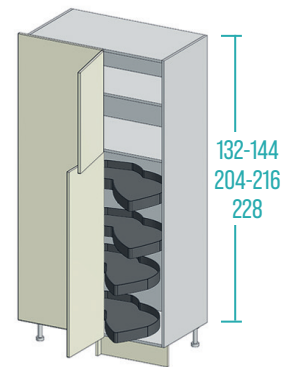

4 cestelli "TRAYS" ad estrazione totale

4 full-extraction "TRAYS" baskets/4 paniers «TRAYS» à sortie totale

4 cestos "TRAYS" de extracción total/4 Полностью выдвигающиеся корзины лоткового типа

PLUS

Colonna angolo/Corner column

Colonne d'angle/Columna angulares

Угловые шкафы-пенала

Modulo/Unit/Module Módulo/Модуль	Opzione/Option/Option Opción/Опция
110	200
125	200