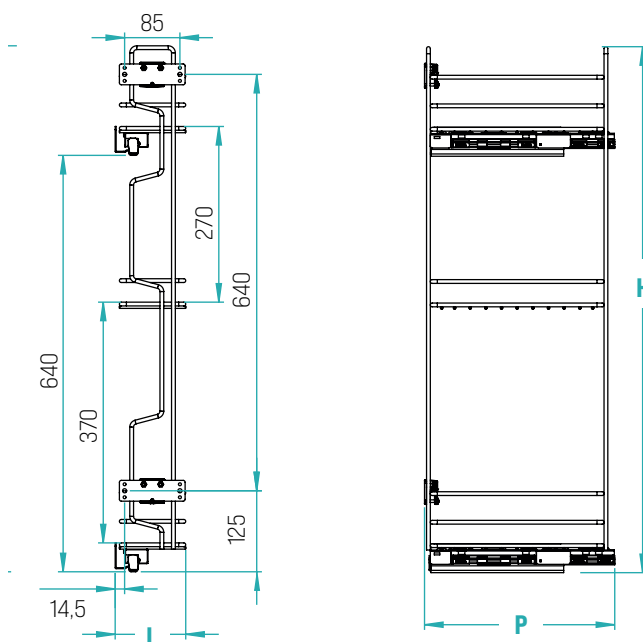

measure(mm)
dimensions/mesures
medidas/размеры