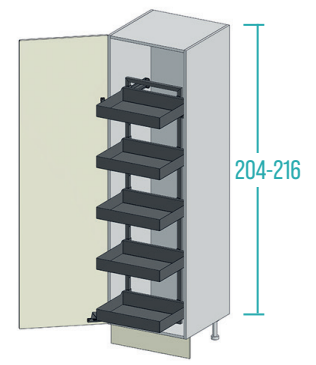

Meccanismo "Maxi"

"Maxi" mechanism/Mécanisme «Maxi»
Mecanismo «Maxi»/Механизм "Maxi"

PLUS

Colonna/Column/Colonne
Columna/стеллаж

Modulo/Unit/Module Módulo/Модуль	Opzione/Option/Option Opción/Опция
45	200
60	200