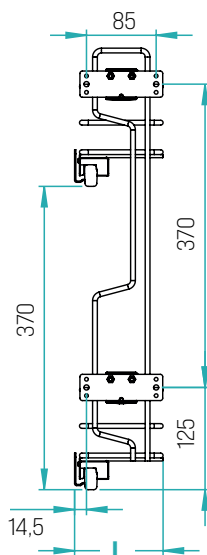

Capacità di carico 5 kg per cestello

Load capacity 5 kg per basket/Capacité de 5 kg par panier Capacidad de carga 5 kg por cesto/Нагрузка на корзину: 5 кг

Modulo	L	P	H	A max.
15	108	293	539	268

misure(mm)
dimensions/mesures
medidas/размеры