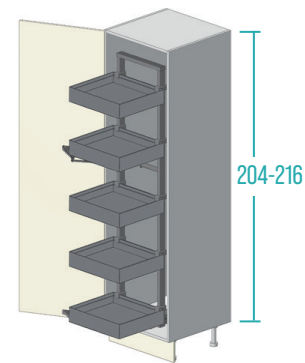

Modulo	DxE
45	350x337
60	350x487

misure(mm)
dimensions/mesures
medidas/размеры

Meccanismo "Maxi"

"Maxi" mechanism / Механизм «Maxi»
Mecanismo «Maxi» / Механизм «Maxi»

PREMIUM

Colonna / Column / Colonne
Columna / пенала