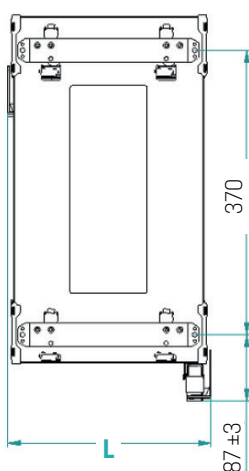

measure(mm)
dimensions/mesures
medidas/размеры

Estraibile 2 cestelli

2 baskets pull-out unit/Système coulissant à 2 paniers
Extraíble 2 cestos/Выдвижная секция с 2 корзинами

PREMIUM

Base/Base unit/Élément bas
Mueble bajos/Тумбы