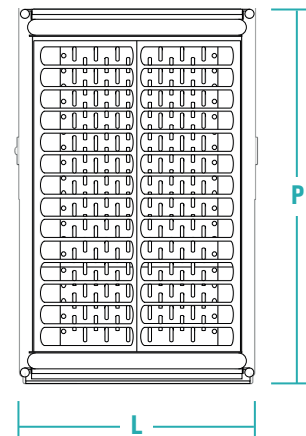

measure(mm)
dimensions/mesures
medidas/размеры

Scolapiatti per cestone

Plate rack for deep drawer / Égouttoir pour grand panier
Eскурridor para gaveta / Сушилка для посуды для ящик

WIZARD X

Base / Base unit / Élément bas
Mueble bajos / Тумбы