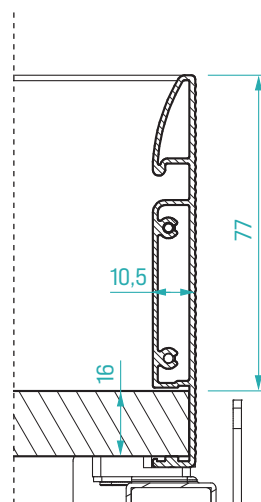

sezione dettaglio cestello

EN_Cross-section detail of basket
FR_Vue en coupe détaillée du panier
ES_Sección detalle cesto
RU_Вид корзины в разрезе