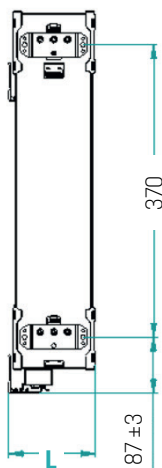

measure[mm]
dimensions/mesures
medidas/размеры