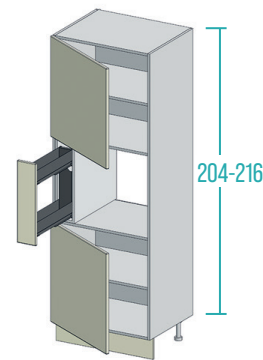

Estraibile porta teglie

Tray-rack pullout/Système coulissant porte-plats

Extraíble portabandejas/Выдвижной ящик для противней

PLUS

Colonna/Column/Colonne
Columna/стеллаж

Modulo/Unit/Module Módulo/Модуль	Neck/Lux	Neck/Lux H 6	Bridge/Head	Bridge/Head H 6
colonna forno 75 (60+15)	G653077A1/2	GC53077A1/2	E653077A1/2	EC53077A1/2