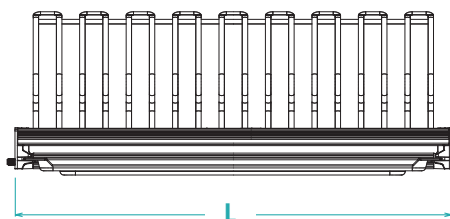

measure(mm)
dimensions/mesures
medidas/размеры