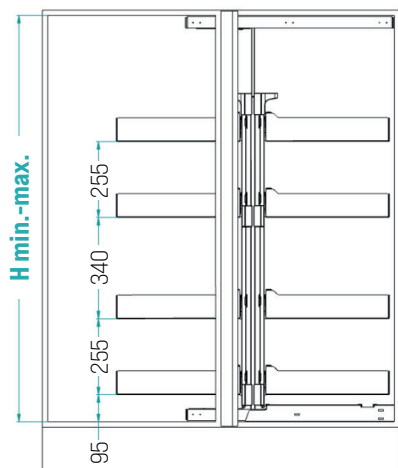

Modulo	DxE
45	407x265
60	407x415

measure(mm)
dimensions/mesures
medidas/размеры