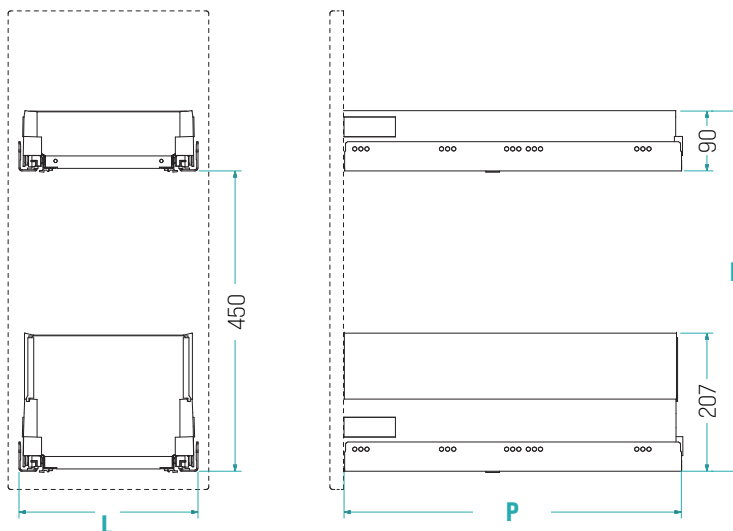

measure(mm)
dimensions/mesures
medidas/размеры