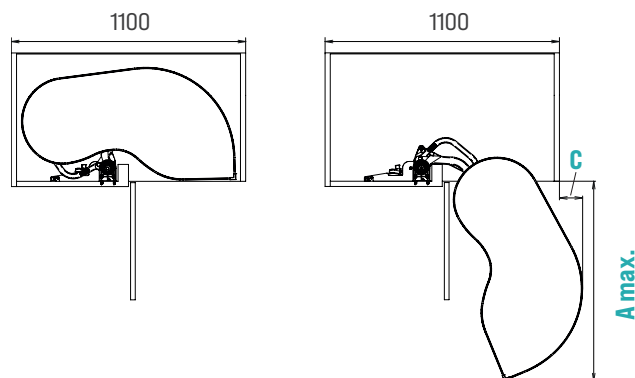

1. Ingombri modulo con anta da 45 cm

Clearance for unit w/ 45 cm door

Dimensions du module avec porte de 45 cm

Dimensiones del módulo con puerta de 45 cm

Габариты модуля со створкой 45 см

2. Ingombri modulo con anta da 60 cm