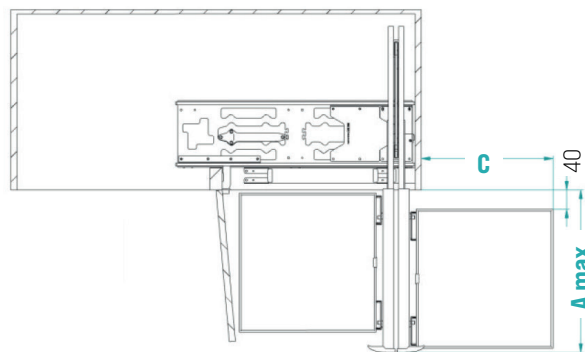

Modulo	DxE
45	407x265
60	407x415

measure(mm)
dimensions/mesures
medidas/размеры