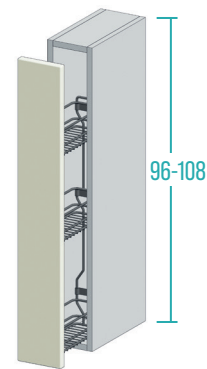

Estraibile 3 cestelli

3 baskets pull-out unit/Système coulissant à 3 paniers
Extraíble 3 cestos/Выдвижная секция с 3 корзинами

FILO

Pensile/Wall unit/Élément haut
Mueble alto/подвесного шкафчика

Modulo/Unit/Module
Módulo/Модуль

15

DI SERIE/Standard/De série/De serie/Стандартная комплектация