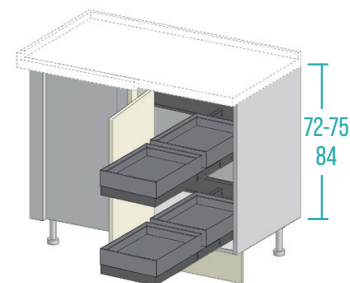

Cestelli estraibili indipendenti dall'anta

Pull-out baskets opening separately from door/Paniers coulissants indépendants de la porte
Cestos extraíbles independientes de la puerta/Выдвижные корзины, независимые от створки

PREMIUM

Base angolo/Corner base unit/Élément bas d'angle
Mueble bajos angulares/Угловые тумбы

Modulo/Unit/Module Módulo/Модуль	Opzione/Option/Option Opción/Опция
110	120
125	120