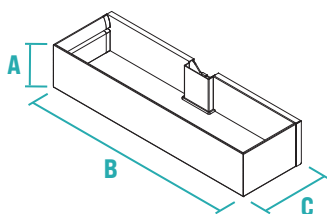

Capacità di carico 3 kg per cestello

Load capacity 3 kg per basket/Capacité de 3 kg par panier
Capacidad de carga 3 kg por cesto/Нагрузка на корзину: 3 кг

Modulo	L	P	H
45	530	163	1670
60	680	163	1670
75	830	163	1670

Modulo	AxBxC
45	96x340x150
60	96x490x150
75	96x640x150