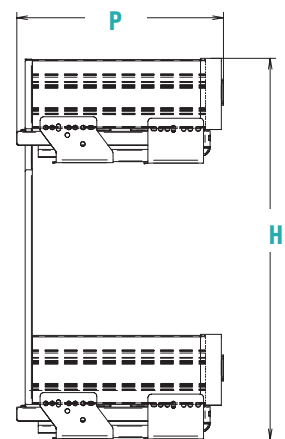

RU_Выдвижная секция с 2 корзинами с меламиновым дном и алюминиевой стенкой, с плавным закрыванием. Полностью выдвигающиеся направляющие с быстро защелкивающимся креплением и амортизированным возвратом. Включает устройство трехмерной регулировки створки.

Cestello con fondo in melamina e sponda chiusa in alluminio lavorato con finitura materica a righe, grigio antracite abbinabile al colore Orion Grau

Basket w/ melamine bottom and closed side in wrought aluminium w/ textured furrowed finish in grigio antracite to match the colour Orion Grau/Panier avec fond en mélaminé et côté fermé en aluminium usiné à finition texturée à rayures grigio antracite pouvant être coordonnée avec la couleur Orion Grau/Cesto con fondo de melamina y lateral cerrado de aluminio trabajado con acabado matérico a rayas, grigio antracite combinable con el color Orion Grau/Корзина с меламиновым дном и алюминиевым несущим профилем с закрытыми стенками с рифленной поверхностью серого антрацитового цвета, сочетающегося с цветом Orion Grau.

Capacità di carico 15 kg per cestello

Load capacity 15 kg per basket/Capacité de 15 kg par panier

Capacidad de carga 15 kg por cesto/Нагрузка на корзину: 15 кг

Modulo	L	P	H	A max.
15	109	289	532	260