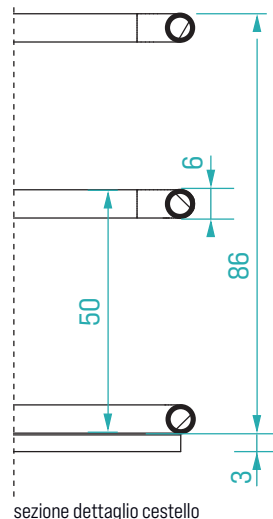

GRUPPOLUBE

INSIDE-K
2023

GRUPPOLUBE

FILO

**cestello in filo
finitura Orion Grau**

EN_Wire basket w/ Orion Grau finish
FR_Panier en fil métallique finition Orion Grau
ES_Cesto de alambre acabado Orion Grau
RU_Проволочная корзина с отделкой Orion Grau