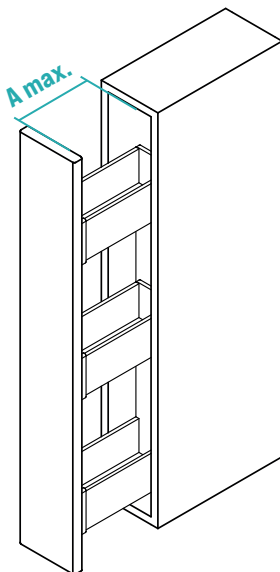

misure(mm)
dimensions/mesures
medidas/размеры