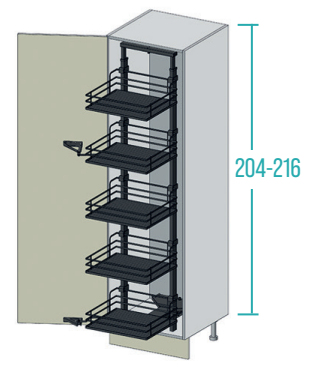

Meccanismo "Maxi"

"Maxi" mechanism / Механизм «Maxi»
Mecanismo «Maxi» / Механизм "Maxi"

FILO

Colonna / Column / Colonne
Columna / пeчeлa

Modulo / Unit / Module
Módulo / Модуль

45	DI SERIE / Standard / De série / De serie / Стандартная комплектация
60	DI SERIE / Standard / De série / De serie / Стандартная комплектация