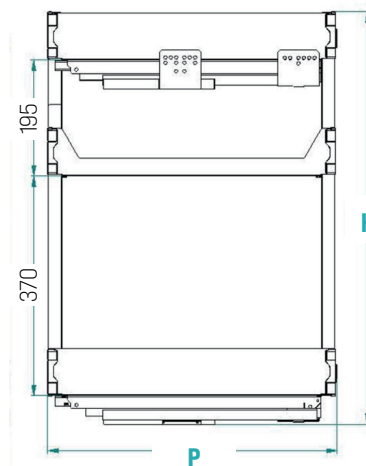

measure(mm)
dimensions/mesures
medidas/размеры