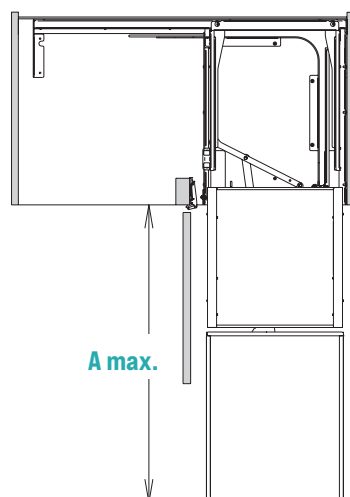

measure(mm)
dimensions/mesures
medidas/размеры