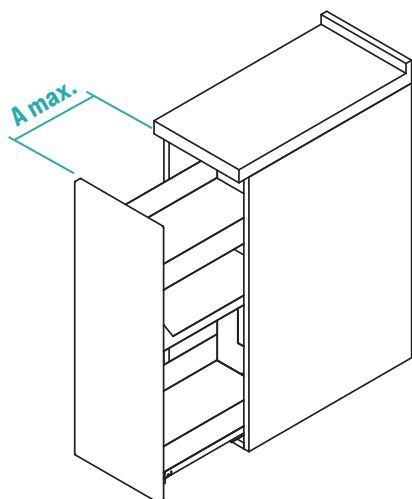

measure(mm)
dimensions/mesures
medidas/размеры