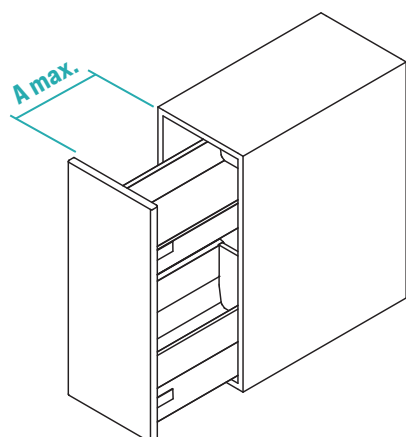

measure(mm)
dimensions/mesures
medidas/размеры