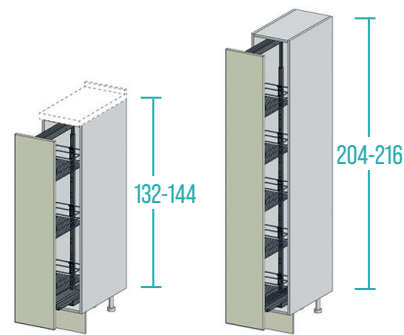

Estraibile con anta integrata

Pull-out unit w/ integrated door panel/Système coulissant avec porte intégrée
Extraíble con puerta integrada/Выдвижная секция в комплекте со створкой

FILO

Colonna/Column/Colonne
Columna/пенала

Modulo/Unit/Module
Módulo/Модуль

30 (3 cesti)	DI SERIE/Standard/De série/De serie/Стандартная комплектация
30 (5 cesti)	DI SERIE/Standard/De série/De serie/Стандартная комплектация
45 (5 cesti)	DI SERIE/Standard/De série/De serie/Стандартная комплектация