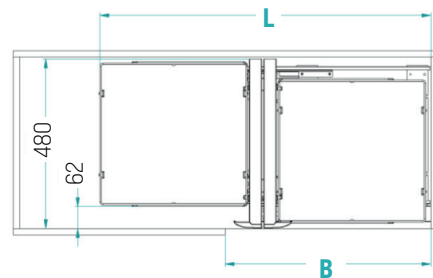

Modulo	DxE
45	407x265
60	407x415