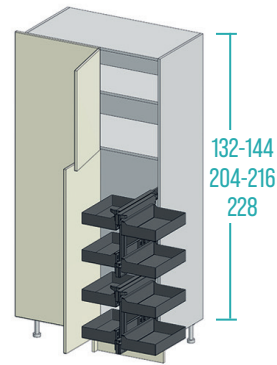

8 cestelli estraibili indipendenti dall'anta

8 pull-out baskets opening separately from door/8 paniers coulissants indépendants de la porte
8 cestos extraíbles independientes de la puerta/8 Выдвижные корзины, независимые от створки

PLUS

Colonna angolo/Corner column
Colonne d'angle/Columna angulares
Угловые шкафы-пенала

Modulo/Unit/Module Módulo/Модуль	Opzione/Option/Option Опці́я/Опция
110	200
125	200