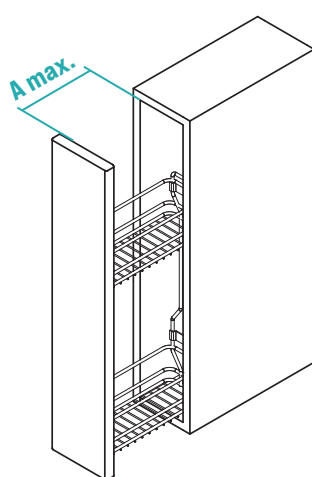

misure(mm)
dimensions/mesures
medidas/размеры