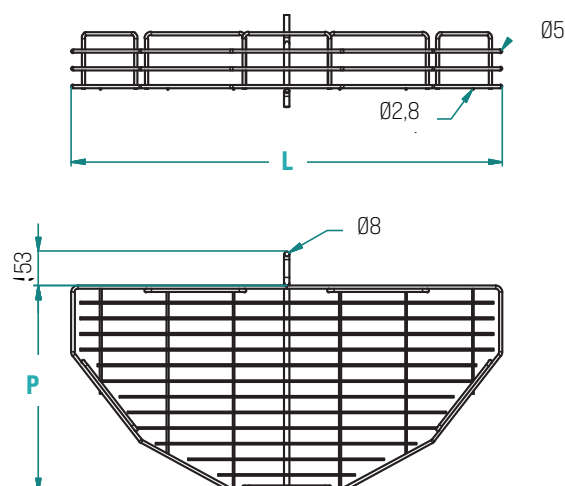

measure(mm)
dimensions/mesures
medidas/размеры