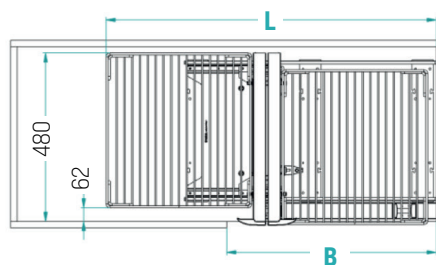

Modulo	DxE
45	405x280
60	405x430

measure(mm)
dimensions/mesures
medidas/размеры

8 cestelli estraibili indipendenti dall'anta

8 pull-out baskets opening separately from door/8 paniers coulissants indépendants de la porte
8 cestos extraíbles independientes de la puerta/8 Выдвижные корзины, независимые от створки