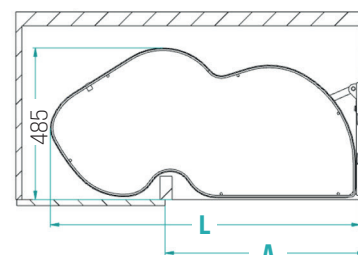

measure(mm)
dimensions/mesures
medidas/размеры