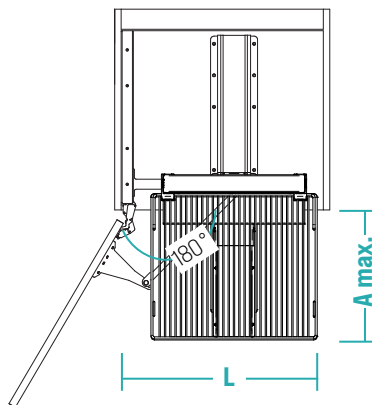

Modulo	DxE
45	410x320
60	410x470

measure (mm)
dimensions / mesures
medidas / размеры

Meccanismo "Maxi"

"Maxi" mechanism/Mécanisme «Maxi»
Mecanismo «Maxi»/Механизм "Maxi"

PLUS

Colonna/Column/Colonne
Columna/стеллаж