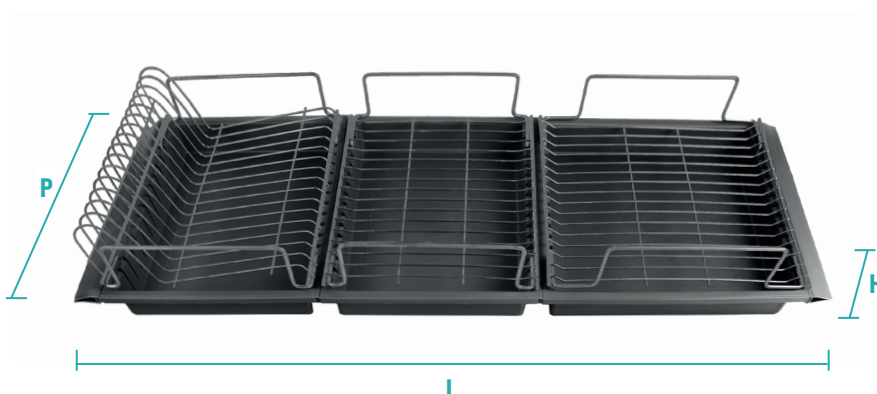

measure (mm)
dimensions / mesures
medidas / размеры