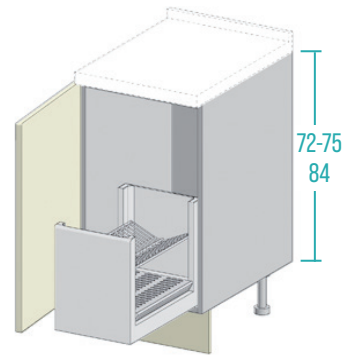

Scolapiatti estraibile per base

Plate rack for wall unit/Égouttoirs pour élément haut

Escurreidor para mueble alto/Сушилка для посуды для подвешного шкафчика

SKATE

Base/Base unit/Élément bas
Mueble bajos/Тумбы

Modulo/Unit/Module
Módulo/Модуль

40	DI SERIE/Standard/De série/De serie/Стандартная комплектация
45	DI SERIE/Standard/De série/De serie/Стандартная комплектация
60	DI SERIE/Standard/De série/De serie/Стандартная комплектация