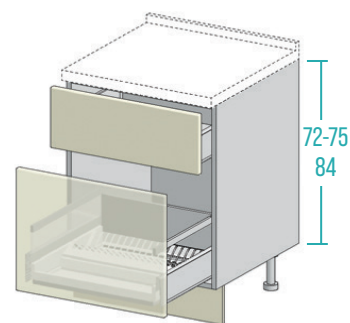

measure(mm)
dimensions/mesures
medidas/размеры

Scolapiatti per cestone

Plate rack for deep drawer / Égouttoir pour grand panier
Eскурridor para gaveta / Сушилка для посуды для ящик

WIZARD X

Base / Base unit / Élément bas
Mueble bajos / Тумбы