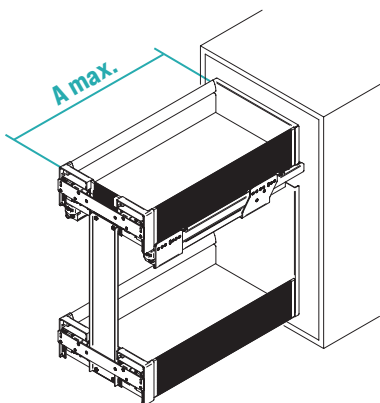

RU Выдвижная секция с 2 корзинами с меламиновым дном и алюминиевой стенкой, с плавным закрыванием. Полностью выдвигающиеся направляющие с быстро защелкивающимся креплением и амортизированным возвратом. Включает устройство трехмерной регулировки створки.

Cestello con fondo in melamina e sponda chiusa in alluminio lavorato con finitura materica a righe, grigio antracite abbinabile al colore Orion Grau

Basket w/ melamine bottom and closed side in wrought aluminium w/ textured furrowed finish in grigio antracite to match the colour Orion Grau/Panier avec fond en mélaminé et côté fermé en aluminium usiné à finition texturée à rayures grigio antracite pouvant être coordonnée avec la couleur Orion Grau/Cesto con fondo de melamina y lateral cerrado de aluminio trabajado con acabado matérico a rayas, grigio antracite combinable con el color Orion Grau/Корзина с меламиновым дном и алюминиевым несущим профилем с закрытыми стенками с рифленной поверхностью серого антрацитового цвета, сочетающегося с цветом Orion Grau.

Capacità di carico 15 kg per cestello

Load capacity 15 kg per basket/Capacité de 15 kg par panier
Capacidad de carga 15 kg por cesto/Нагрузка на корзину: 15 кг

Modulo	L	P	H	A max.
15	109	468	532	445
30	264	471	483	445
45	414	471	483	445