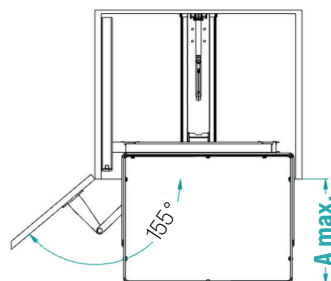

misure(mm)
dimensions/mesures
medidas/размеры