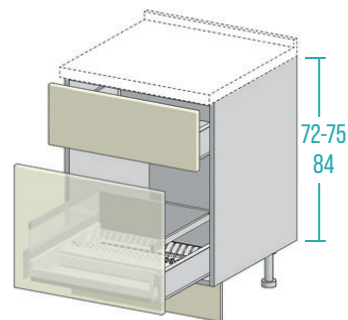

Scolapiatti per cestone

Plate rack for deep drawer / Égouttoir pour grand panier
Escurreidor para gaveta / Сушилка для посуды для ящик

WIZARD P

Base / Base unit / Élément bas
Mueble bajos / Тумбы

Modulo / Unit / Module Módulo / Модуль	Codice / Code / Code Código / Код
60	08708660
90	08708662
120	08708664