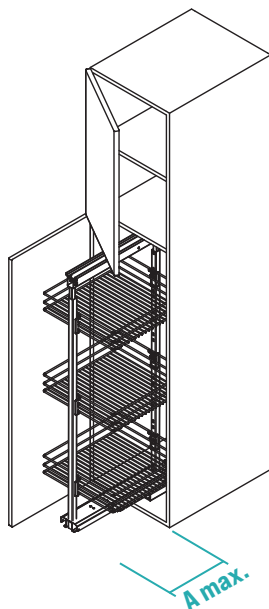

misure(mm)
dimensions/mesures
medidas/размеры