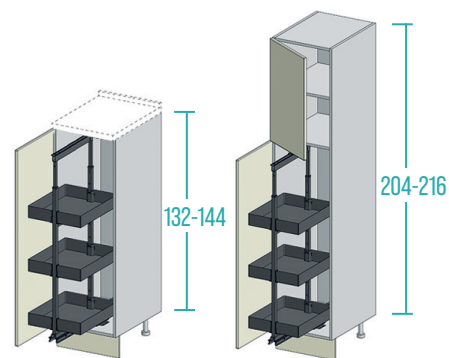

Estraibile con anta indipendente

Pull-out unit w/ broom holder/Système coulissant avec range-balais

Extraíble con portaescobas/Выдвижная секция с держателями для швабр

PLUS

Colonna/Column/Colonne
Columna/пенала

Modulo/Unit/Module Módulo/Модуль	Opzione/Option/Option Opción/Опция
45	200