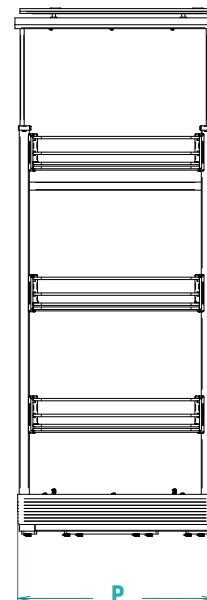

misure(mm)
dimensions/mesures
medidas/размеры