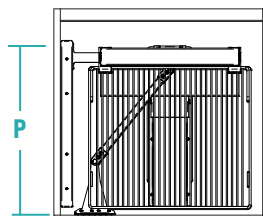

measure (mm)
dimensions / mesures
medidas / размеры