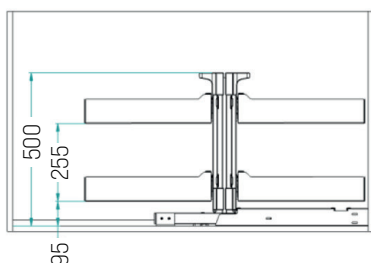

Cestelli estraibili indipendenti dall'anta

Pull-out baskets opening separately from door/Paniers coulissants indépendants de la porte
Cestos extraíbles independientes de la puerta/Выдвижные корзины, независимые от створки

PLUS

Modulo/Unit/Module Módulo/Модуль	Opzione/Option/Option Opción/Опция
110	200
125	200

Meccanismo reversibile con 4 cestelli estraibili indipendenti dall'anta, in lamiera di acciaio verniciata.
EN Reversible mechanism w/ 4 pull-out basket drawers opening separately from door made from coated steel sheet metal.
FR Mécanisme réversible avec 4 paniers coulissants indépendants de la porte, en tôle d'acier peinte.
ES Mecanismo reversible con 4 cestos extraíbles independientes de la puerta, de chapa de acero pintada.
RU Реверсивный механизм с 4 независимыми от створки корзинами из окрашенной листовой стали.

Cestello in lamiera con sponda chiusa finitura liscia e colore Orion Grau
Sheet-metal basket w/ closed side in a smooth Orion Grau finish/Panier en tôle avec côté fermé à finition lisse et couleur Orion Grau/Cesto de chapa con lateral cerrado acabado liso y color Orion Grau/Корзина из листовой стали с закрытой боковой стенкой с гладкой поверхностью цвета Orion Grau

Capacità di carico 10 kg per cestello
*Load capacity 10 kg per basket/Capacité de 10 kg par panier
Capacidad de carga 10 kg por cesto/Нагрузка на корзину: 10 кг*

Modulo	B	C	L	A max.
110	414	240	700	480
125	564	390	930	480

Modulo	DxE
45	407x265
60	407x415

measure(mm)
dimensions/mesures
medidas/размеры