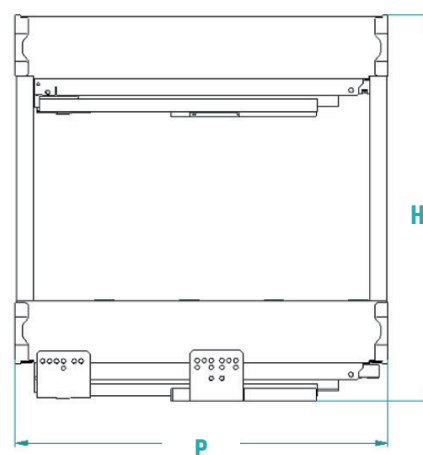

measure(mm)
dimensions/mesures
medidas/размеры