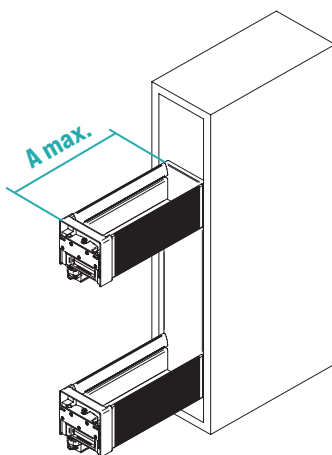

RU_Выдвижная секция с 2 корзинами с меламиновым дном и алюминиевой стенкой, с плавным закрыванием. Полностью выдвигающиеся направляющие с быстро защелкивающимся креплением и амортизированным возвратом. Включает устройство трехмерной регулировки створки.

Cestello con fondo in melamina e sponda chiusa in alluminio lavorato con finitura materica a righe, grigio antracite abbinabile al colore Orion Grau

Basket w/ melamine bottom and closed side in wrought aluminium w/ textured furrowed finish in grigio antracite to match the colour Orion Grau/Panier avec fond en mélaminé et côté fermé en aluminium usiné à finition texturée à rayures grigio antracite pouvant être coordonnée avec la couleur Orion Grau/Cesto con fondo de melamina y lateral cerrado de aluminio trabajado con acabado matérico a rayas, grigio antracite combinable con el color Orion Grau/Корзина с меламиновым дном и алюминиевым несущим профилем с закрытыми стенками с рифленной поверхностью серого антрацитового цвета, сочетающегося с цветом Orion Grau.

Capacità di carico 15 kg per cestello

Load capacity 15 kg per basket/Capacité de 15 kg par panier

Capacidad de carga 15 kg por cesto/Нагрузка на корзину: 15 кг

Modulo	L	P	H	A max.
15	109	289	532	260