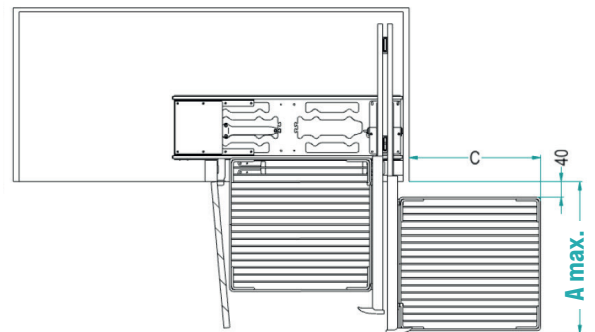

Modulo	DxE
45	405x280
60	405x430

measure(mm)
dimensions/mesures
medidas/размеры

8 cestelli estraibili indipendenti dall'anta

8 pull-out baskets opening separately from door/8 paniers coulissants indépendants de la porte
8 cestos extraíbles independientes de la puerta/8 Выдвижные корзины, независимые от створки