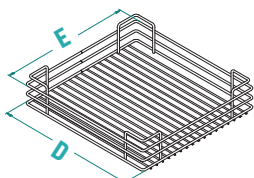

Modulo	DxE
45	403x280
60	403x430

measure(mm)
dimensions/mesures
medidas/размеры