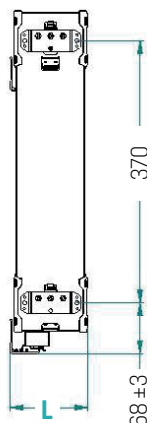

measure(mm)
dimensions/mesures
medidas/размеры