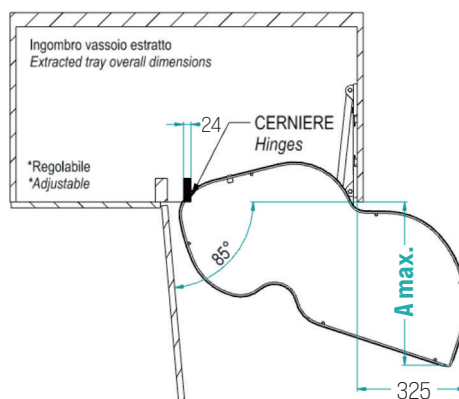

measure(mm)
dimensions/mesures
medidas/размеры