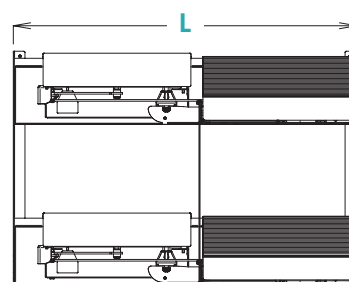

measure(mm)
dimensions/mesures
medidas/размеры