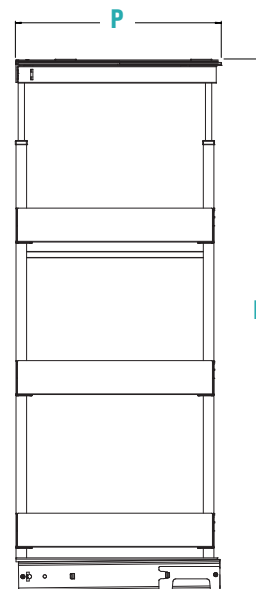

measure(mm)
dimensions/mesures
medidas/размеры

Estraibile con anta indipendente

Pull-out unit w/ broom holder/Système coulissant avec range-balais

Extraíble con portaescobas/Выдвижная секция с держателями для швабр