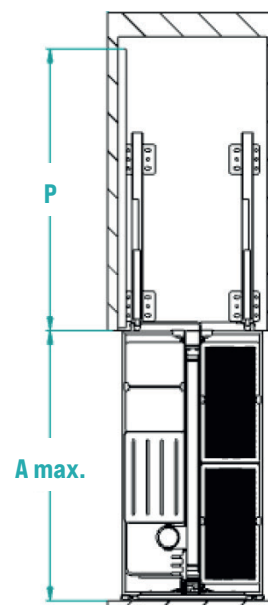

measure(mm)
dimensions/mesures
medidas/размеры