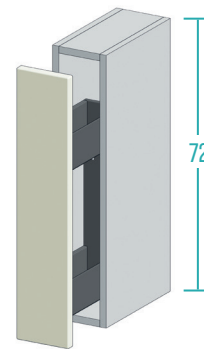

Estraibile 2 cestelli

2 baskets pull-out unit/Système coulissant à 2 paniers
Extraíble 2 cestos/Выдвижная секция с 2 корзинами

PLUS

Pensile/Wall unit/Élément haut
Mueble alto/подвесного шкафчика

Modulo/Unit/Module
Módulo/Модуль

Opzione/Option/Option
Opcióń/Опция

15

200