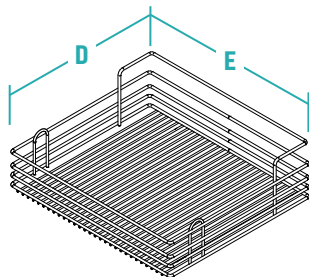

Modulo	DxE
45	410x320
60	410x470