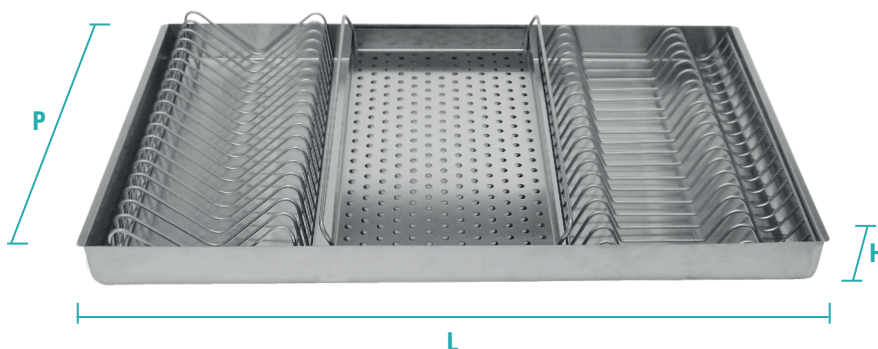

measure(mm)
dimensions/mesures
medidas/размеры