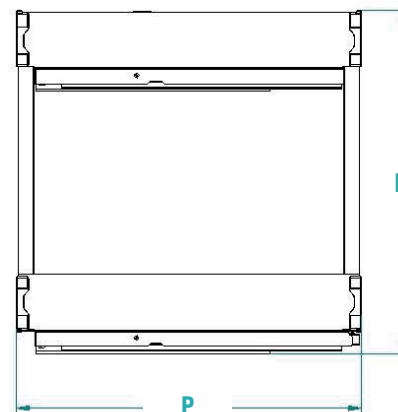

measure(mm)
dimensions/mesures
medidas/размеры