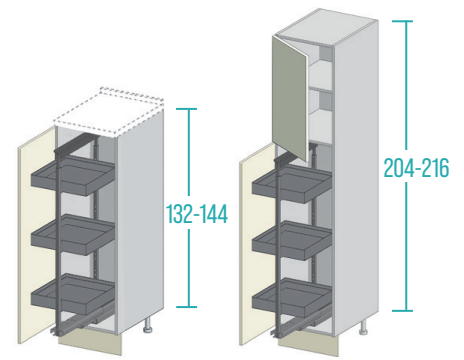

Estraibile con anta indipendente

Pull-out unit w/ broom holder/Système coulissant avec range-balais

Extraíble con portaescobas/Выдвижная секция с держателями для швабр

PREMIUM

Colonna/Column/Colonne
Columna/пенала

Modulo/Unit/Module Módulo/Модуль	Opzione/Option/Option Opción/Опция
45	100