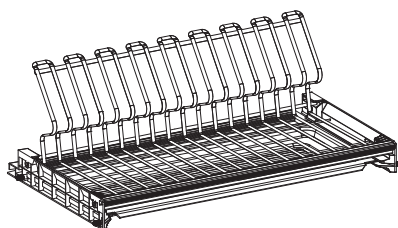

Modulo	L	P	H
45	414	302	205
60	564	302	205
65	614	302	205
75	714	302	205
80	764	302	205
90	864	302	205
120	1164	302	205

Griglia multiuso

All-purpose rack/Grille multi-usage/Rejilla multiuso

Многофункциональная решетчатая полка