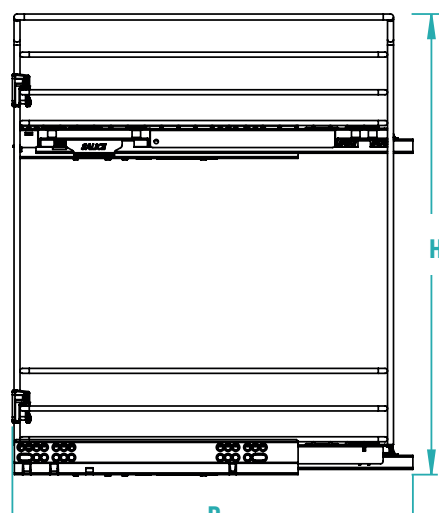

measure(mm)
dimensions/mesures
medidas/размеры