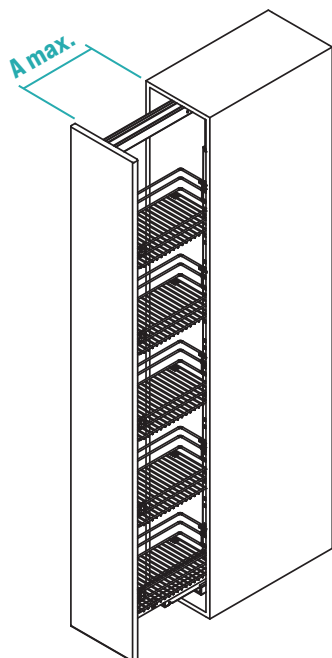

measure(mm)
dimensions/mesures
medidas/размеры