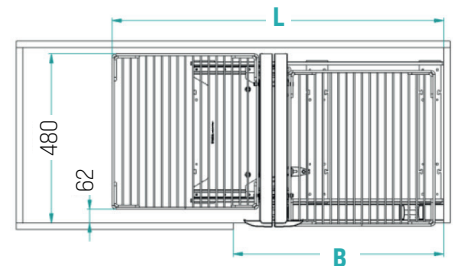

Modulo	DxE
45	403x280
60	403x430

measure(mm)
dimensions/mesures
medidas/размеры