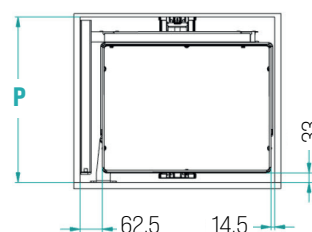

Modulo	DxE
45	350x337
60	350x487

misure(mm)
dimensions/mesures
medidas/размеры

Meccanismo "Maxi"

"Maxi" mechanism / Механизм «Maxi»
Mecanismo «Maxi» / Механизм «Maxi»

PREMIUM

Colonna / Column / Colonne
Columna / пенала