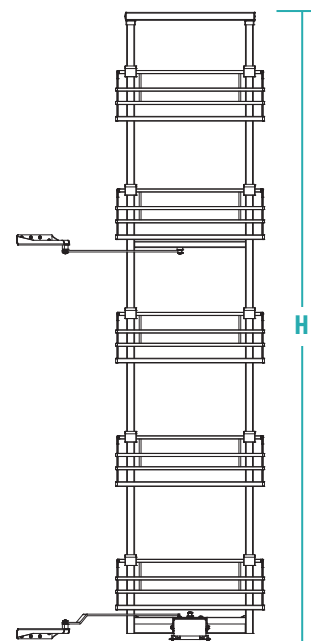

Modulo	DxE
45	410x320
60	410x470

measure (mm)
dimensions / mesures
medidas / размеры

Meccanismo "Maxi"

"Maxi" mechanism/Mécanisme «Maxi»
Mecanismo «Maxi»/Механизм "Maxi"

PLUS

Colonna/Column/Colonne
Columna/стеллаж