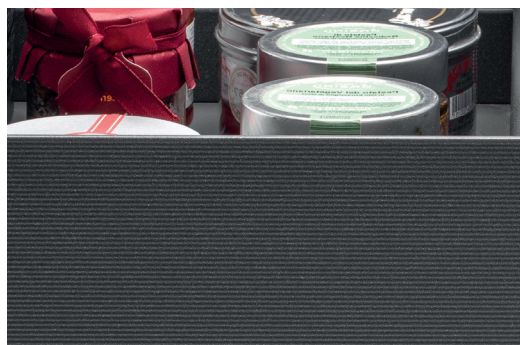

Meccanismo "Multibox": estraibile composto da 1 meccanismo e 2 ripiani con 2 cestelli ciascuno. Fondo in melamina e profilo di contenimento in alluminio. Kit rientro ammortizzato incluso.

Per base angolo con anta da 45 e 60 cm.

EN "Multibox" mechanism: pull-out unit featuring 1 mechanism & 2 shelves w/ 2 baskets each. Melamine bottom and high sides in aluminium. Soft-closing-mechanism kit included. For corner base w/ door from 45 to 60 cm.

FR Mécanisme «Multibox»: système coulissant composé d'1 mécanisme et de 2 tablettes avec 2 paniers chacune. Fond en mélaminé et profil de rangement en aluminium. Kit de fermeture amortie inclus. Pour élément bas d'angle avec porte de 45 et 60 cm.

ES Mecanismo "Multibox": extraíble compuesto por 1 mecanismo y 2 estantes con 2 cestos cada uno. Fondo de melamina y perfil de contención de aluminio. Kit de cierre amortiguado incluido. Para mueble bajo angular con puerta de 45 y 60 cm.

RU Механизм "Multibox": выдвижная секция, включающая в себя 1 механизм и 2 полки с 2 корзинами каждая.

Меламиновое дно и алюминиевый несущий профиль. Включая комплект для плавного возврата. Для угловой тумбы со створкой 45 и 60 см.