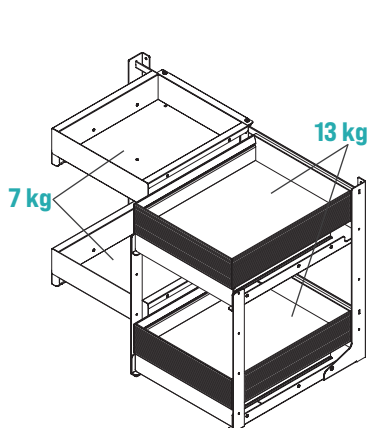

measure(mm)
dimensions/mesures
medidas/размеры