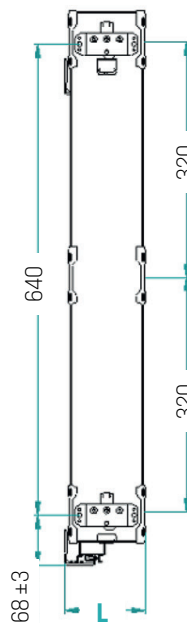

misure(mm)
dimensions/mesures
medidas/размеры