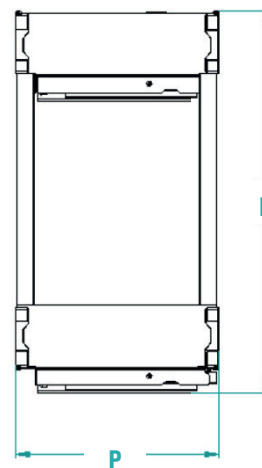

measure[mm]
dimensions/mesures
medidas/размеры