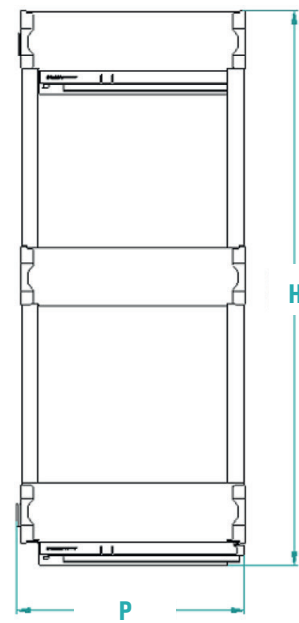

misure(mm)
dimensions/mesures
medidas/размеры