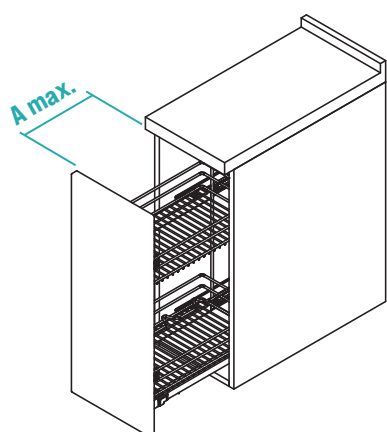

measure(mm)
dimensions/mesures
medidas/размеры