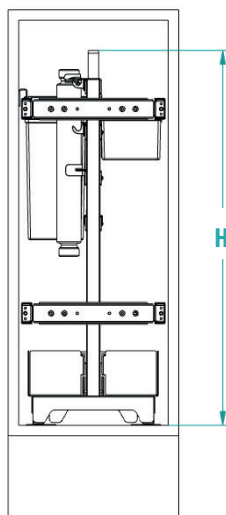

measure(mm)
dimensions/mesures
medidas/размеры