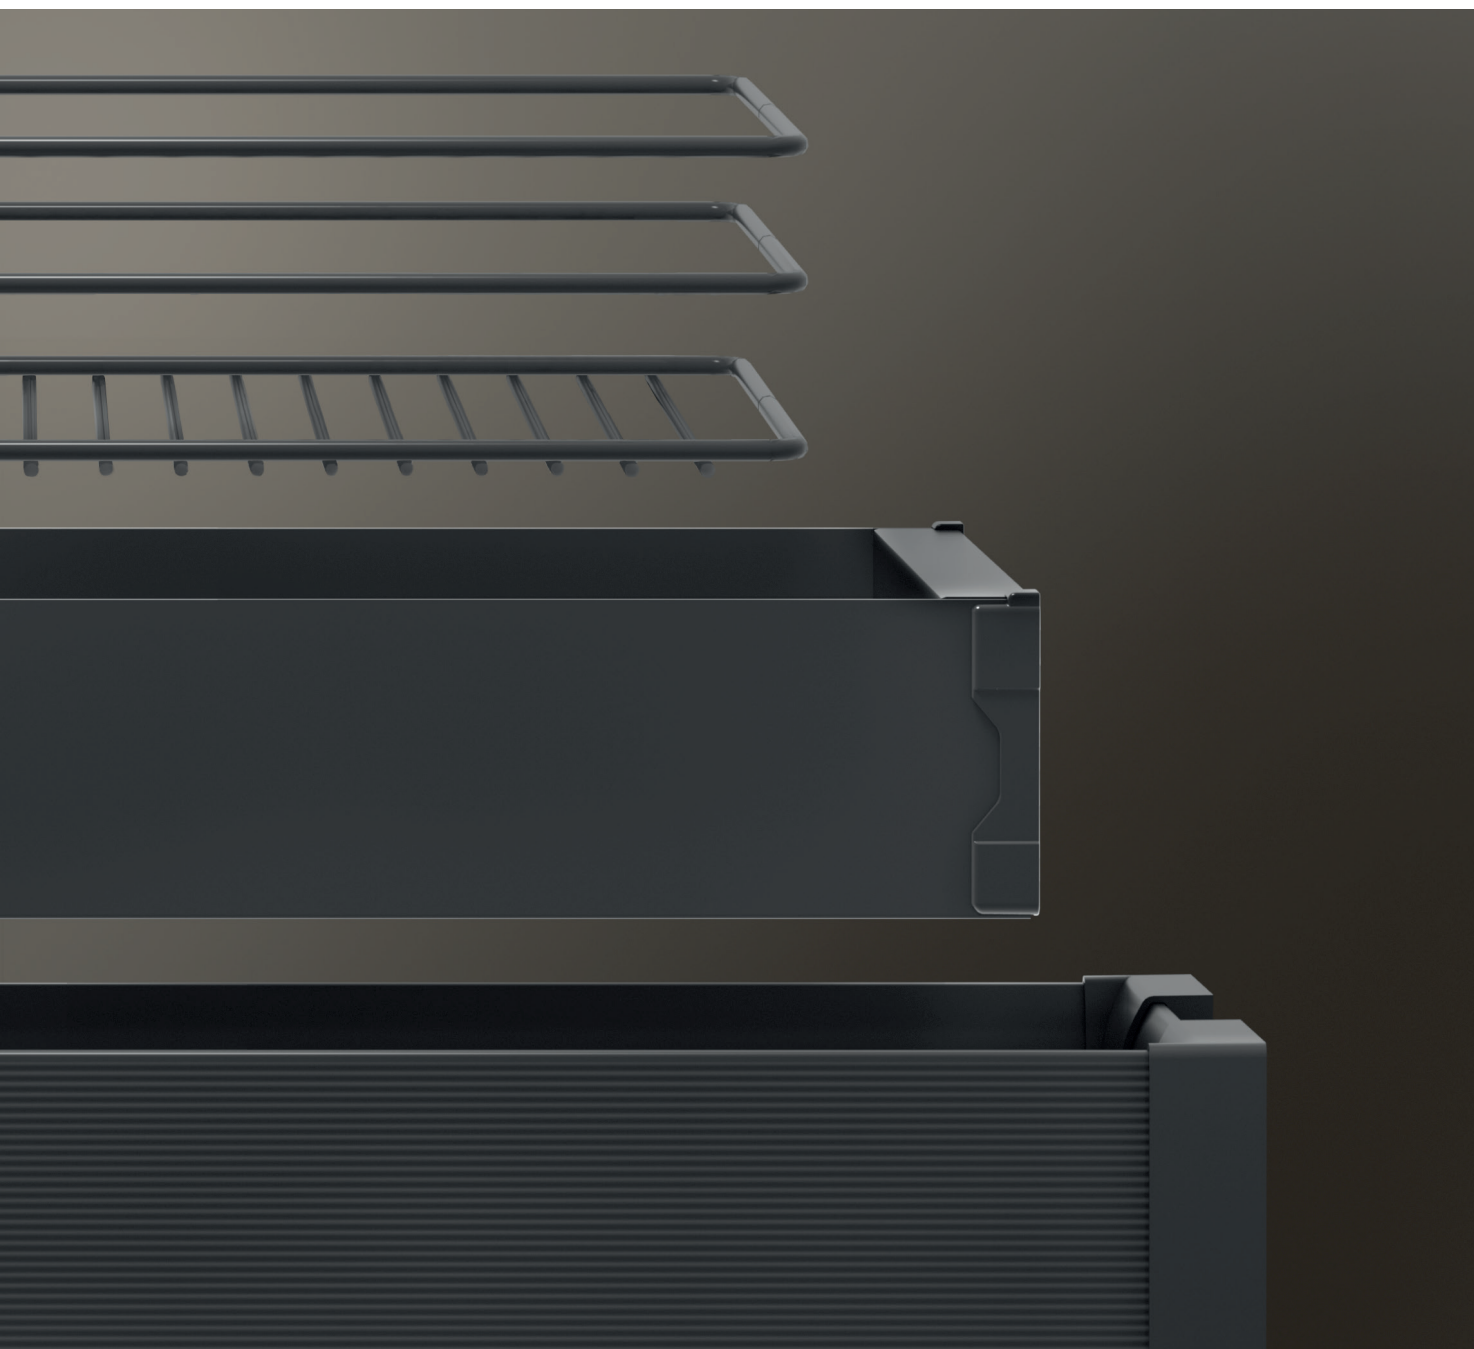

GRUPPOLUBE

INSIDE-K
2023