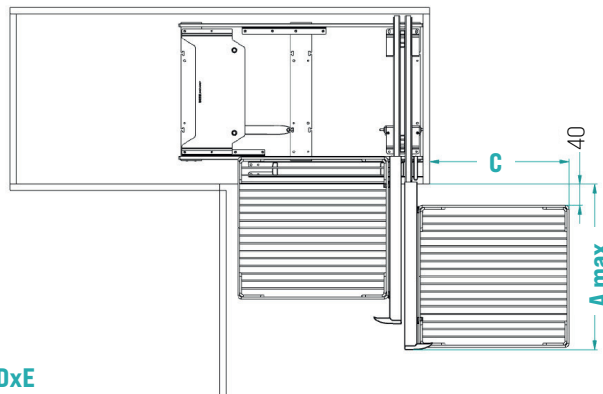

Modulo	DxE
45	403x280
60	403x430

measure(mm)
dimensions/mesures
medidas/размеры