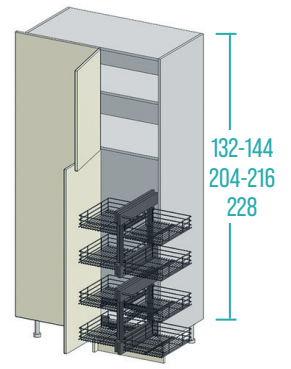

8 cestelli estraibili indipendenti dall'anta

8 pull-out baskets opening separately from door/8 paniers coulissants indépendants de la porte
8 cestos extraíbles independientes de la puerta/8 Выдвижные корзины, независимые от створки

FILO

Colonna angolo/Corner column
Colonne d'angle/Columna angulares
Угловые шкафы-пенала

Modulo/Unit/Module
Módulo/Модуль

110	DI SERIE/Standard/De série/De serie/Стандартная комплектация
125	DI SERIE/Standard/De série/De serie/Стандартная комплектация