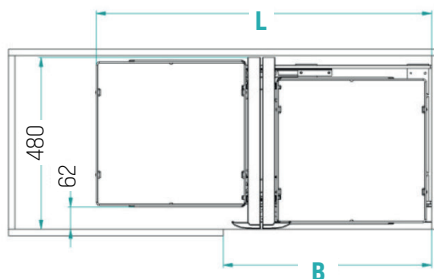

Modulo	DxE
45	407x265
60	407x415

measure(mm)
dimensions/mesures
medidas/размеры