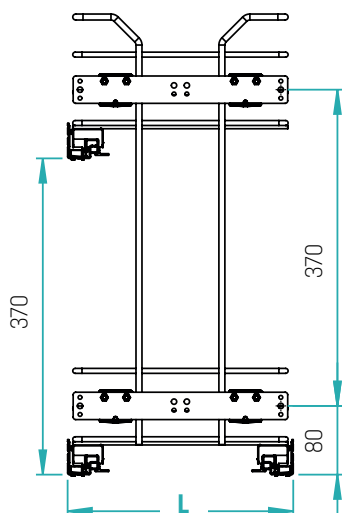

measure(mm)
dimensions/mesures
medidas/размеры