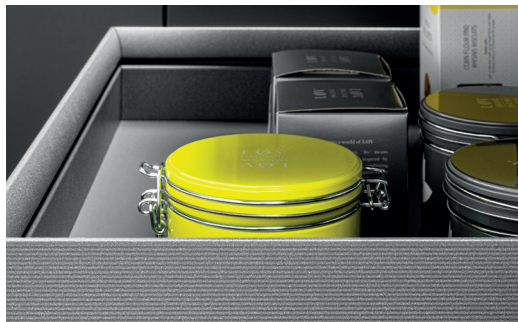

Estraibile 2 cestelli

2 baskets pull-out unit/Système coulissant à 2 paniers
Estraibile 2 cestos/Выдвижная секция с 2 корзинами

PREMIUM

Modulo/Unit/Module Модуль/Модуль	Opzione/Option/Option Опці́я/Опция
15	100

Estraibile 2 cestelli, fondo in melamina e sponda in alluminio chiusura soft. Guide ad estrazione totale con rientro ammortizzato, aggancio rapido e fissaggio a scatto. Regolazione tridimensionale dell'anta inclusa.

EN_2 baskets pull-out unit, melamine bottom and aluminium side w/ a soft-closing mechanism. Full-extraction guides w/ soft-closing mechanism, quick release and push closure. Three-dimensional adjustment of the door included.

FR_Système coulissant à 2 paniers, fond en mélaminé et côté en aluminium à fermeture amortie. Glissières à sortie totale et fermeture amortie, accrochage rapide et fixation par enclenchement. Réglage de la porte en trois dimensions inclus.

ES_Estraible 2 cestos, fondo de melamina y lateral de aluminio cierre soft. Guías de extracción total con cierre amortiguado, engancho rápido y fijación por encastre. Regulación tridimensional de la puerta incluida.

RU_Выдвижная секция с 2 корзинами с меламиновым дном и алюминиевой стенкой, с плавным закрыванием. Полностью выдвигающиеся направляющие с быстро защелкивающимся креплением и амортизированным возвратом. Включает устройство трехмерной регулировки створки.

Cestello con fondo in melamina e sponda chiusa in alluminio lavorato con finitura materica a righe, grigio antracite abbinabile al colore Orion Grau