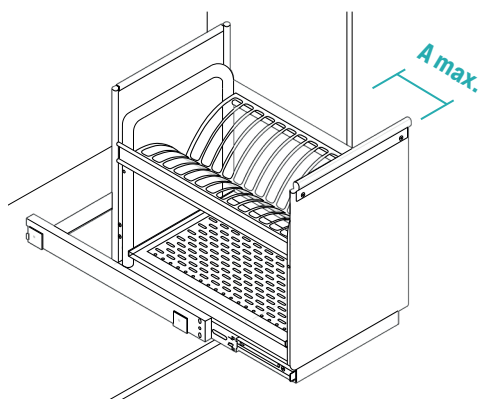

measure(mm)
dimensions/mesures
medidas/размеры

Scolapiatti per cestone

Plate rack for deep drawer / Égouttoir pour grand panier
Eскурridor para gaveta / Сушилка для посуды для ящик

WIZARD X

Base / Base unit / Élément bas
Mueble bajos / Тумбы