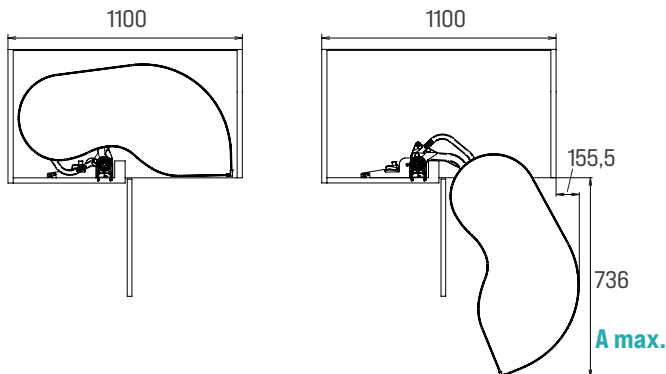

1. Ingombri modulo con anta da 45 cm

Clearance for unit w/ 45 cm door

Dimensions du module avec porte de 45 cm

Dimensiones del módulo con puerta de 45 cm

Габариты модуля со створкой 45 см