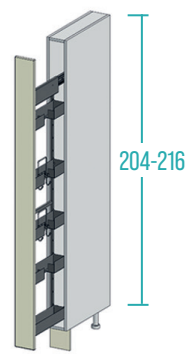

Estraibile con porta scope

Pull-out unit w/ broom holder/Système coulissant avec range-balais

Extraíble con portaescobas/Выдвижная секция с держателями для швабр

PLUS

Colonna/Column/Colonne
Columna/пенала

Modulo/Unit/Module
Módulo/Модуль

Opzione/Option/Option
Opcióń/Опция

15

202