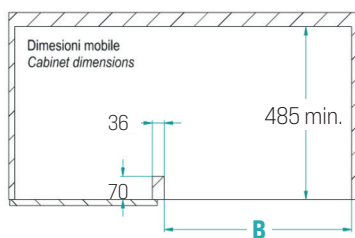

misure(mm)
dimensions/mesures
medidas/размеры

4 cestelli "TRAYS" ad estrazione totale

4 full-extraction "TRAYS" baskets/4 paniers «TRAYS» à sortie totale

4 cestos "TRAYS" de extracción total/4 Полностью выдвигающиеся корзины лоткового типа