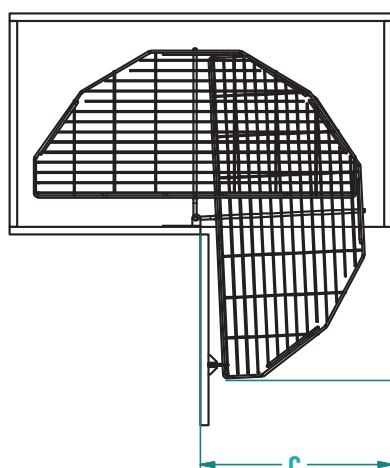

measure(mm)
dimensions/mesures
medidas/размеры