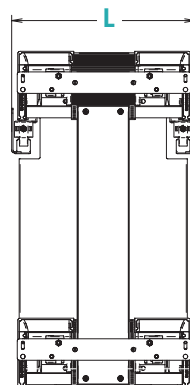

RU Выдвижная секция с 2 корзинами с меламиновым дном и алюминиевой стенкой, с плавным закрыванием. Полностью выдвигающиеся направляющие с быстро защелкивающимся креплением и амортизированным возвратом. Включает устройство трехмерной регулировки створки.

Cestello con fondo in melamina e sponda chiusa in alluminio lavorato con finitura materica a righe, grigio antracite abbinabile al colore Orion Grau

Basket w/ melamine bottom and closed side in wrought aluminium w/ textured furrowed finish in grigio antracite to match the colour Orion Grau/Panier avec fond en mélaminé et côté fermé en aluminium usiné à finition texturée à rayures grigio antracite pouvant être coordonnée avec la couleur Orion Grau/Cesto con fondo de melamina y lateral cerrado de aluminio trabajado con acabado matérico a rayas, grigio antracite combinable con el color Orion Grau/Корзина с меламиновым дном и алюминиевым несущим профилем с закрытыми стенками с рифленной поверхностью серого антрацитового цвета, сочетающегося с цветом Orion Grau.

Capacità di carico 15 kg per cestello

Load capacity 15 kg per basket/Capacité de 15 kg par panier
Capacidad de carga 15 kg por cesto/Нагрузка на корзину: 15 кг

Modulo	L	P	H	A max.
15	109	468	532	445
30	264	471	483	445
45	414	471	483	445