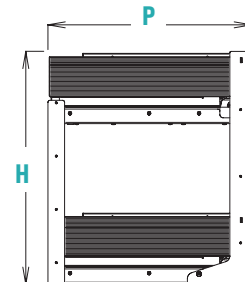

measure(mm)
dimensions/mesures
medidas/размеры