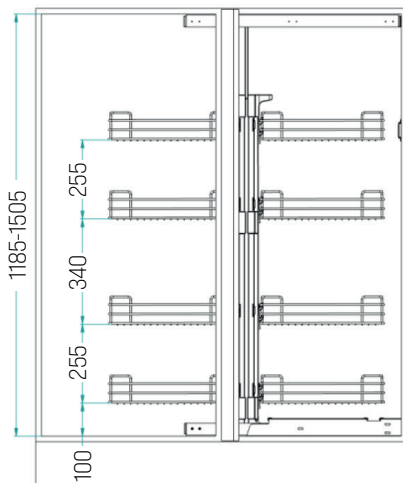

Modulo	DxE
45	405x280
60	405x430

measure(mm)
dimensions/mesures
medidas/размеры