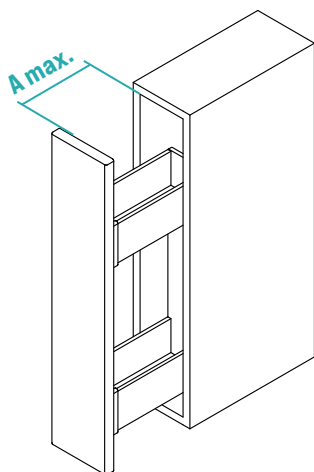

measure[mm]
dimensions/mesures
medidas/размеры