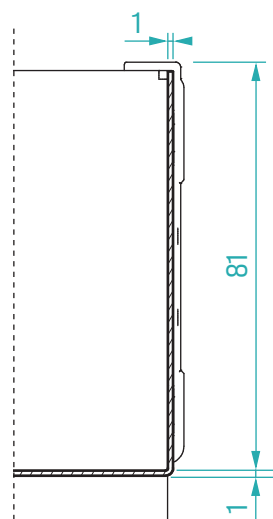

PLUS

**cestello in lamiera
stampata e verniciata
finitura Orion Grau**

EN_Moulded coated sheet-metal basket w/ Orion Grau finish
FR_Panier en tôle emboutie et peinte finition Orion Grau
ES_Cesto de chapa estampada y pintada acabado Orion Grau
RU_Корзина из окрашенного штампованного стального листа, отделка Orion Grau

sezione dettaglio cestello