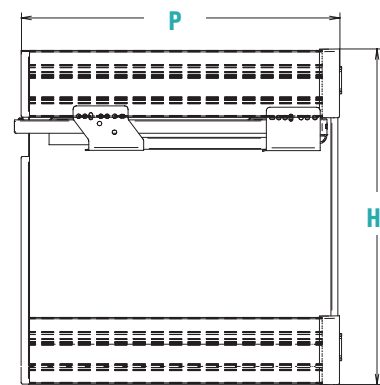

RU Выдвижная секция с 2 корзинами с меламиновым дном и алюминиевой стенкой, с плавным закрыванием. Полностью выдвигающиеся направляющие с быстро защелкивающимся креплением и амортизированным возвратом. Включает устройство трехмерной регулировки створки.

Cestello con fondo in melamina e sponda chiusa in alluminio lavorato con finitura materica a righe, grigio antracite abbinabile al colore Orion Grau

Basket w/ melamine bottom and closed side in wrought aluminium w/ textured furrowed finish in grigio antracite to match the colour Orion Grau/Panier avec fond en mélaminé et côté fermé en aluminium usiné à finition texturée à rayures grigio antracite pouvant être coordonnée avec la couleur Orion Grau/Cesto con fondo de melamina y lateral cerrado de aluminio trabajado con acabado matérico a rayas, grigio antracite combinable con el color Orion Grau/Корзина с меламиновым дном и алюминиевым несущим профилем с закрытыми стенками с рифленной поверхностью серого антрацитового цвета, сочетающегося с цветом Orion Grau.

Capacità di carico 15 kg per cestello

Load capacity 15 kg per basket/Capacité de 15 kg par panier
Capacidad de carga 15 kg por cesto/Нагрузка на корзину: 15 кг

Modulo	L	P	H	A max.
15	109	468	532	445
30	264	471	483	445
45	414	471	483	445