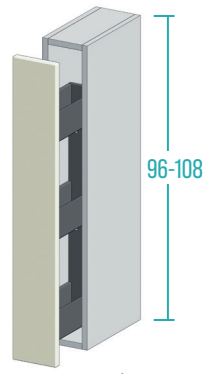

Estraibile 3 cestelli

3 baskets pull-out unit/Système coulissant à 3 paniers
Extraíble 3 cestos/Выдвижная секция с 3 корзинами

PLUS

Pensile/Wall unit/Élément haut
Mueble alto/подвесного шкафчика

Modulo/Unit/Module Módulo/Модуль	Opzione/Option/Option Опці́я/Опция
15	200