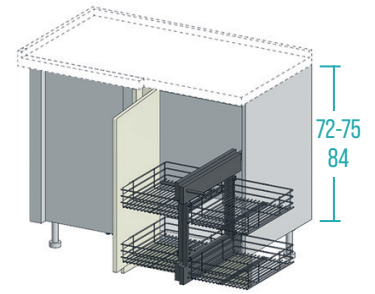

Cestelli estraibili indipendenti dall'anta

Pull-out baskets opening separately from door/Paniers coulissants indépendants de la porte
Cestos extraíbles independientes de la puerta/Выдвижные корзины, независимые от створки

FILO

Base angolo/Corner base unit/Élément bas d'angle
Mueble bajos angulares/Угловые тумбы

Modulo/Unit/Module
Módulo/Модуль

110	DI SERIE/Standard/De série/De serie/Стандартная комплектация
125	DI SERIE/Standard/De série/De serie/Стандартная комплектация