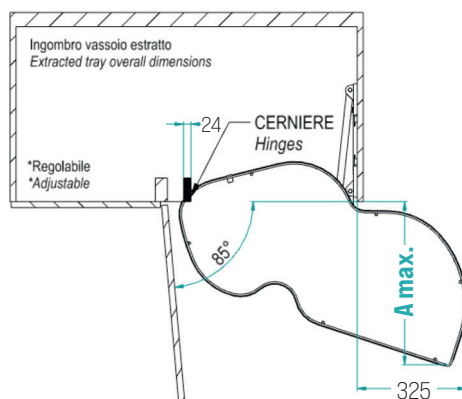

measure(mm)
dimensions/mesures
medidas/размеры