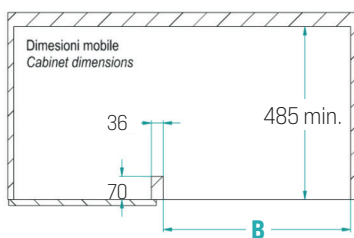

measure(mm)
dimensions/mesures
medidas/размеры

4 cestelli "TRAYS" ad estrazione totale

4 full-extraction "TRAYS" baskets/4 paniers «TRAYS» à sortie totale

4 cestos "TRAYS" de extracción total/4 Полностью выдвигающиеся корзины лоткового типа