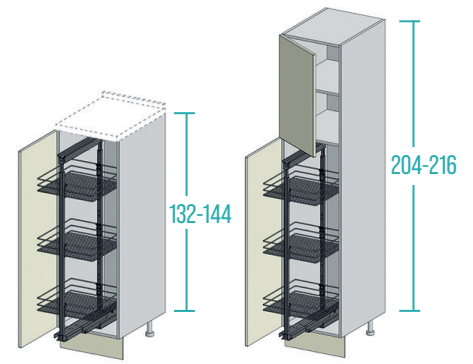

Estraibile con anta indipendente

Pull-out unit w/ broom holder/Système coulissant avec range-balais

Extraíble con portaescobas/Выдвижная секция с держателями для швабры

FILO

Colonna/Column/Colonne
Columna/пенала

Modulo/Unit/Module
Módulo/Модуль

45	DI SERIE/Standard/De série/De serie/Стандартная комплектация
60	DI SERIE/Standard/De série/De serie/Стандартная комплектация