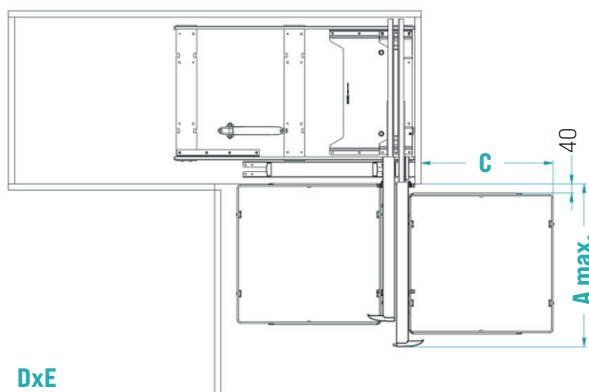

Modulo	DxE
45	407x265
60	407x415

measure(mm)
dimensions/mesures
medidas/размеры

Cestelli estraibili indipendenti dall'anta

Pull-out baskets opening separately from door/Paniers coulissants indépendants de la porte
Cestos extraíbles independientes de la puerta/Выдвижные корзины, независимые от створки