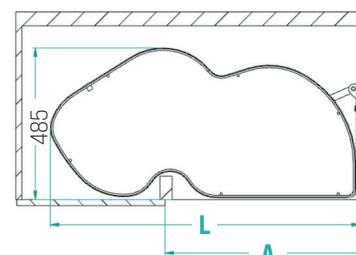

measure(mm)
dimensions/mesures
medidas/размеры