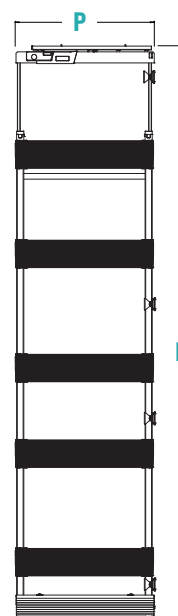

measure(mm)
dimensions/mesures
medidas/размеры

Estraibile con porta scope

Pull-out unit w/ broom holder/Système coulissant avec range-balais

Extraíble con portaescobas/Выдвижная секция с держателями для швабр