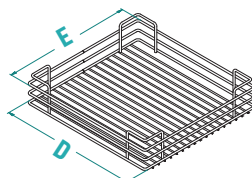

Modulo	DxE
45	405x280
60	405x430

measure(mm)
dimensions/mesures
medidas/размеры

8 cestelli estraibili indipendenti dall'anta

8 pull-out baskets opening separately from door/8 paniers coulissants indépendants de la porte
8 cestos extraíbles independientes de la puerta/8 Выдвижные корзины, независимые от створки