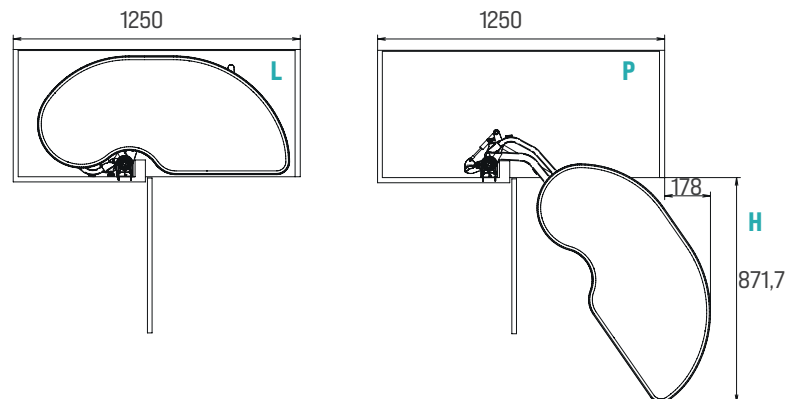

1. Ingombri modulo con anta da 45 cm

Clearance for unit w/ 45 cm door

Dimensions du module avec porte de 45 cm

Dimensiones del módulo con puerta de 45 cm

Габариты модуля со створкой 45 см

2. Ingombri modulo con anta da 60 cm