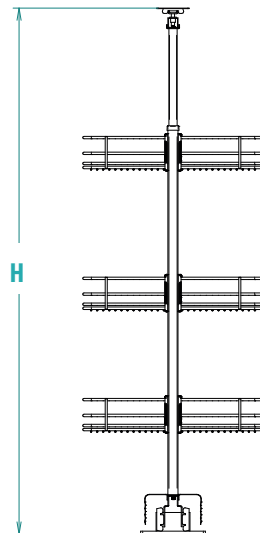

misure(mm)
dimensions/mesures
medidas/размеры