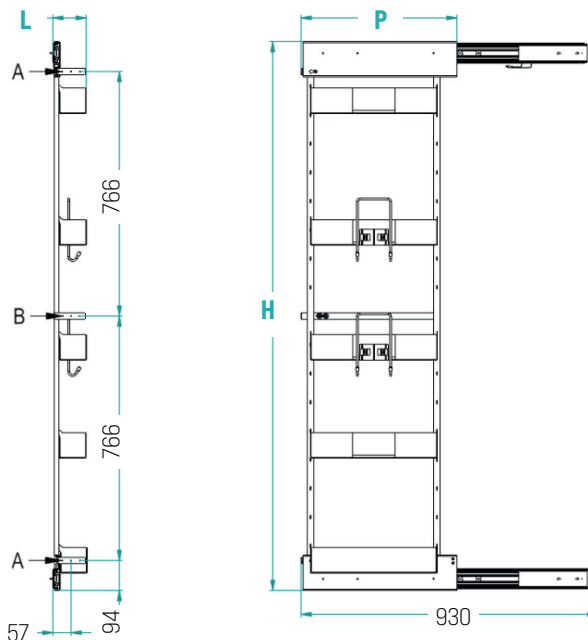

FR Système coulissant à structure télescopique en tubes reliée à la porte et paniers profilés en tôle d'acier peinte, avec supports range-balais. Glissières à billes à sortie totale et fermeture amortie. Réglage de la porte en trois dimensions inclus.

ES Extraíble con estructura telescópica tubular conectada a la puerta y cestos perfilados de chapa de acero pintada, con pinza portaescobas. Guías de bolas de extracción total con cierre amortiguado. Regulación tridimensional de la puerta incluida.

RU Выдвижная секция для пенала, с соединенным со створкой телескопическим механизмом из трубок и фасонными корзинами из окрашенной листовой стали с пружинными держателями для швабр. Полностью выдвигающиеся шариковые направляющие с амортизированным возвратом.

Cestello in lamiera con sponda chiusa finitura liscia e colore Orion Grau

Sheet-metal basket w/ closed side in a smooth Orion Grau finish/Panier en tôle avec côté fermé à finition lisse et couleur Orion Grau/Cesto de chapa con lateral cerrado acabado liso y color Orion Grau/Корзина из листовой стали с закрытой боковой стенкой с гладкой поверхностью цвета Orion Grau

Capacità di carico 5 kg per cestello

Load capacity 5 kg per basket/Capacité de 5 kg par panier
Capacidad de carga 5 kg por cesto/Нагрузка на корзину: 5 кг

Modulo	L	P	H	A max.
15	105	490	1720	460