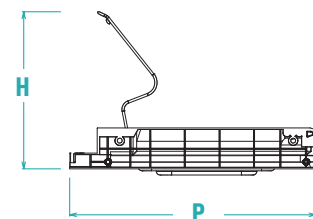

measure(mm)
dimensions/mesures
medidas/размеры