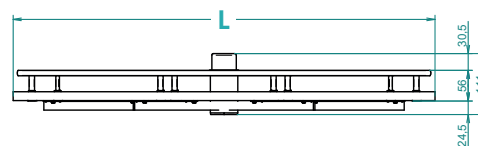

measure(mm)
dimensions/mesures
medidas/размеры