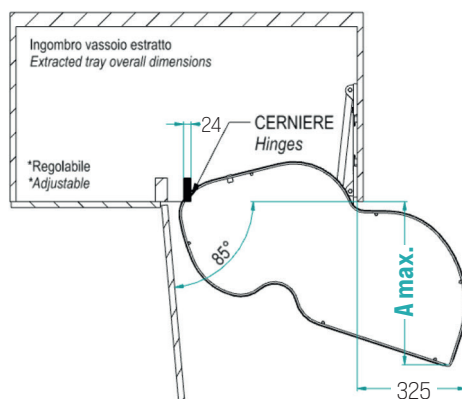

measure(mm)
dimensions/mesures
medidas/размеры