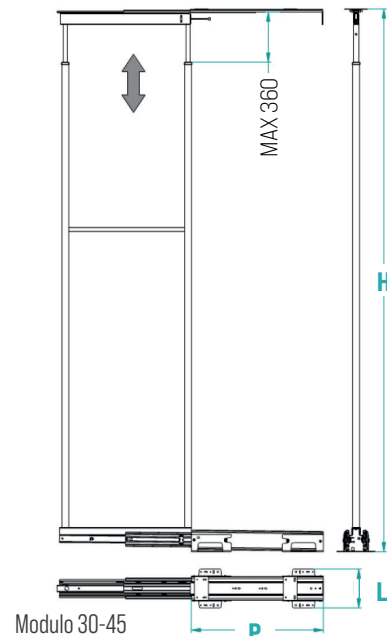

measure(mm)
dimensions/mesures
medidas/размеры

Estraibile con anta integrata

Pull-out unit w/ integrated door panel/Système coulissant avec porte intégrée
Extraíble con puerta integrada/Выдвижная секция в комплекте со створкой