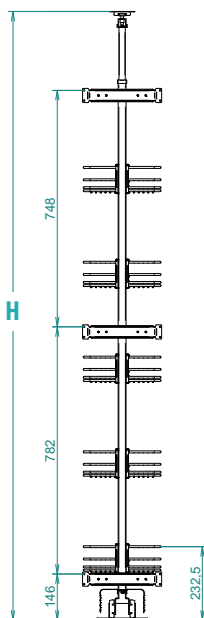

measure(mm)
 dimensions/mesures
 medidas/размеры

Estraibile con anta integrata

Pull-out unit w/ integrated door panel/Système coulissant avec porte intégrée
Extraíble con puerta integrada/Выдвижная секция в комплекте со створкой