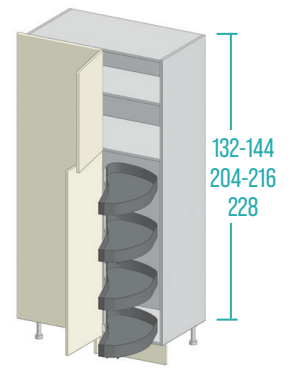

4 cestelli "TRAYS" ad estrazione totale

4 full-extraction "TRAYS" baskets/4 paniers «TRAYS» à sortie totale

4 cestos "TRAYS" de extracción total/4 Полностью выдвигающиеся корзины лоткового типа

PREMIUM

Colonna angolo/Corner column
Colonne d'angle/Columna angulares
Угловые шкафы-пенала

Modulo/Unit/Module Módulo/Модуль	Opzione/Option/Option Opción/Опция
110	110
125	110