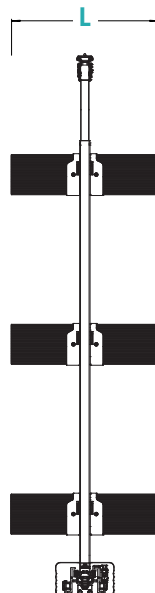

measure(mm)
dimensions/mesures
medidas/размеры