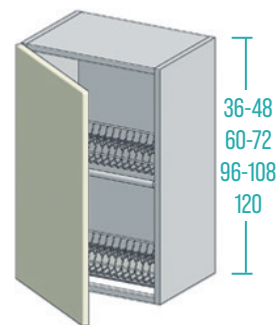

Scolapiatti per pensile

Plate rack for wall unit/Egouttoirs pour élément haut

Escurreidor para mueble alto/Сушилка для посуды для подвешного шкафчика

FILO

Pensile/Wall unit/Élément haut
Mueble alto/подвешного шкафчика

Modulo/Unit/Module
Módulo/Модуль

45	DI SERIE/Standard/De série/De serie/Стандартная комплектация
60	DI SERIE/Standard/De série/De serie/Стандартная комплектация
65	DI SERIE/Standard/De série/De serie/Стандартная комплектация
75	DI SERIE/Standard/De série/De serie/Стандартная комплектация
80	DI SERIE/Standard/De série/De serie/Стандартная комплектация
90	DI SERIE/Standard/De série/De serie/Стандартная комплектация
120	DI SERIE/Standard/De série/De serie/Стандартная комплектация