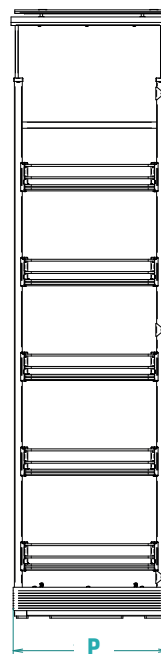

measure(mm)
dimensions/mesures
medidas/размеры