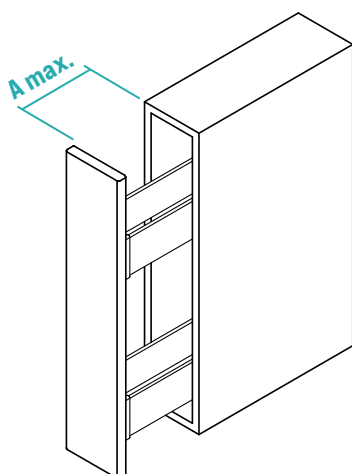

measure(mm)
dimensions/mesures
medidas/размеры