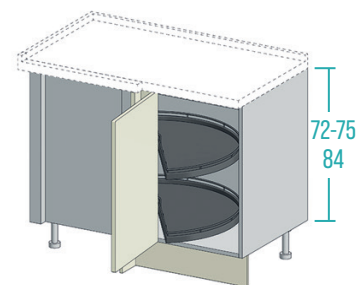

Cestelli mezzaluna

Crescent-shaped baskets/Paniers en demi-lune

Cestos media luna/Корзины в форме полумесяца

PLUS

Base angolo/Corner base unit/Élément bas d'angle
Mueble bajos angulares/Угловые тумбы

Modulo/Unit/Module Módulo/Модуль	Opzione/Option/Option Opcióń/Опция
110	011
125	011