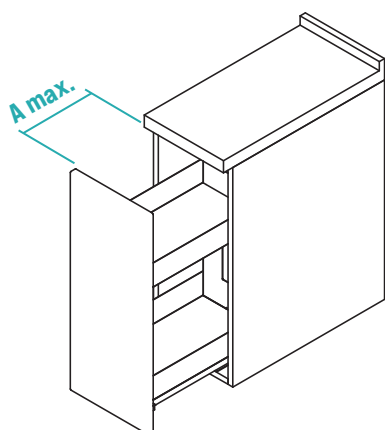

measure(mm)
dimensions/mesures
medidas/размеры