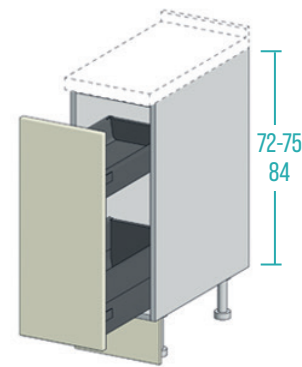

measure(mm)
dimensions/mesures
medidas/размеры

Estraibile 2 cestelli

2 baskets pull-out unit/Système coulissant à 2 paniers
Extraíble 2 cestos/Выдвижная секция с 2 корзинами

BLUM

Base/Base unit/Élément bas
Mueble bajos/Тумбы