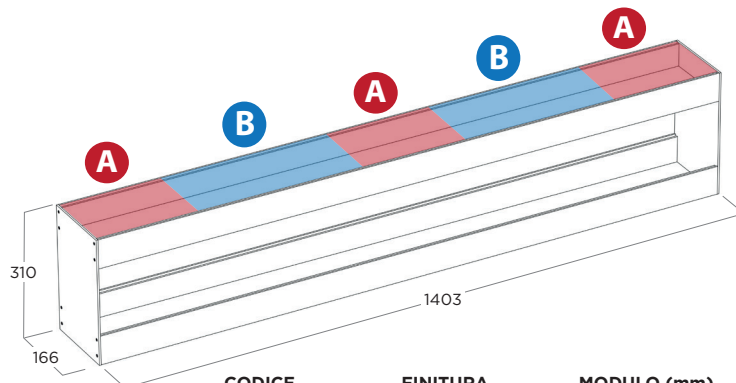

CODICE CODE	FINITURA FINISHING	MODULO (mm) MODULE (mm)	MISURE (mm) MEASURE (mm)
0865C0655G	Ghisa Cast Iron	1500	1403 x 166 x 310
0865C0655S	Silver Dark Dark Silver	1500	1403 x 166 x 310
0865C0655N	Nero Black	1500	1403 x 166 x 310