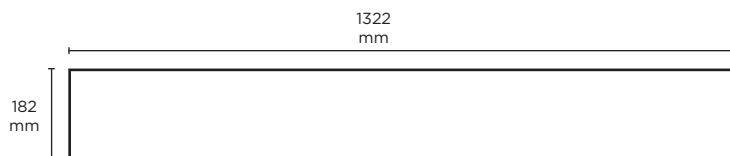

CANALE A INCASSO MODULO 1500
LOW DEPTH BACK SECTION - MODULE 1500