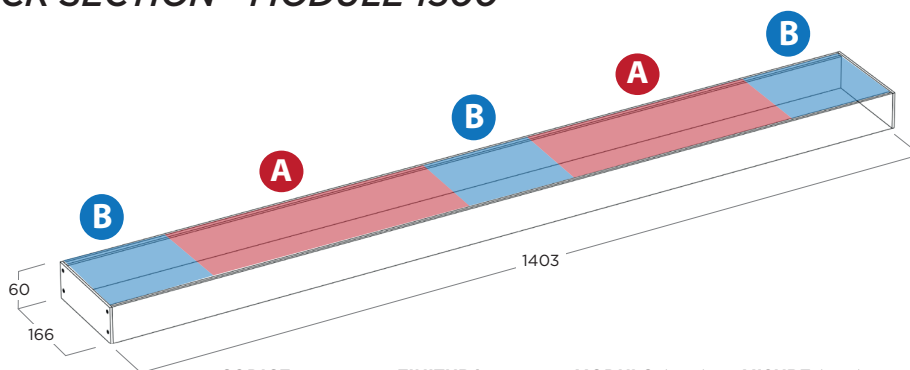

0865C0904N

PORTA OGGETTI NERO
OBJECT HOLDERS BLACK

0865C0905N

PORTA SPEZIE NERO
SPICE JARS HOLDER BLACK

0865C0906N

PORTA BARATTOLI NERO
ARS HOLDER BLACK

0865C0907N

CANALE IN APPOGGIO - MODULO 1500 LAY-ON BACK SECTION - MODULE 1500