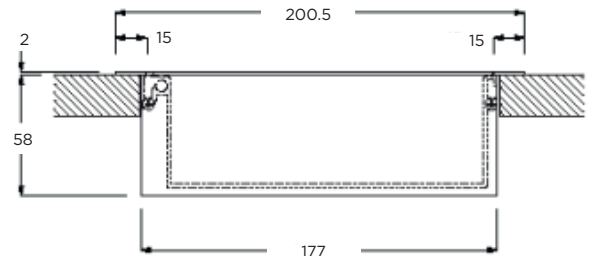

FRESATA NEL TOP
MILLING ON KITCHEN TOP

CANALE A INCASSO MODULO 900
LOW DEPTH BACK SECTION - MODULE 900