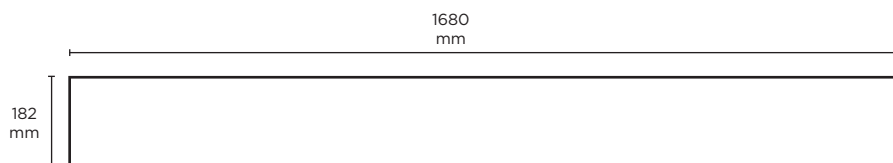

CANALE A INCASSO MODULO 1800
LOW DEPTH BACK SECTION - MODULE 1800