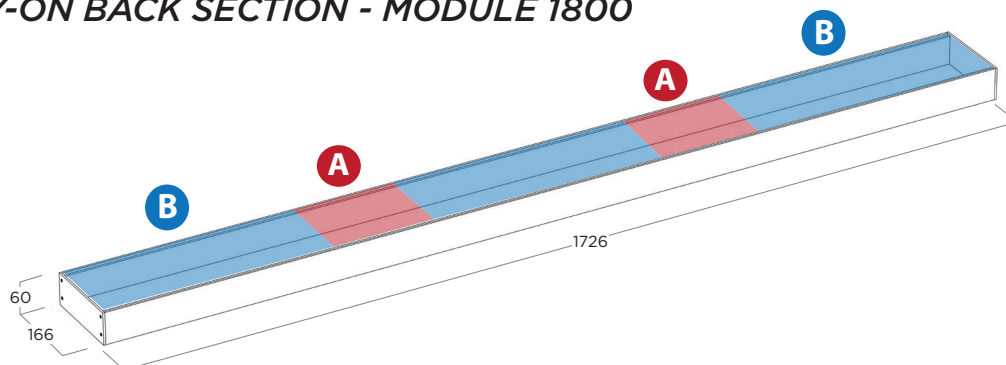

0865C0907G

PORTA BARATTOLI SILVER DARK
ARS HOLDER DARK SILVER

0865C0907S

PORTA BARATTOLI NERO
ARS HOLDER BLACK

0865C0907N

B

CANALE IN APPOGGIO - MODULO 1800 LAY-ON BACK SECTION - MODULE 1800

CODICE CODE	FINITURA FINISHING	MODULO (mm) MODULE (mm)	MISURE (mm) MEASURE (mm)
0865C0680G	Ghisa Cast Iron	1800	1726 x 166 x 60
0865C0680S	Silver Dark Dark Silver	1800	1726 x 166 x 60
0865C0680N	Nero Black	1800	1726 x 166 x 60