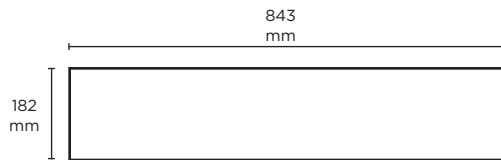

0865C0908G

VASCHETTA ELETTTRIFICATA SILVER DARK
ELECTRICAL TRAY DARK SILVER

0865C0908S

VASCHETTA ELETTTRIFICATA NERO
ELECTRICAL TRAY BLACK

0865C0908N

FRESATA NEL TOP
MILLING ON KITCHEN TOP

CANALE A INCASSO MODULO 900
LOW DEPTH BACK SECTION - MODULE 900