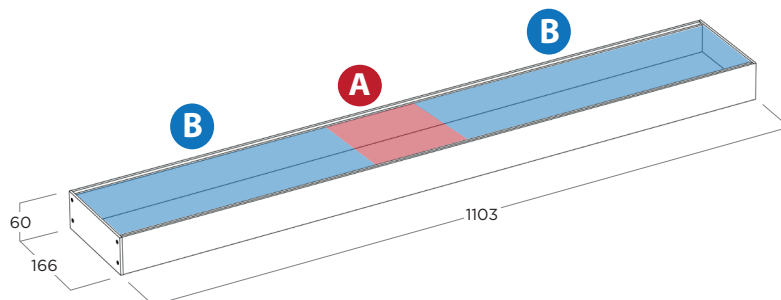

CANALE IN APPOGGIO - MODULO 1200

LAY-ON BACK SECTION - MODULE 1200

CODICE CODE	FINITURA FINISHING	MODULO (mm) MODULE (mm)	MISURE (mm) MEASURE (mm)
0865C0620G	Ghisa Cast Iron	1200	1103 x 166 x 60
0865C0620S	Silver Dark Dark Silver	1200	1103 x 166 x 60
0865C0620N	Nero Black	1200	1103 x 166 x 60

A

0865C0911G

0865C0910G

0865C0911S

0865C0910S

0865C0911N

0865C0910N

B

0865C0904G

0865C0905G

0865C0906G

0865C0907G

0865C0904S

0865C0905S

0865C0906S

0865C0907S

0865C0904N

0865C0905N

0865C0906N

0865C0907N