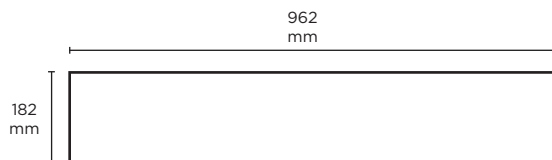

CANALE A INCASSO MODULO 1200
LOW DEPTH BACK SECTION - MODULE 1200