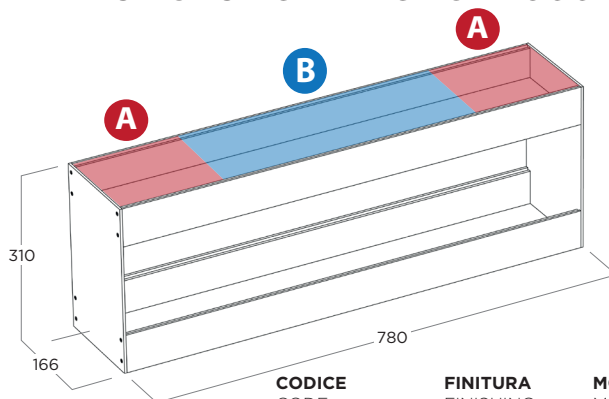

ALZATA IN APPOGGIO - MODULO 900

LAY-ON DOUBLE BACK SECTION - MODULE 900

CODICE CODE	FINITURA FINISHING	MODULO (mm) MODULE (mm)	MISURE (mm) MEASURE (mm)
0865C0595G	Ghisa Cast Iron	900	780 x 166 x 310
0865C0595S	Silver Dark Dark Silver	900	780 x 166 x 310
0865C0595N	Nero Black	900	780 x 166 x 310

A

0865C0911G

0865C0910G

0865C0911S

0865C0910S

0865C0911N

0865C0910N

0865C0904G

0865C0905G

0865C0906G

0865C0907G

0865C0904S

0865C0905S

0865C0906S

0865C0907S

0865C0904N

0865C0905N

0865C0906N

0865C0907N

B