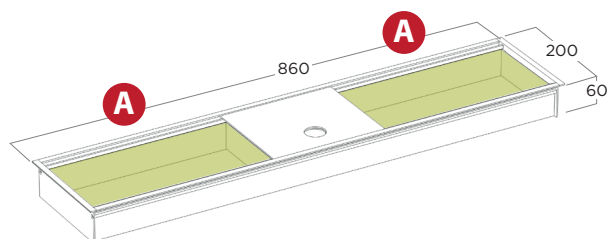

CANALE A INCASSO - MODULO 900 CON SCOLO E ATTACCO PER MISCELATORE

LOW DEPTH BACK SECTION - MODULE 900 WITH WATER DRAINAGE AND ATTACH FOR FAUCET

CODICE CODE	FINITURA FINISHING	MODULO (mm) MODULE (mm)	MISURE (mm) MEASURE (mm)
0865C0092G	Ghisa Cast Iron	900	860 x 200
0865C0092S	Silver Dark Dark Silver	900	860 x 200
0865C0092N	Nero Black	900	860 x 200

Miscelatore non incluso
Faucet not included

_attacco a scarico acqua _attach to the water discharge

0865C0901G

0865C0901S

0865C0901N

0865C0902G

0865C0902S

0865C0902N

0865C0903G

0865C0903S

0865C0903N