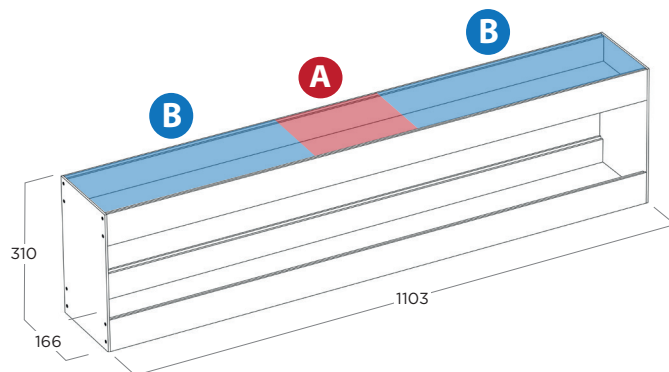

CODICE CODE	FINITURA FINISHING	MODULO (mm) MODULE (mm)	MISURE (mm) MEASURE (mm)
0865C0625G	Ghisa Cast Iron	1200	1103 x 166 x 310
0865C0625S	Silver Dark Dark Silver	1200	1103 x 166 x 310
0865C0625N	Nero Black	1200	1103 x 166 x 310