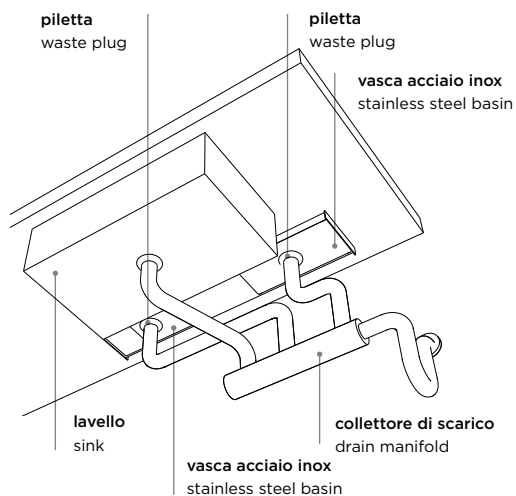

_attacco a scarico acqua _attach to the water discharge

0865C0901G

0865C0901S

0865C0901N

0865C0902G

0865C0902S

0865C0902N

0865C0903G

0865C0903S

0865C0903N