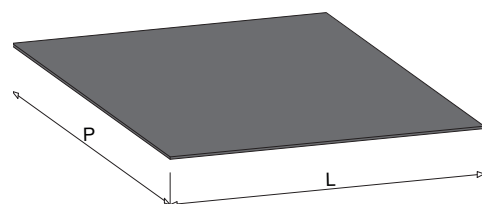

TAPPETINO ANTISCIVOLO - GRIGIO NON-SLIP MAT-GREY

DIMENSIONI dimensions	CODICE code
■ mm. L.327 P.471 - cassetto drawer da 450	08700392
■ mm. L.477 P.471 - cassetto drawer da 600	08700393
■ mm. L.627 P.471 - cassetto drawer da 750	08700394
■ mm. L.777 P.471 - cassetto drawer da 900	08700395
■ mm. L.1077 P.471 - cassetto drawer da 1200	08700396