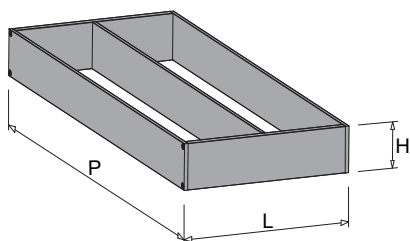

COLORE color	ALL. aluminium	CODICE code
■ Titanio Titanium	Anodizzato Anodized	08700350T
■ Silver Dark Dark Silver	Verniciato Painted	08700350SD