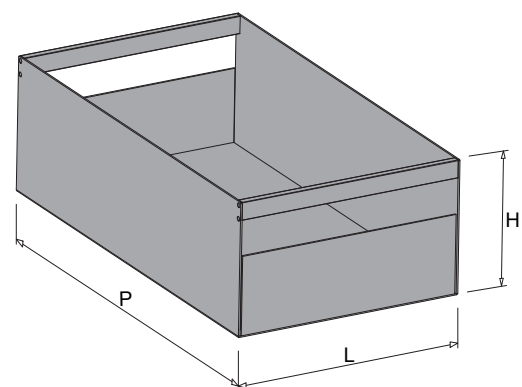

CESTONE IN ALLUMINIO P 460 H.150 L.260 P.460
ALUMINUM DEEP DRAWER D 460 H.150 W.260 D.460

COLORE color	ALL. aluminium	CODICE code
■ Titanio Titanium	Anodizzato Anodized	08700422T
■ Silver Dark Dark Silver	Verniciato Painted	08700422SD