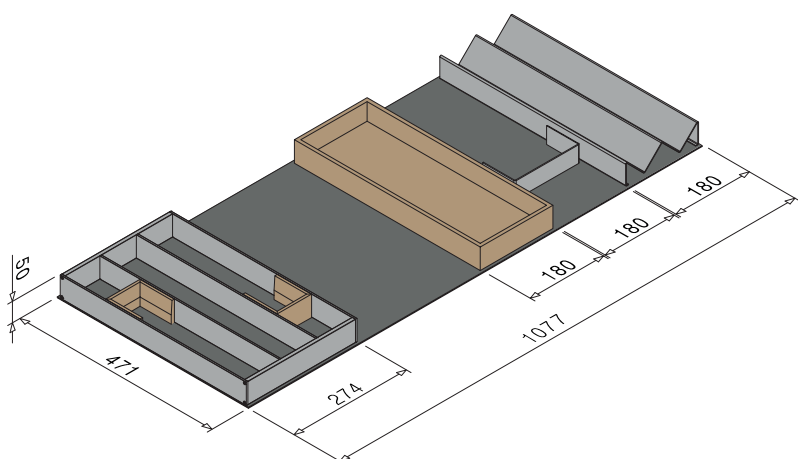

ESEMPIO DI COMPOSIZIONE 03:

COMPOSITION EXAMPLE 03:

- PORTAPOSATE TRIPLO
  TRIPLE CUTLERY TRAY
- DIVISORIO SINGOLO LEGNO
  SINGLE WOODEN DIVIDER
- VASSOIO
  TRAY
- DIVISORIO DOPPIO ALLUMINIO
  DOUBLE ALUMINUM DIVIDER
- PORTASPEZIE DOPPIO
  DOUBLE SPICE RACK
- TAPPETINO
  MAT