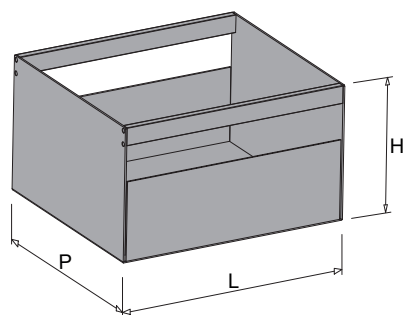

Cestoni Deep drawers

CESTONE IN ALLUMINIO P 230 H.150 L.260 P.230
ALUMINUM DEEP DRAWER D 230 H.150 W.260 D.230

COLORE color	ALL. aluminium	CODICE code
■ Titanio Titanium	Anodizzato Anodized	08700412T
■ Silver Dark Dark Silver	Verniciato Painted	08700412SD