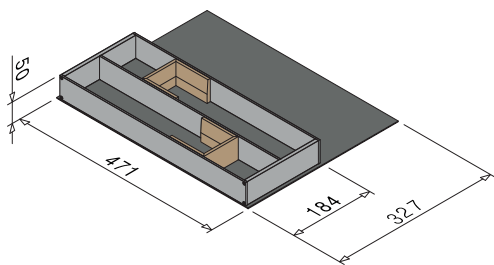

Esempi di composizioni per cassetti da 450 mm

Examples of compositions for 450 mm drawers

ESEMPIO DI COMPOSIZIONE 01: COMPOSITION EXAMPLE 01:

- PORTAPOSATE DOPPIO
  DOUBLE CUTLERY TRAY
- DIVISORIO SINGOLO LEGNO
  SINGLE WOODEN DIVIDER
- TAPPETINO
  MAT