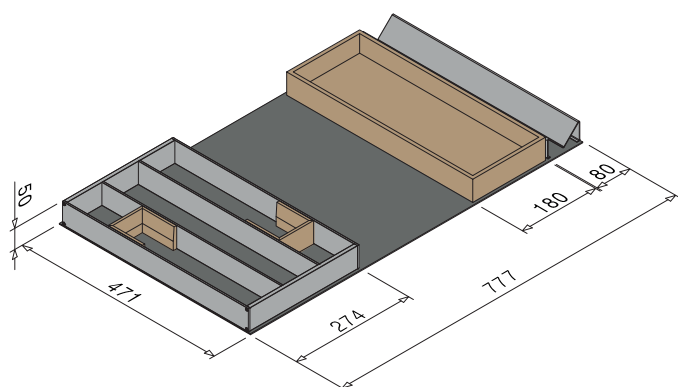

ESEMPIO DI COMPOSIZIONE 03: COMPOSITION EXAMPLE 03:

- PORTAPOSATE TRIPLO
  TRIPLE CUTLERY TRAY
- DIVISORIO SINGOLO LEGNO
  SINGLE WOODEN DIVIDER
- VASSOIO
  TRAY
- PORTASPEZIE
  SPICE RACK
- TAPPETINO
  MAT