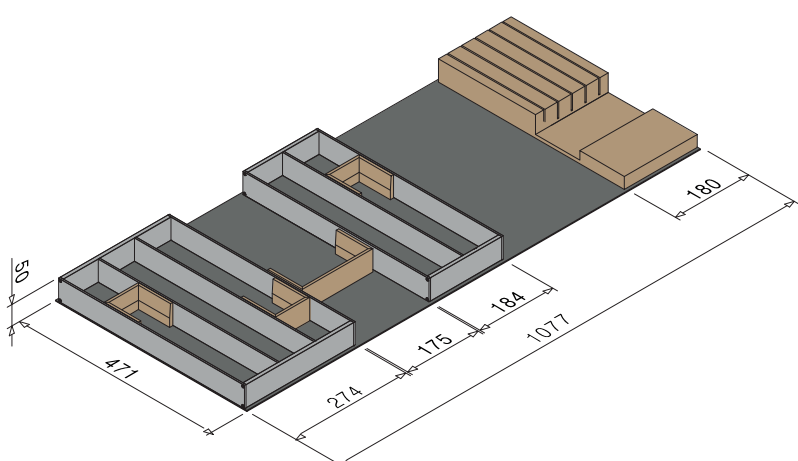

ESEMPIO DI COMPOSIZIONE 02:

COMPOSITION EXAMPLE 02:

- PORTAPOSATE TRIPLO
  TRIPLE CUTLERY TRAY
- DIVISORIO SINGOLO LEGNO
  SINGLE WOODEN DIVIDER
- DIVISORIO DOPPIO LEGNO
  DOUBLE WOODEN DIVIDER
- PORTAPOSATE DOPPIO
  DOUBLE CUTLERY TRAY
- PORTACOLTELLI
  KNIFE HOLDER
- TAPPETINO
  MAT