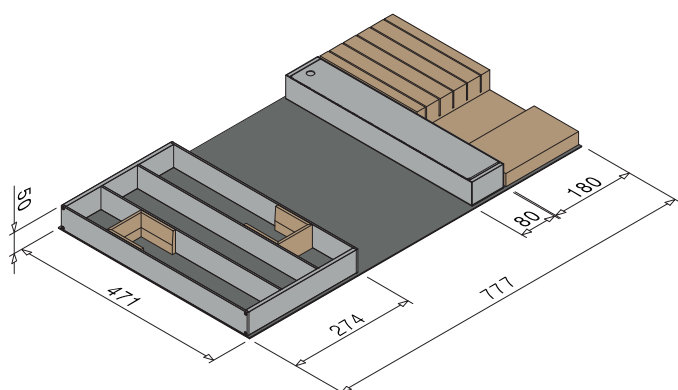

ESEMPIO DI COMPOSIZIONE 02: COMPOSITION EXAMPLE 02:

- PORTAPOSATE TRIPLO
  TRIPLE CUTLERY TRAY
- DIVISORIO SINGOLO LEGNO
  SINGLE WOODEN DIVIDER
- PORTAFILM
  FILM HOLDER
- PORTACOLTELLI
  KNIFE HOLDER
- TAPPETINO
  MAT