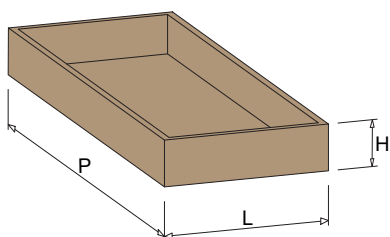

VASSOIO LEGNO H.50 L.180 P.470
WOODEN TRAY H.50 L.180 D.470

COLORE	CODICE
■ Legno scuro Dark wood	08700377LS

*disponibile in una sola profondità
* available in one depth only