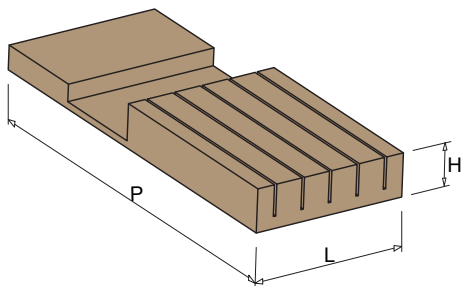

Interno cassetti Internal part of drawers

PORTACOLTELLI H.50 L.180 P.470*
KNIFE HOLDER H.50 L.180 D.470*

COLORE color	CODICE code
■ Legno scuro Dark wood	08700373LS