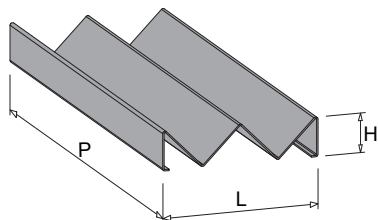

PORTASPEZIE DOPPIO H.50 L.180 P.470
DOUBLE SPICE RACK H.50 W.180 D.470

COLORE color	ALL. aluminium	CODICE code
■ Titanio Titanium	Anodizzato Anodized	08700371T
■ Silver Dark Dark Silver	Verniciato Painted	08700371SD