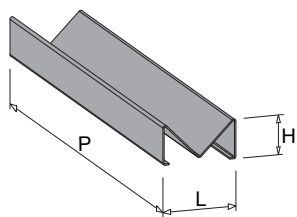

PORTASPEZIE SINGOLO H.50 L.80 P.470
SINGLE SPICE RACK H.50 W.80 D.470

COLORE color	ALL. aluminium	CODICE code
■ Titanio Titanium	Anodizzato Anodized	08700372T
■ Silver Dark Dark Silver	Verniciato Painted	08700372SD

*disponibile in una sola profondità
* available in one depth only