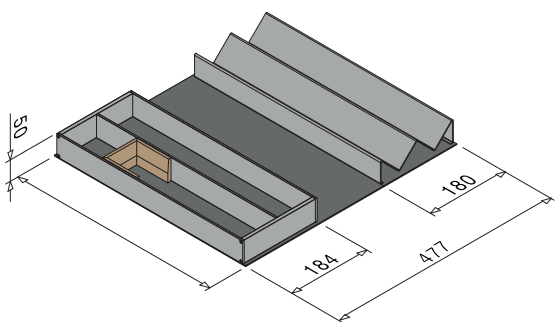

ESEMPIO DI COMPOSIZIONE 02:

COMPOSITION EXAMPLE 02:

- PORTAPOSATE DOPPIO
  DOUBLE CUTLERY TRAY
- DIVISORIO SINGOLO LEGNO
  SINGLE WOODEN DIVIDER
- PORTASPEZIE DOPPIO
  DOUBLE SPICE RACK
- TAPPETINO
  MAT