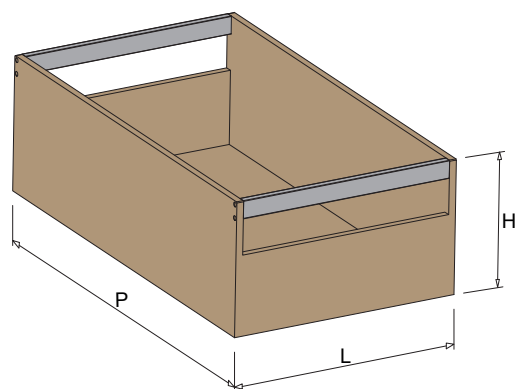

CESTONE CON LEGNO P 460 H.150 L.260 P.460
DEEP DRAWER WITH WOOD D 460 H.150 W.260 D.460

COLORE color	ALL. aluminium	CODICE code
■ ■ L. Scuro - Titanio L.Dark - Titanium	Anodizzato Anodized	08700422TS
■ ■ L. Scuro - S. Dark L.Dark - Dark Silver	Verniciato Painted	08700422SDS