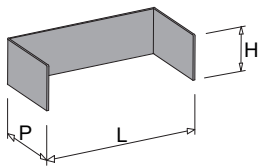

DIVISORIO PORTAPOSATE DOPPIO ALLUMINIO H.50 L.180 P.80
DOUBLE ALUMINUM CUTLERY HOLDER DIVIDER H.50 W.180 D.80

COLORE color	ALL. aluminium	CODICE code
■ Titanio Titanium ■ Silver Dark Dark Silver	- Anodizzato Anodized - Verniciato Painted	08700375T 08700375SD