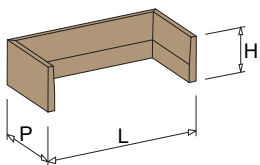

DIVISORIO PORTAPOSATE DOPPIO LEGNO H.50 L.175 P.85
DOUBLE WOOD CUTLERY HOLDER H.50 W.175 D.85

COLORE color	CODICE code
■ Legno scuro Dark wood	08700375LS