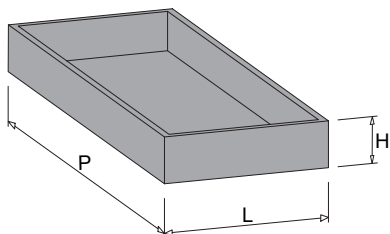

Interno cassetti Internal part of drawers

PORTACOLTELLI H.50 L.180 P.470*
KNIFE HOLDER H.50 L.180 D.470*

COLORE color	CODICE code
<ul style="list-style-type: none"> ■ Legno scuro Dark wood 	08700373LS

VASSOIO ALLUMINIO H.50 L.180 P.470
ALUMINUM TRAY H.50 W.180 D.470