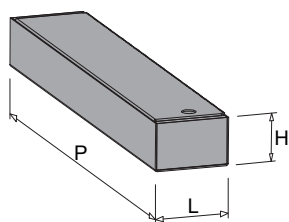

PORTAFILM A STRAPPO SINGOLO H.50 L.80 P.470*
SINGLE TEAR FILM HOLDER H.50 W.80 D.470*

COLORE color	ALL. aluminium	CODICE code
■ Titanio Titanium	Anodizzato Anodized	08700370T
■ Silver Dark Dark Silver	Verniciato Painted	08700370SD