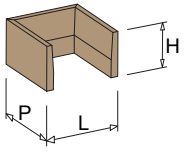

TAPPETINO ANTISCIVOLO - GRIGIO NON-SLIP MAT-GREY

DIMENSIONI dimensions	CODICE code
■ mm. L.327 P.471 - cassetto drawer da 450	08700392
■ mm. L.477 P.471 - cassetto drawer da 600	08700393
■ mm. L.627 P.471 - cassetto drawer da 750	08700394
■ mm. L.777 P.471 - cassetto drawer da 900	08700395
■ mm. L.1077 P.471 - cassetto drawer da 1200	08700396