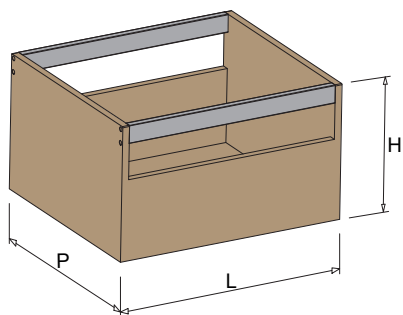

Cestoni Deep drawers

CESTONE CON LEGNO P 230 H.150 L.260 P.230
DEEP DRAWER WITH WOOD D 230 H.150 W.260 D.230

COLORE color	ALL. aluminium	CODICE code
■ ■ L. Scuro - Titanio L.Dark - Titanium	Anodizzato Anodized	08700412TS
■ ■ L. Scuro - S. Dark L.Dark - Dark Silver	Verniciato Painted	08700412SDS