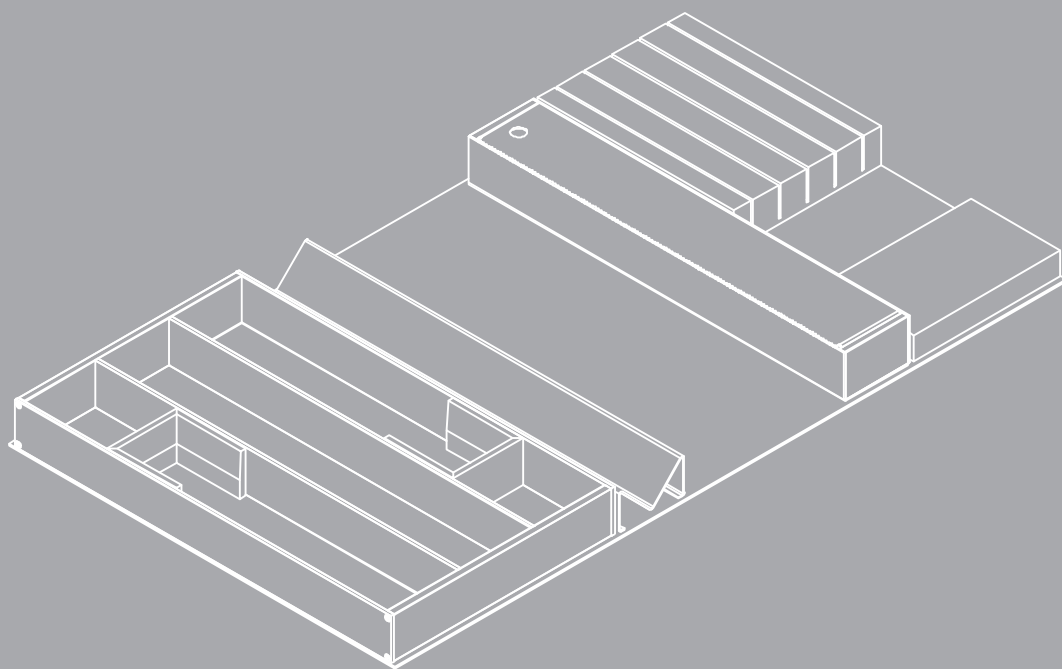

Esempi di composizioni per cassette

Examples of compositions for drawers