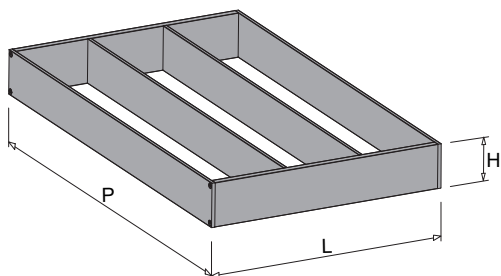

PORTAPOSATE TRIPLO H.50 L.274 P.470 TRIPLE CUTLERY TRAY H.50 W.274 D.470

COLORE color	ALL. aluminium	CODICE code
■ Titanio Titanium	Anodizzato Anodized	08700351T
■ Silver Dark Dark Silver	Verniciato Painted	08700351SD