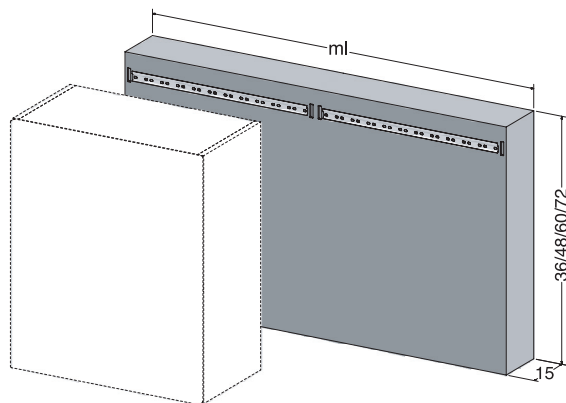

Titanium
 W 30 H 56 D 15
 W 45 H 56 D 15
 W 60 H 56 D 15
 W 90 H 56 D 15
 jolly W 32 H 56 D 15

08607405T
08607406T
08607407T
08607408T
08607409T

Distanziale P.15 cm
per montaggio pensile

Spacer D15 cm
 mounted wall unit