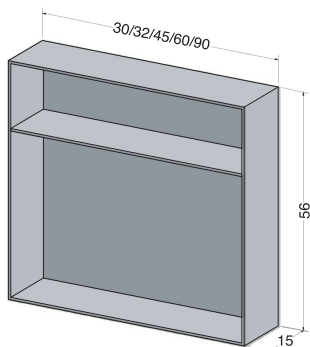

Satin
 W 60 H 56 D 15

08607404S

Titanio
 L 60 H 56 P 15

Titanium
 W 60 H 56 D 15

08607404T

Mobile tipo "5"
a giorno con mensola

Open cabinet type "5"
 with shelf

Nero Urban
 L 30 H 56 P 15
 L 45 H 56 P 15
 L 60 H 56 P 15
 L 90 H 56 P 15
 compensatore L 32 H 56 P 15