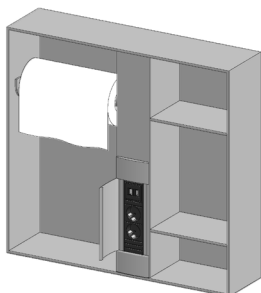

Nero Urban
L 60 H 56 P 15

Urban Black
W 60 H 56 D 15

08607403U

Satinato
L 60 H 56 P 15

Satin
W 60 H 56 D 15

08607403S

Titanio
L 60 H 56 P 15

Titanium
W 60 H 56 D 15

08607403T