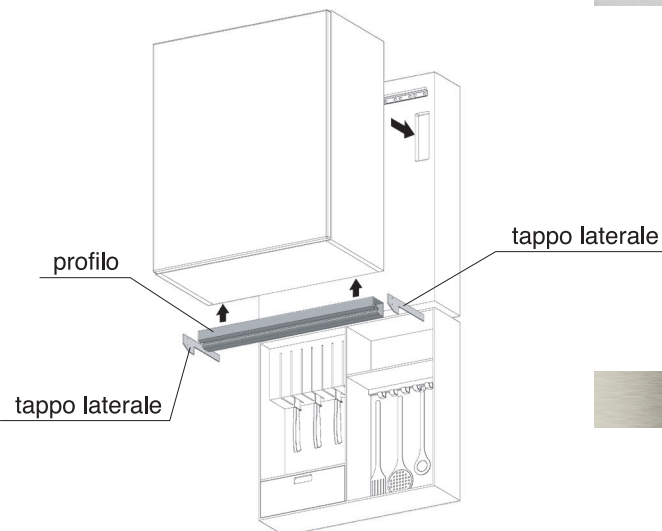

Finitura Nero Urban
Urban Black finish

CODICE / CODE No.

08607420U

Finitura Satinato
Satin finish

08607420S

profilo lampada con led al ml
profile light with led per lm

alimentatore EU
EU converter

086074251

alimentatore U.S.
U.S. converter

086074252

magg. tappo laterale cad.
surcharge each side closures

profilo satinato senza led al ml
satin profile without led per lm

08607421S

profilo urban senza led al ml
urban profile without led per lm

08607421U

magg. tappo laterale cad.
surcharge each side closures

Finitura Titanio
Titanium finish

08607420T

profilo lampada con led al ml
profile light with led per lm

alimentatore EU
EU converter

086074251

alimentatore U.S.
U.S. converter

086074252

magg. tappo laterale cad.
surcharge each side closures

profilo senza led al ml
profile without led per lm

08607421T

magg. tappo laterale cad.
surcharge each side closures