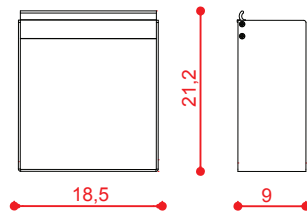

NERO BLACK
legno scuro dark wood
SILVER DARK DARK SILVER
legno scuro dark wood
INOX SATINATO SATIN STAINLESS STEEL
legno scuro dark wood

08607323NS

08607323SDS

08607323XS