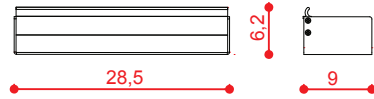

ACCESSORI LEGNO SOTTOPENSILI "LINE"

"LINE" WOODEN UNDER WALL UNIT ACCESSORIES

Mensola 001
Shelf 001

legno chiaro
light wood

NERO BLACK
legno chiaro light wood
SILVER DARK DARK SILVER
legno chiaro light wood
INOX SATINATO SATIN STAINLESS STEEL
legno chiaro light wood

CODICE / CODE No.

08607320NC

08607320SDC

08607320XC