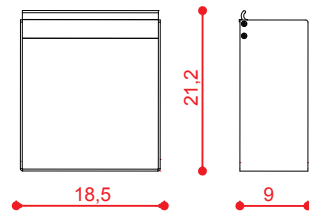

NERO BLACK
legno chiaro light wood
SILVER DARK DARK SILVER
legno chiaro light wood
INOX SATINATO SATIN STAINLESS STEEL
legno chiaro light wood

08607323NC

08607323SDC

08607323XC