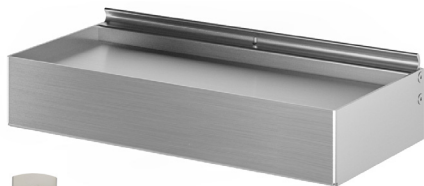

CODICE / CODE No.

nero black
silver dark dark silver
inox satinato satin stainless steel

08607382N
08607382SD
08607382X

Box alimentazione mensola

L 28,5 P 13,6 H 6,5

Shelf power box
W 28,5 D 13,6 H 6,5

Componenti interni cablati: