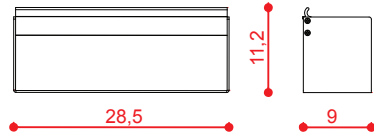

Mensola 003
Shelf 003

NERO BLACK
legno chiaro light wood
SILVER DARK DARK SILVER
legno chiaro light wood
INOX SATINATO SATIN STAINLESS STEEL
legno chiaro light wood

08607322NC

08607322SDC

08607322XC