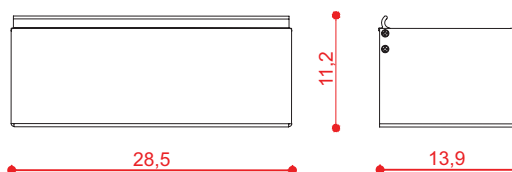

Mensola 007
Shelf 007

nero black
silver dark dark silver
inox satinato satin stainless steel

08607326N
08607326SD
08607326X