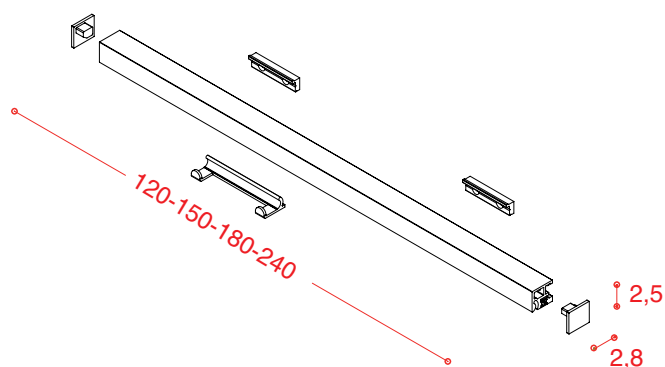

ACCESSORI SOTTOPENSILI "LINE" CON LUCE DUAL COLOR

"LINE" UNDER WALL UNIT ACCESSORIES WITH LIGHT DUAL COLOR

Barra con luce e gancio doppio
Bar with light and double hook

CODICE / CODE No.

Barra con gancio doppio L 120
Bar with double hook W 120
nero black
silver dark dark silver
inox satinato satin stainless steel

08607362N
08607362SD
08607362X

Barra con gancio doppio L 150
Bar with double hook W 150
nero black
silver dark dark silver
inox satinato satin stainless steel

08607363N
08607363SD
08607363X

Barra con gancio doppio L 180
Bar with double hook W 180
nero black
silver dark dark silver
inox satinato satin stainless steel

08607364N
08607364SD
08607364X

Barra con gancio doppio L 240
Bar with double hook W 240
nero black
silver dark dark silver
inox satinato satin stainless steel

08607365N
08607365SD
08607365X