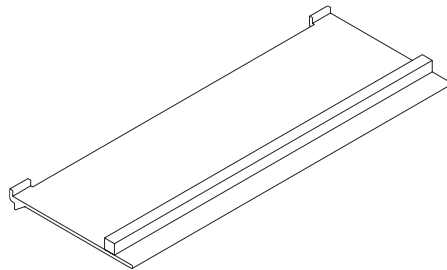

ACCESSORI "HOLE"

"HOLE" ACCESSORIES

Porta tablet L 320 P 120 in alluminio verniciato
Painted aluminum tablet holder W 320 D 120

Grafite Graphite

CODICE / CODE No.

W89LB812G