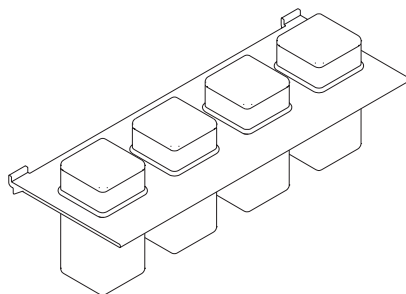

Grafite Graphite

CODICE / CODE No.

W89LB802G

Portarotolo L 320 P 123 in alluminio verniciato con corpo in legno
Painted aluminum roll holder with wooden body W 320 D 123

Grafite Graphite

W89LB804G

Portaspezie L 320 P 120 in alluminio verniciato
Painted aluminum spice holder W 320 D 120