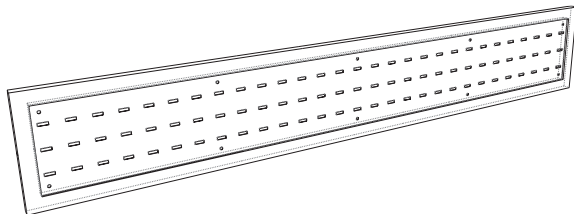

Boiserie Hole

BOISERIE "HOLE"
"HOLE" BOISERIE

Colore disponibile
Available colours

grafite
graphite

BOISERIE "HOLE"

"HOLE" BOISERIE

Boiserie in acciaio verniciato H 240 SP. 20
Painted steel boiserie H 240 Th.20

Grafite Graphite
L 900
L 1200
L 1500

CODICE / CODE No.

W89LB109G
W89LB112G
W89LB115G

Boiserie in acciaio verniciato H 360 SP. 20
Painted steel boiserie H 360 Th.20

Grafite Graphite
L 900
L 1200
L 1500

W89LB309G
W89LB312G
W89LB315G

Boiserie in acciaio verniciato H 480 SP. 20
Painted steel boiserie H 480 Th.20

Grafite Graphite
L 900
L 1200
L 1500

W89LB509G
W89LB512G
W89LB515G

ACCESSORI "HOLE" "HOLE" ACCESSORIES

Mensola L 320 P 120 in alluminio verniciato
Painted aluminum shelf W 320 D 120