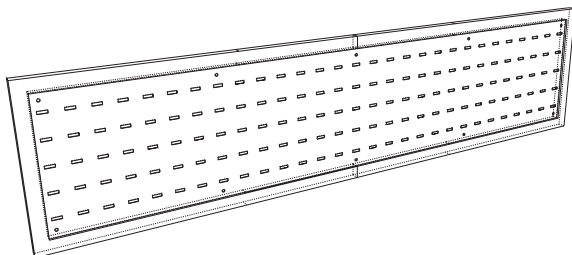

Boiserie Hole

BOISERIE "HOLE"
"HOLE" BOISERIE

Colore disponibile
Available colours

grafite
graphite

BOISERIE "HOLE"

"HOLE" BOISERIE

Boiserie in acciaio verniciato H 240 SP. 20
Painted steel boiserie H 240 Th.20

Grafite Graphite
L 900
L 1200
L 1500

CODICE / CODE No.

W89LB109G
W89LB112G
W89LB115G

Boiserie in acciaio verniciato H 360 SP. 20
Painted steel boiserie H 360 Th.20

Grafite Graphite
L 900
L 1200
L 1500

W89LB309G
W89LB312G
W89LB315G