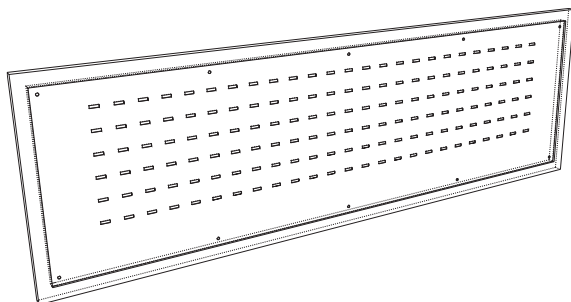

Boiserie Hole

BOISERIE "HOLE"
"HOLE" BOISERIE

Colore disponibile
Available colours

grafite
graphite

BOISERIE "HOLE"

"HOLE" BOISERIE

Boiserie in acciaio verniciato H 240 SP. 20
Painted steel boiserie H 240 Th.20

Grafite Graphite
L 900
L 1200
L 1500

CODICE / CODE No.

W89LB109G
W89LB112G
W89LB115G

Boiserie in acciaio verniciato H 360 SP. 20
Painted steel boiserie H 360 Th.20

Grafite Graphite
L 900
L 1200
L 1500

W89LB309G
W89LB312G
W89LB315G

Boiserie in acciaio verniciato H 480 SP. 20
Painted steel boiserie H 480 Th.20

Grafite Graphite
L 900
L 1200
L 1500

W89LB509G
W89LB512G
W89LB515G

ACCESSORI "HOLE" "HOLE" ACCESSORIES

Mensola L 320 P 120 in alluminio verniciato
Painted aluminum shelf W 320 D 120