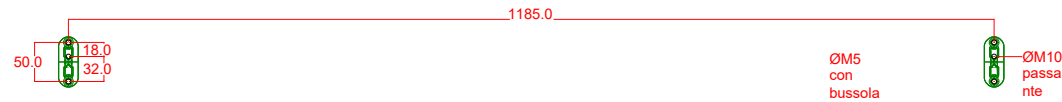

L 90+90 H 42,6
 finitura nero ossidato
 finitura titanio ossidato

W 90+90 H 42,6
 oxidized black
 oxidized titanium

L 90+90 H 42,6 **con luce**
 finitura nero ossidato
 finitura titanio ossidato

W 90+90 H 42,6 **with light**
 oxidized black
 oxidized titanium

CODICE / CODE No.

08600839N
08600839T

08600839LN
08600839LT

Schema foratura modulo 60

Drilling diagram module 60

Schema foratura modulo 90

Drilling diagram module 90

Schema foratura modulo 120

Drilling diagram module 120

Schema foratura modulo 60+60

Drilling diagram module 60+60

Schema foratura modulo 90+90

Drilling diagram module 90+90

ACCESSORI SOTTOPENSILI "HANG"

"HANG" UNDER WALL UNIT ACCESSORIES