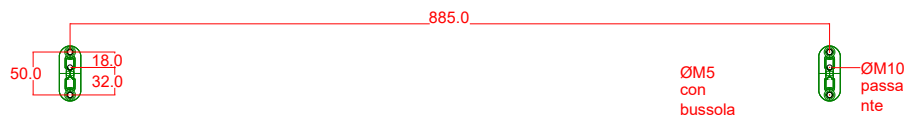

L 90+90 H 42,6
 finitura nero ossidato
 finitura titanio ossidato

W 90+90 H 42,6
 oxidized black
 oxidized titanium

L 90+90 H 42,6 **con luce**
 finitura nero ossidato
 finitura titanio ossidato

W 90+90 H 42,6 **with light**
 oxidized black
 oxidized titanium

CODICE / CODE No.

08600839N
08600839T

08600839LN
08600839LT

Schema foratura modulo 60

Drilling diagram module 60

Schema foratura modulo 90

Drilling diagram module 90

Schema foratura modulo 120

Drilling diagram module 120

Schema foratura modulo 60+60

Drilling diagram module 60+60

Schema foratura modulo 90+90

Drilling diagram module 90+90

ACCESSORI SOTTOPENSILI "HANG"

"HANG" UNDER WALL UNIT ACCESSORIES