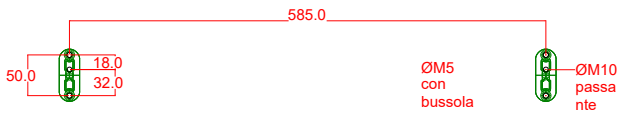

L 90+90 H 42,6
 finitura nero ossidato
 finitura titanio ossidato

W 90+90 H 42,6
 oxidized black
 oxidized titanium

L 90+90 H 42,6 **con luce**
 finitura nero ossidato
 finitura titanio ossidato

W 90+90 H 42,6 **with light**
 oxidized black
 oxidized titanium

CODICE / CODE No.

08600839N
08600839T

08600839LN
08600839LT

Schema foratura modulo 60

Drilling diagram module 60

Schema foratura modulo 90

Drilling diagram module 90

Schema foratura modulo 120