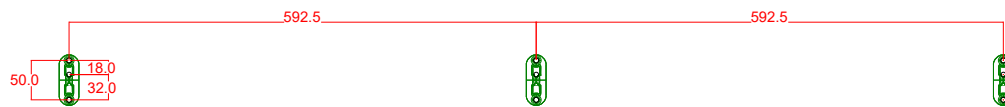

CODICE / CODE No.

08600839N
08600839T

08600839LN
08600839LT

Schema foratura modulo 60

Drilling diagram module 60

Schema foratura modulo 90

Drilling diagram module 90

Schema foratura modulo 120

Drilling diagram module 120

Schema foratura modulo 60+60

Drilling diagram module 60+60

Schema foratura modulo 90+90

Drilling diagram module 90+90

ACCESSORI SOTTOPENSILI "HANG"

"HANG" UNDER WALL UNIT ACCESSORIES