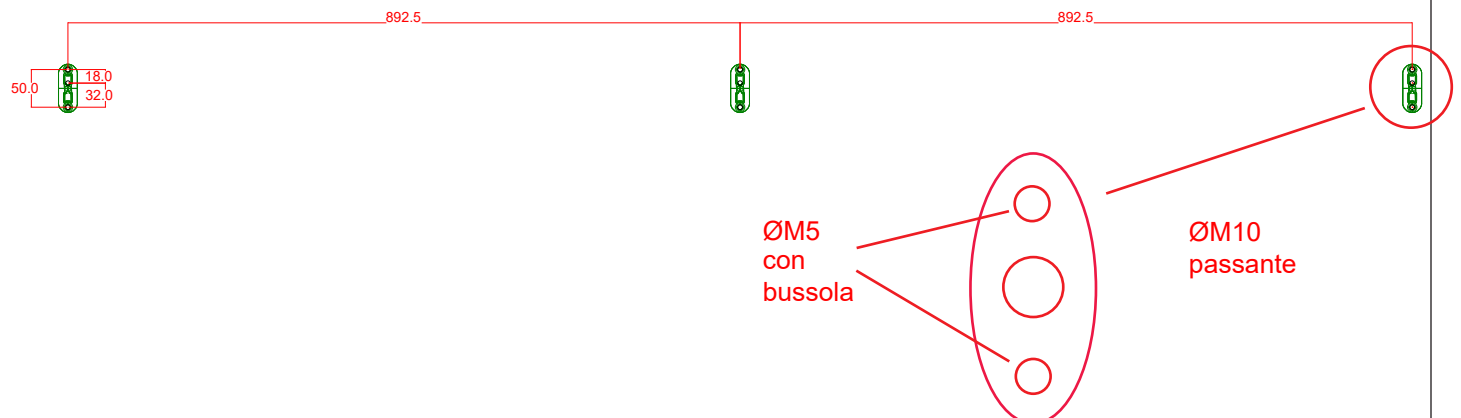

L 90+90 H 42,6
 finitura nero ossidato
 finitura titanio ossidato

W 90+90 H 42,6
 oxidized black
 oxidized titanium

L 90+90 H 42,6 **con luce**
 finitura nero ossidato
 finitura titanio ossidato

W 90+90 H 42,6 **with light**
 oxidized black
 oxidized titanium

CODICE / CODE No.

08600839N
08600839T

08600839LN
08600839LT

Schema foratura modulo 60

Drilling diagram module 60

Schema foratura modulo 90

Drilling diagram module 90

Schema foratura modulo 120

Drilling diagram module 120

Schema foratura modulo 60+60

Drilling diagram module 60+60

Schema foratura modulo 90+90

Drilling diagram module 90+90

ACCESSORI SOTTOPENSILI "HANG"

"HANG" UNDER WALL UNIT ACCESSORIES

		CODICE / CODE No.	
<p>mensola shelf</p>  <p>L 55 H 2,5 P 14 finitura nero ossidato finitura titanio ossidato</p> <p>L 85 H 2,5 P 14 finitura nero ossidato finitura titanio ossidato</p> <p>L 115 H 2,5 P 14 finitura nero ossidato finitura titanio ossidato</p>	<p>W 55 H 2,5 P 14 oxidized black oxidized titanium</p> <p>W 85 H 2,5 P 14 oxidized black oxidized titanium</p> <p>W 115 H 2,5 P 14 oxidized black oxidized titanium</p>	<p>08600840N 08600840T</p> <p>08600841N 08600841T</p> <p>08600842N 08600842T</p>	
<p>porta rotoli roll holder</p>  <p>L 28,5 H 10,5 P 8,2 finitura nero ossidato finitura titanio ossidato</p>		<p>08600843N 08600843T</p>	
<p>set 3 ganci set of 3 hooks</p>  <p>finitura nero ossidato finitura titanio ossidato</p>	<p>oxidized black oxidized titanium</p>	<p>08600844N 08600844T</p>	
<p>portacoltelli knives</p>  <p>L 25 H 20 P 3,5 finitura nero ossidato finitura titanio ossidato</p>	<p>W 25 H 20 P 3,5 oxidized black oxidized titanium</p>	<p>08600846N 08600846T</p>	