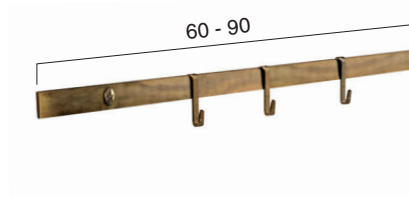

ACCESSORI SOTTOPENSILI "IMPERO"

"IMPERO" UNDER WALL UNIT ACCESSORIES

Portamestoli "IMPERO"
composto da:
1 barra cm 60 o da cm 90
3 ganci singoli
1 confezione di fissaggio

"IMPERO" ladles holder
including:
1 x 60 or 90 cm rod
3 single hooks
1 fixing set

CODICE / CODE No.

Rame opaco	Matt copper
L 60	W 60
L 90	W 90
Ottone antico	Antique brass
L 60	W 60
L 90	W 90
Argento antico	Antique silver
L 60	W 60
L 90	W 90

08600506
08600516

08600504
08600514

08600505
08600515

set ganci rame 3 pezzi	set hooks copper 3 pcs
set ganci ottone antico 3 pezzi	set hooks antique brass 3 pcs
set ganci argento antico 3 pezzi	set hooks antique silver 3 pcs

08600497
08600500
08600501

Mensola portabarattoli
"IMPERO"

"IMPERO" jar holder shelf