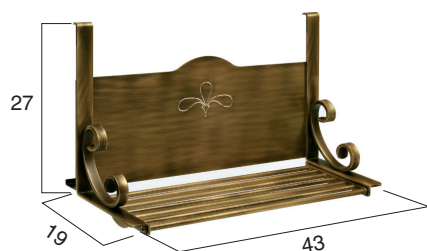

Rame opaco	Matt copper
Ottone antico	Antique brass
Argento antico	Antique silver

08600566
08600564
08600565

Mensola portarotolo
"IMPERO"

"IMPERO" roll holder shelf