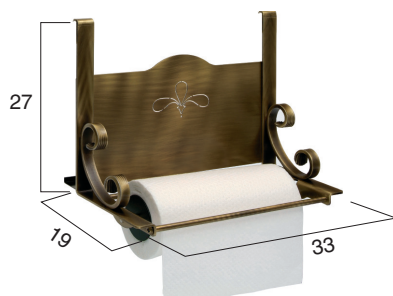

Rame opaco	Matt copper
Ottone antico	Antique brass
Argento antico	Antique silver

08600556
08600554
08600555