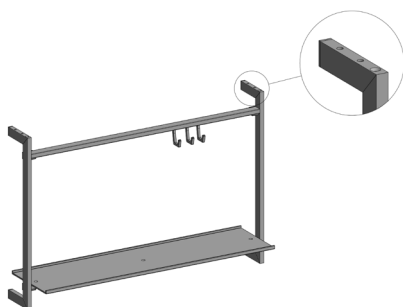

## "UP" UNDER WALL UNIT ACCESSORIES

**Modulo sottopensile (completo di 2 montanti, 2 profili orizzontali, 1 mensola e 1 kit 3 ganci)**  
 Under wall unit module (complete of 2 elements, 2 horizontal profiles, 1 shelf and 1 kit 3 hooks)