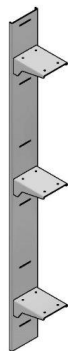

Totem

LIBRERIA "TOTEM" "TOTEM" BOOKCASE

La libreria "TOTEM" è un accessorio a parete che viene fissato tramite apposita attaccaglia.

Sono disponibili in due moduli: H 178 e H 130, ognuno è provvisto di reggimensole utili ad appoggiare i due accessori di completamento disponibili:

TABLET, REWIND, KYRA, ANK, JEY.

The "TOTEM" bookcase is a wall accessory that installed with a special hanging system.

They are available in two different modules: H 178 and H 130 and each one is equipped with shelves-holder to support the two complementary accessories available:

1) MELAMINE TRAY made as folding and available in all the finishes of the following models:

TABLET, REWIND, KYRA, ANK, JEY.

2) BENDED SHEET painted in the 11 matt colours provided, supported by a th.18 mm melamine shelf available in all the colours of the following models:

TABLET, REWIND, KYRA, ANK, JEY.

LIBRERIA "TOTEM"

"TOTEM" BOOKCASE

Libreria realizzata in lamiera piegata. Comprensiva di attaccaglia a parete e ferramenta per il fissaggio.
(N.B.: reggimensola non inclusi)