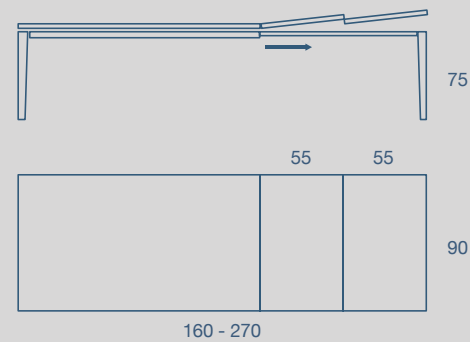

METALLO

MELAMINICO

LACCATO UV

MATHERA

120 X 80 H 75  
 FISSO  
 FIXED

120 X 80 H 75  
 N.2 PROLUNGHE DA 45 CM  
 N.2 EXTENSIONS CM 45

140 X 90 H 75  
 FISSO  
 FIXED

140 X 90 H 75  
 N.2 PROLUNGHE DA 55 CM  
 N.2 EXTENSIONS CM 55

160 X 90 H 75  
 N.2 PROLUNGHE DA 55 CM  
 N.2 EXTENSIONS CM 55

NB: NELLA VERSIONE ALLUNGATA IL PIANO PUÒ SUBIRE UN ABBASSAMENTO FINO A 7MM DA NON CONSIDERARE COME DIFETTO E QUINDI NON CONTESTABILE  
 PLEASE NOTE: IN THE EXTENDED VERSION, THE TOP CAN BE LOWERED UP TO 7MM, NOT TO BE CONSIDERED A DEFECT AND THEREFORE NOT QUESTIONABLE