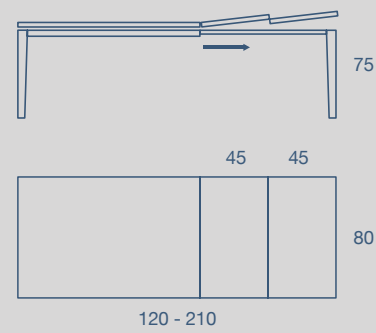

METALLO

MELAMINICO

LACCATO UV

MATHERA

120 X 80 H 75  
 FISSO  
 FIXED

120 X 80 H 75  
 N.2 PROLUNGHE DA 45 CM  
 N.2 EXTENSIONS CM 45

140 X 90 H 75  
 FISSO  
 FIXED

140 X 90 H 75  
 N.2 PROLUNGHE DA 55 CM  
 N.2 EXTENSIONS CM 55

160 X 90 H 75  
 N.2 PROLUNGHE DA 55 CM  
 N.2 EXTENSIONS CM 55

NB: NELLA VERSIONE ALLUNGATA IL PIANO PUÒ SUBIRE UN ABBASSAMENTO FINO A 7MM DA NON CONSIDERARE COME DIFETTO E QUINDI NON CONTESTABILE  
 PLEASE NOTE: IN THE EXTENDED VERSION, THE TOP CAN BE LOWERED UP TO 7MM, NOT TO BE CONSIDERED A DEFECT AND THEREFORE NOT QUESTIONABLE